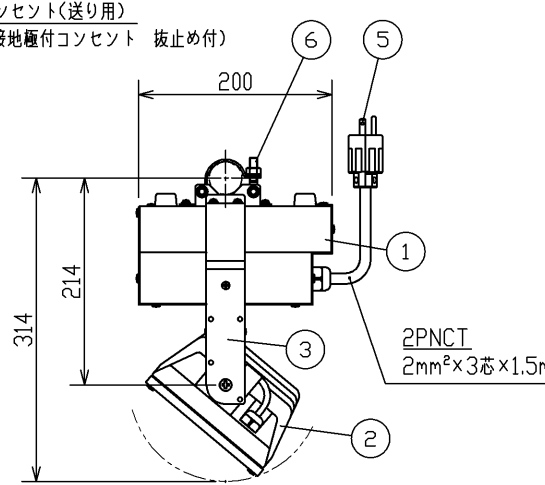

2019.07. 003

部番 PART NO.	部 品 名 DESCRIPTION	個数 REQ.	材 質 MATERIAL	摘 要 SPECIFICATION
1	本体	1	AlP (アルミニウム) tLO	メラミン焼付塗装 (黒)
2	光源ボックス	1	ADC (アルミダイカスト)	メラミン焼付塗装 (黒)
3	アーム	2	AlP (アルミニウム) tLO	メラミン焼付塗装 (黒)
4	レンズ	1	PMMA (アクリル樹脂)	透明
5	プラグ	1	PA (ポリアミド樹脂)	7112GN (黒)
6	φ34クランプハンガー	1	SPC (鋼板)	クロメートめっき (黒)

商品コード	548-11439
入力電圧 (V)	100
入力電流 (A)	1.26
定格消費電力 (W)	126
電源周波数 (Hz)	50/60
相関色温度 (K) ※1	3,000±150 (白色種色)
平均演色評価数 Ra ※1	95 (白色種色)
光源寿命 (h) ※1	20,000
使用角度範囲	0°~120°
使用周囲温度 (℃)	5~35
最高表面温度 (℃)	70
最小照射距離 (m)	0.1
最小離隔距離 (m)	0.1
本体質量 (kg)	6.5
調光範囲	0~100%
調光・制御方式	DMX <sup>※2</sup> /RDM <sup>※3</sup> /手元
付属品	-
オプション	-