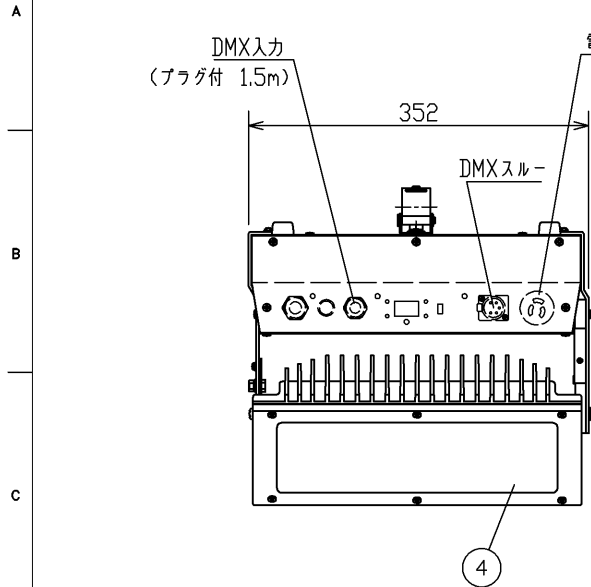

2019.07. 003

部番 PART NO.	部 品 名 DESCRIPTION	個数 REQ.	材 質 MATERIAL	摘 要 SPECIFICATION
1	本体	1	AlP (アルミニウム) tLO	メラミン焼付塗装 (黒)
2	光源ボックス	1	ADC (アルミダイカスト)	メラミン焼付塗装 (黒)
3	アーム	2	AlP (アルミニウム) tLO	メラミン焼付塗装 (黒)
4	レンズ	1	PMMA (アクリル樹脂)	透明
5	プラグ	1	PA (ポリアミド樹脂)	7112GN (黒)
6	φ34クランプハンガー	1	SPC (鋼板)	クロメートめっき (黒)

商品コード	548-11439
入力電圧 (V)	100
入力電流 (A)	1.26
定格消費電力 (W)	126
電源周波数 (Hz)	50/60
相関色温度 (K) ※1	3,000±150 (白色種色)
平均演色評価数 Ra ※1	95 (白色種色)
光源寿命 (h) ※1	20,000
使用角度範囲	0°~120°
使用周囲温度 (℃)	5~35
最高表面温度 (℃)	70
最小照射距離 (m)	0.1
最小離隔距離 (m)	0.1
本体質量 (kg)	6.5
調光範囲	0~100%
調光・制御方式	DMX <sup>※2</sup> /RDM <sup>※3</sup> /手元
付属品	-
オプション	-