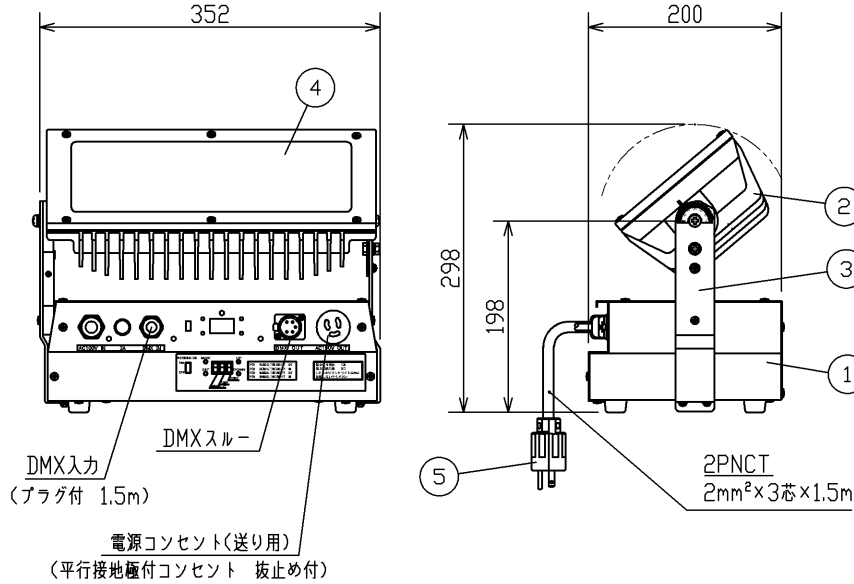

2019.07. 003

A
B
C
D
E
F

部番 PART NO.	部 品 名 DESCRIPTION	個数 REQ.	材 質 MATERIAL	摘 要 SPECIFICATION
1	本体	1	AlP (アルミニウム) t1.0	メタミン焼付塗装 (黒)
2	光源ボックス	1	ADC (アルミダイカスト)	メタミン焼付塗装 (黒)
3	アーム	2	AlP (アルミニウム) t1.0	メタミン焼付塗装 (黒)
4	レンズ	1	PMMA (アクリル樹脂)	透明
5	プラグ	1	PA (ポリアミド樹脂)	7112GN (黒)

商品コード	548-11440
入力電圧 (V)	100
入力電流 (A)	1.26
定格消費電力 (W)	126
電源周波数 (Hz)	50/60
相関色温度 (K) ※1	3,000±150 (白色華色)
平均演色評価数 Ra ※1	95 (白色華色)
光源寿命 (h) ※1	20,000
使用角度範囲	120°
使用周囲温度 (℃)	5~35
最高表面温度 (℃)	70
最小照射距離 (m)	0.1
最小離隔距離 (m)	0.1
本体質量 (kg)	6.3
調光範囲	0~100%
調光・制御方式	DMX ^{※2} /RDM ^{※3} /手元
付属品	-
オプション	-