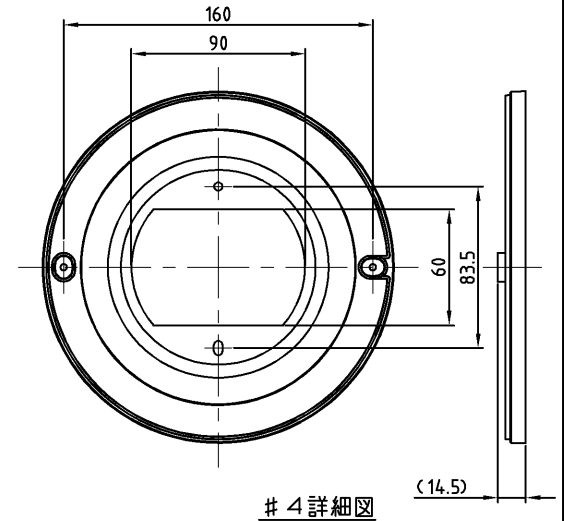

警告

部番	部品名	個数	材質	摘要
1	グローブ	1	PC(ポリカーボネート樹脂)	フロスト
2	カバー	1	PC(ポリカーボネート樹脂)	白色
3	本体	1	PC(ポリカーボネート樹脂)	白色
4	取付プレート	1	PC(ポリカーボネート樹脂)	白色
5	タッピングネジ	2	SUS(ステンレス鋼)	付属品
6	取付ネジ	2	SUS(ステンレス鋼)	付属品
7	口出し線	1	PNCTF(非フッ素コート)	0,75sq-2C, L=190mm, 白色

【基本特性(周囲温度25℃)】 *1:保証値ではありません。

入力電圧 (V)	100
周波数 (Hz)	50/60
入力電流 (A)	0.21
消費電力 (W)	12.0
相関色温度 (*1) (K)	2,700
平均演色評価数 (*1) (Ra)	80
器具光束 (*1) (lm)	1,200
固有エネルギー消費効率 (*1) (lm/W)	100
光源寿命 (*1) (時間)	25,000
耐雷サージ (*1)	1kV (ノーマルモード)
耐雷サージ (*1)	2kV (コモンモード)

【使用上のご注意】

1) LEDにはバフツキがあるため、同一商品でも製品ごとに発光色や明るさが異なる場合があります。予めご了承ください。
2) 照射面割や本体を密閉しないでください。短寿命の原因となります。
3) LED光源の交換はできません。

壁からの距離は200mm以上となります。

【銘版表示形名】

WL046C LED12/WW PSU 100V JP
フィリップス ブランド

天井面、壁面取付兼用
傾斜天井取付可

防湿形 屋外用 (IP54)