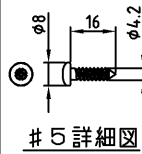

安全上のご注意

- ・施工は取扱説明書に従い確実に行ってください。取付に不備があると火災、感電、落下の原因となります。
- ・器具の防塵、防水の保護等級はIP54です。
- ・本器具の質量に十分耐えるよう取付部の強度を確保してください。不備があると落下の原因となります。
- ・濡れた手で器具に触らないでください。感電の原因となります。
- ・取付作業を行う前に必ず電源を切ってください。感電の原因となります。
- ・配線を行う際など、電線に張力を掛けないでください。断線による感電、火災の原因となります。
- ・前面カバーに、かけ、ひび割れの発生しているものは使用しないでください。破損、落下の原因となります。
- ・照明器具を長時間点灯させることがないよう、照明器具を設置してください。
- ・点灯中および消灯直後はLED器具が高熱となりますので、お手を触れないでください。やけどの原因となります。
- ・震動のある場所や腐食性ガスの発生する場所では使用しないでください。火災、感電、落下の原因となります。
- ・点灯中の器具の近くで長時間の作業をしたり、器具を直視しないでください。
- ・器具の点検や交換が困難な場所には設置しないでください。
- ・温度範囲が-40℃～+35℃の環境で使用してください。火災、故障、短寿命の原因となります。
- ・日中常時、直射日光が当たる場所で長時間使用した場合、カバーが変色する場合があります。
- ・本体にホース等で直接強い水をかけたりしないでください。
- ・電気工事は、電気工事店(有資格者)にお任せください。一般の方の取付は法律で禁止されています。
- ・電源を入れた状態で配線工事、器具の接続または取り外しは行わないでください。火災、感電の原因となります。
- ・異常を感じましたらすぐに電源を切り、販売店、電気工事店にご相談ください。火災、感電の原因となります。
- ・器具の改造、部品の変更は行わないでください。落下、感電、火災の原因となります。
- ・器具を布、紙などの可燃物で覆ったり、燃えやすいものを近づけたりしないでください。火災の原因となります。
- ・お手入れの際は、必ず電源を切り、しばらくしてから作業を行ってください。感電、故障、やけどの原因となります。
- ・器具の周囲に温度の高くなるものや湿気を発生させるものを置かないでください。火災の原因となります。
- ・合板やベニヤなど柔らかい木材には取り付けしないでください。落下の原因となります。
- ・設置、取付環境に応じて適切な部材や手法で施工してください。取付不備は落下の原因となります。
- ・照明器具には寿命があります。必ずメンテナンスが可能な場所に設置してください。

警告

部番	部品名	個数	材質	摘要
1	グローブ	1	PC(ポリカーボネート樹脂)	フロスト
2	カバー	1	PC(ポリカーボネート樹脂)	白色
3	本体	1	PC(ポリカーボネート樹脂)	白色
4	取付プレート	1	PC(ポリカーボネート樹脂)	白色
5	タッピングネジ	2	SUS(ステンレス鋼)	付属品
6	取付ネジ	2	SUS(ステンレス鋼)	付属品
7	口出し線	1	PNCTF(非フッ素コート)	0,75sq-2C, L=190mm, 白色