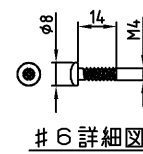

安全上のご注意

- ・施工は取扱説明書に従い確実に行ってください。取付に不備があると火災、感電、落下の原因となります。
- ・器具の防塵、防水の保護等級はIP54です。
- ・本器具の質量に十分耐えるよう取付部の強度を確保してください。不備があると落下の原因となります。
- ・濡れた手で器具に触らないでください。感電の原因となります。
- ・取付作業を行う前に必ず電源を切ってください。感電の原因となります。
- ・配線を行う際など、電線に張力を掛けないでください。断線による感電、火災の原因となります。
- ・前面カバーに、かけ、ひび割れの発生しているものは使用しないでください。破損、落下の原因となります。
- ・照明器具を長時間点灯させることがないよう、照明器具を設置してください。
- ・点灯中および消灯直後はLED器具が高熱となりますので、お手を触れないでください。やけどの原因となります。
- ・震動のある場所や腐食性ガスの発生する場所では使用しないでください。火災、感電、落下の原因となります。
- ・点灯中の器具の近くで長時間の作業をしたり、器具を直視しないでください。
- ・器具の点検や交換が困難な場所には設置しないでください。
- ・温度範囲が-40℃～+35℃の環境で使用してください。火災、故障、短寿命の原因となります。
- ・日中常時、直射日光が当たる場所で長時間使用した場合、カバーが変色する場合があります。
- ・本体にホース等で直接強い水をかけたりしないでください。
- ・電気工事は、電気工事店(有資格者)にお任せください。一般の方の取付は法律で禁止されています。
- ・電源を入れた状態で配線工事、器具の接続または取り外しは行わないでください。火災、感電の原因となります。
- ・異常を感じましたらすぐに電源を切り、販売店、電気工事店にご相談ください。火災、感電の原因となります。
- ・器具の改造、部品の変更は行わないでください。落下、感電、火災の原因となります。
- ・器具を布、紙などの可燃物で覆ったり、燃えやすいものを近づけたりしないでください。火災の原因となります。
- ・お手入れの際は、必ず電源を切り、しばらくしてから作業を行ってください。感電、故障、やけどの原因となります。
- ・器具の周囲に温度の高くなるものや湿気を発生させるものを置かないでください。火災の原因となります。
- ・合板やベニヤなど柔らかい木材には取り付けしないでください。落下の原因となります。
- ・設置、取付環境に応じて適切な部材や手法で施工してください。取付不備は落下の原因となります。
- ・照明器具には寿命があります。必ずメンテナンスが可能な場所に設置してください。

警告

部番	部品名	個数	材質	摘要
1	グローブ	1	PC(ポリカーボネート樹脂)	フロスト
2	カバー	1	PC(ポリカーボネート樹脂)	白色
3	本体	1	PC(ポリカーボネート樹脂)	白色
4	取付プレート	1	PC(ポリカーボネート樹脂)	白色
5	タッピングネジ	2	SUS(ステンレス鋼)	付属品
6	取付ネジ	2	SUS(ステンレス鋼)	付属品
7	口出し線	1	PNCTF(非フッ素コート)	0,75sq-2C, L=190mm, 白色