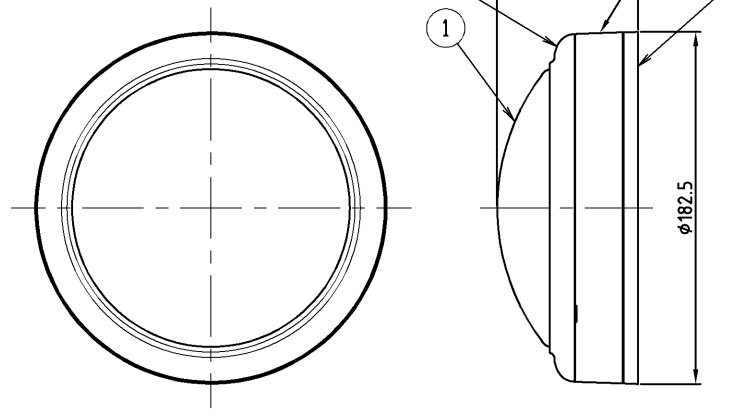

警告

部番	部品名	個数	材質	摘要
1	グローブ	1	PC(ポリカーボネート樹脂)	フロスト
2	カバー	1	PC(ポリカーボネート樹脂)	白色
3	本体	1	PC(ポリカーボネート樹脂)	白色
4	取付プレート	1	PC(ポリカーボネート樹脂)	白色
5	タッピングネジ	2	SUS(ステンレス鋼)	付属品
6	取付ネジ	2	SUS(ステンレス鋼)	付属品
7	口出し線	1	PNCTF(非フッ素コート)	0,75sq-2C, L=190mm, 白色

【基本特性(周囲温度25℃)】 *1:保証値ではありません。

入力電圧 (V)	100
周波数 (Hz)	50/60
入力電流 (A)	0.21
消費電力 (W)	12.0
相関色温度 (*1) (K)	2,700
平均演色評価数 (*1) (Ra)	80
器具光束 (*1) (lm)	1,200
固有エネルギー消費効率 (*1) (lm/W)	100
光源寿命 (*1) (時間)	25,000
耐雷サージ (*1)	1kV (ノーマルモード)
耐雷サージ (*1)	2kV (コモンモード)

【使用上のご注意】

1) LEDにはバフツキがあるため、同一商品でも製品ごとに発光色や明るさが異なる場合があります。予めご了承ください。
2) 照射面割や本体を密閉しないでください。短寿命の原因となります。
3) LED光源の交換はできません。

壁からの距離は200mm以上となります。

【銘版表示形名】

WL046C LED12/WW PSU 100V JP
フィリップス ブランド

天井面、壁面取付兼用
傾斜天井取付可

防湿形 屋外用 (IP54)