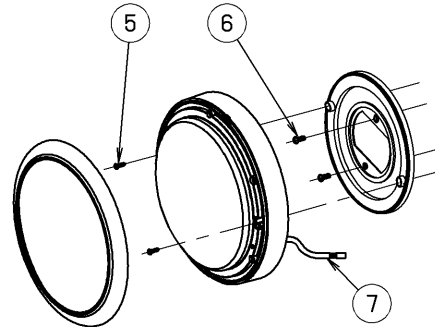

電圧 (V)	100	適合ランプ	-	質量 (kg)	0.39	形名	WL046CLED12WWPSU1
承認	担当	図番	東芝LED照明器具				
仕	本田	番	AA2020-50054-04				
単位 mm	第三角法	東芝ライテック株式会社					

日本国内専用 (Use only in Japan)