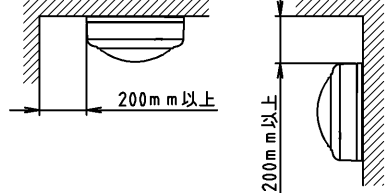

警告

部番	部品名	個数	材質	摘要
1	グローブ	1	PC(ポリカーボネート樹脂)	フロスト
2	カバー	1	PC(ポリカーボネート樹脂)	白色
3	本体	1	PC(ポリカーボネート樹脂)	白色
4	取付プレート	1	PC(ポリカーボネート樹脂)	白色
5	タッピングネジ	2	SUS(ステンレス鋼)	付属品
6	取付ネジ	2	SUS(ステンレス鋼)	付属品
7	口出し線	1	PNCTF(非フッ素コート)	0,75sq-2C, L=190mm, 白色

【基本特性(周囲温度25℃)】 *1:保証値ではありません。

入力電圧 (V)	100
周波数 (Hz)	50/60
入力電流 (A)	0.21
消費電力 (W)	12.0
相関色温度 (*1) (K)	2,700
平均演色評価数 (*1) (Ra)	80
器具光束 (*1) (lm)	1,200
固有エネルギー消費効率 (*1) (lm/W)	100
光源寿命 (*1) (時間)	25,000
耐雷サージ (*1)	1kV (ノーマルモード)
耐雷サージ (*1)	2kV (コモンモード)

【使用上のご注意】

1) LEDにはバフツキがあるため、同一商品でも製品ごとに発光色や明るさが異なる場合があります。予めご了承ください。
2) 照射面割や本体を密閉しないでください。短寿命の原因となります。
3) LED光源の交換はできません。

壁からの距離は200mm以上となります。

【銘版表示形名】

WL046C LED12/WW PSU 100V JP
フィリップス ブランド

天井面、壁面取付兼用
傾斜天井取付可

防湿形 屋外用 (IP54)