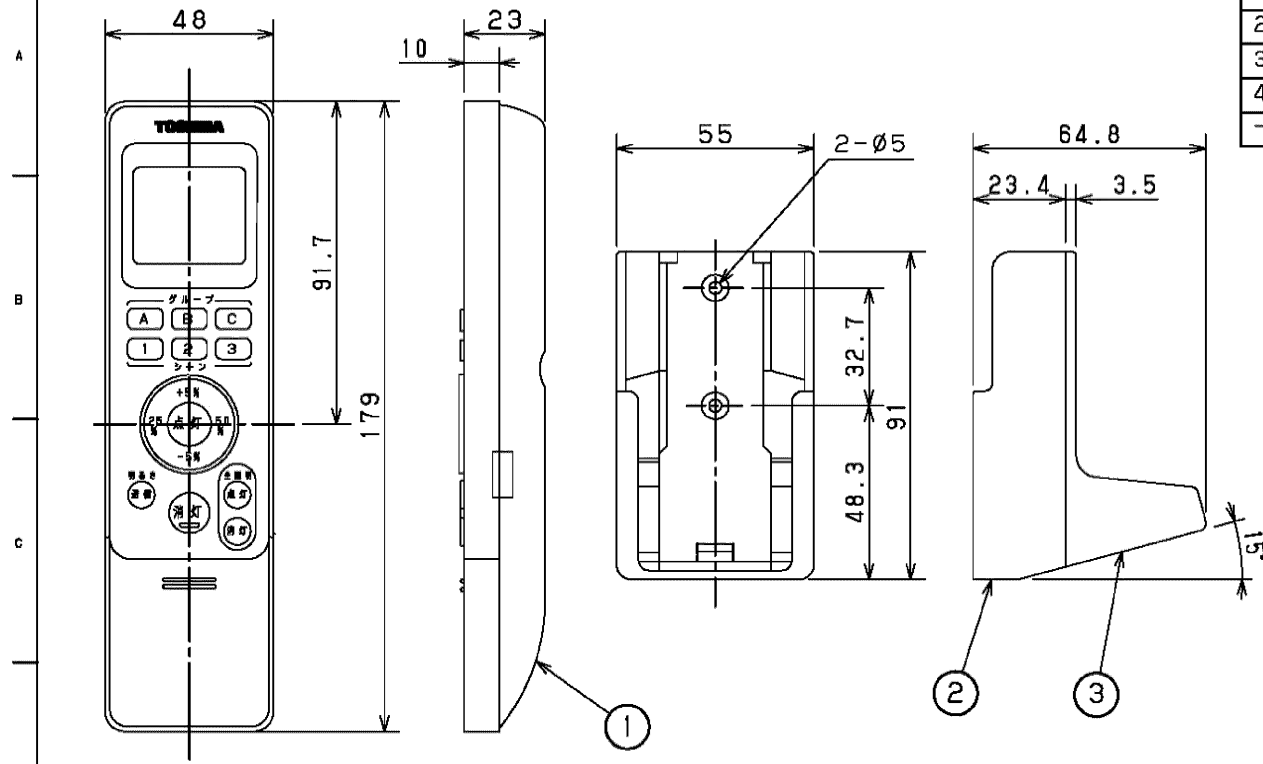

□(2019. 09. 636) 2020.08 636

部番	部 品 名	個数	材 質	備 考
1	リモコン送信器	1	ABS樹脂	白
2	壁ホルダ	1	ABS樹脂	白
3	ホルダ受け	1	ABS樹脂	白
4	単4乾電池	2	-	※付属の電池は動作確認用です
-	個装箱	1	紙	-

使用範囲	<ul style="list-style-type: none"> ・操作は照明器具の取扱説明書に記載されたリモコン送信範囲内で行ってください。 ・リモコン送信範囲はご使用になる照明器具ごとに異なります。
動作温度	+5℃～+35℃
保存温度	-20℃～+60℃
適合機種	かんたん無線調光シリーズ SceneLED [シーンレド] 用器具
使用電池	単4乾電池 2本 (DC 3.0V)
質 量	約 100 g

主なボタンの説明

点 灯	全光 (100%) で点灯します。
グループ (A, B, C)	グループ単位で照明器具の点灯・消灯を行います。
シーン (1, 2, 3)	照明器具の明るさを一括で設定した状態に変更します。
25%	25%の明るさで点灯します。
50%	50%の明るさで点灯します。
5%	明るさを5%明るくします。
-5%	明るさを5%暗くします。
消 灯	照明器具を消灯します。
明るさ送信	液晶画面に表示されている明るさで点灯します。
全照明点灯	全ての照明器具を一括で点灯 (100%) します。
全照明消灯	全ての照明器具を一括で消灯します。