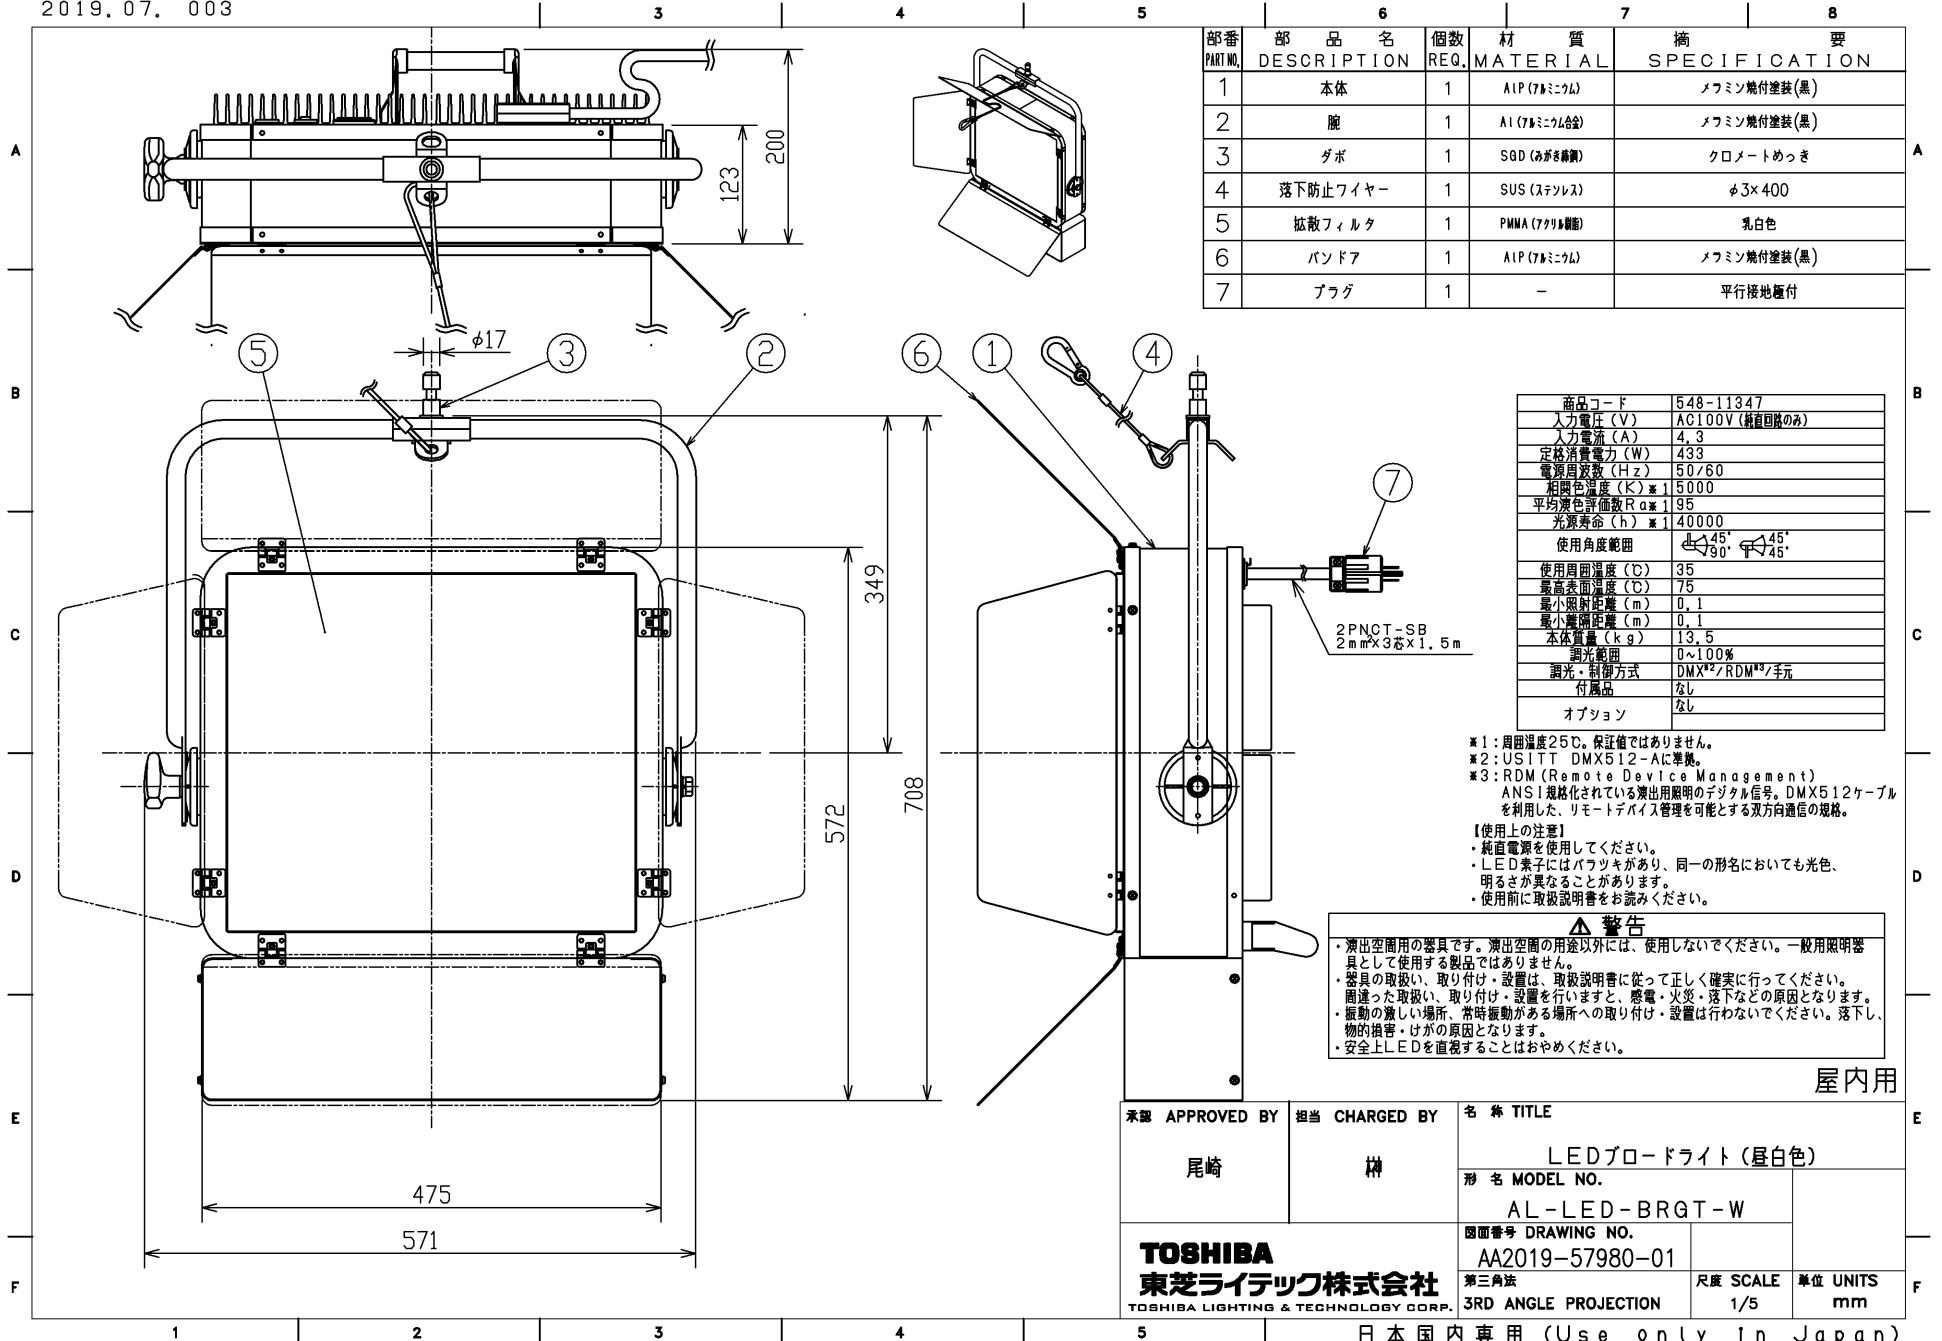

2019.07. 003

部番 PART NO.	部 品 名 DESCRIPTION	個数 REQ.	材 質 MATERIAL	備 考 SPECIFICATION
1	本体	1	AlP (アルミニウム)	メフミン焼付塗装(黒)
2	腕	1	Al (アルミニウム合金)	メフミン焼付塗装(黒)
3	ダボ	1	SGD (あがき鋼線)	クロメートめっき
4	落下防止ワイヤー	1	SUS (ステンレス)	φ3×400
5	拡散フィルタ	1	PMMA (アクリル樹脂)	乳白色
6	バンドア	1	AlP (アルミニウム)	メフミン焼付塗装(黒)
7	プラグ	1	-	平行接地種付

商品コード	548-11347
入力電圧 (V)	AC100V (線間回路のみ)
入力電流 (A)	4.3
定格消費電力 (W)	433
電圧周波数 (Hz)	50/60
相関色温度 (K) ※1	5000
平均演色評価数 Ra ※1	95
光源寿命 (h) ※1	40000
使用角度範囲	45°/90°/45°
使用周囲温度 (℃)	35
最高周囲温度 (℃)	75
最小照射距離 (m)	0.1
最大照射距離 (m)	0.1
本体質量 (kg)	13.5
調光範囲	0~100%
調光・制御方式	DMX <sup>※2</sup> /RDM <sup>※3</sup> 手元
付属品	なし
オプション	なし

屋内用

承認 APPROVED BY	担当 CHARGED BY	名 称 TITLE
尾崎	楢	LEDブロードライト (昼白色)
		形 名 MODEL NO.
		AL-LED-BRGT-W
		図面番号 DRAWING NO.
		AA2019-57980-01
TOSHIBA 東芝ライテック株式会社 TOSHIBA LIGHTING & TECHNOLOGY CORP.		第三角法 3RD ANGLE PROJECTION
		尺度 SCALE
		1/5
		単位 UNITS
		mm