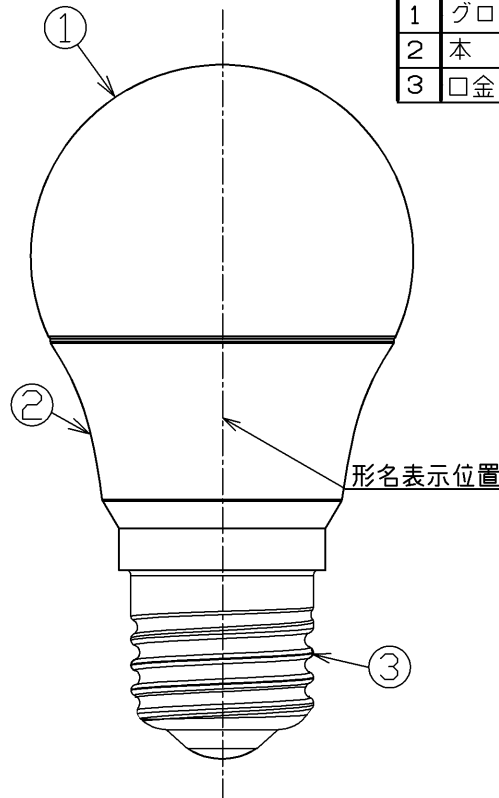

以下の環境で絶対に使用しないでください。

- ・水滴などがかかる場所、直流電源

部番	部品名	個数	材質	摘要
1	グローブ	1	PC(ポリカーボネート樹脂)	-
2	本体	1	PBT樹脂	白
3	口金	1	-	E26

ランプ仕様			
区分	光源色区分名	1	昼白色
寸法	全長(mm)	98	
	外径(mm)	55	
	質量(g)	47	
	口金	E26	
	電源周波数(Hz)	50/60共用	
	定格入力電圧(V)	100	
	定格入力電流(A)	0.08	
	全光束(lm)	485	
	定格消費電力(W)	4.4	
	エネルギー消費効率(lm/W)	110.2	
	相関色温度(K)	5000	
	平均演色評価数(Ra)	83	
	定格寿命(h)	40000	
	製造事業者名	東芝ライテック株式会社	