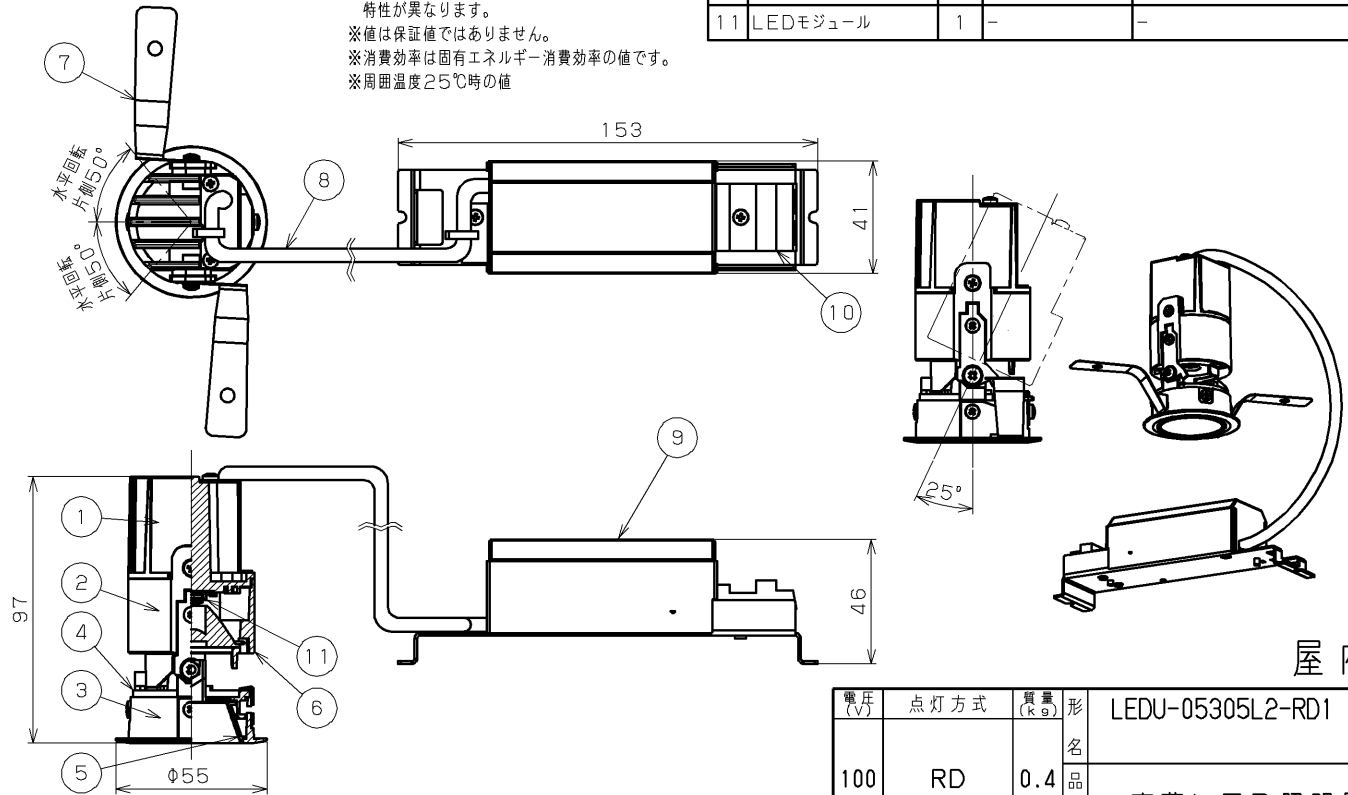

安全に関するご注意

- 一般屋内用器具です。直接、雨・風の当たる場所、屋外・軒下および湿気のある場所、振動や衝撃のある場所、粉塵の発生・滞留する場所 (工場やトンネル内にある駅ホーム等)、腐食性ガス (塩素ガス・硫黄成分等)・溶液の発散する場所、オイルミストが発生する場所等では使用しないでください。絶縁不良による火災・感電および不点・故障や短寿命の原因となります。
- 天井埋込み専用器具です。傾斜天井・やわらかい天井 (ロックウール等) には取り付けないでください。指定以外の取り付けを行うと、天井材の破損、器具の落下の原因となります。
- 本器具は、5℃～35℃の温度範囲で使用するように設計してあります。高温で使用すると火災の原因となります。
- 器具の送り容量は15Aです。容量を超えると発熱・火災の原因となります。また、照明器具以外の負荷は接続しないでください。
- 電源線、アース線を確実に接続してください。アースが不完全な場合には感電の原因となります。
- この器具は断熱施工不可のため、断熱材のある天井でご使用の場合は、下図のような施工が必要となります。指定以外の施工を行うと、火災の原因となります。
- 安全上LEDを直視することはおやめください。