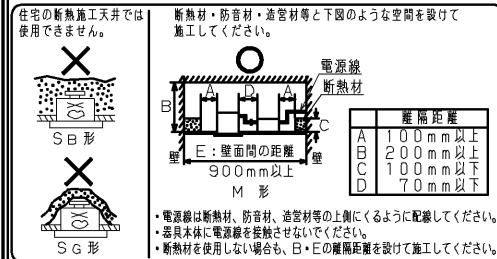

安全に関するご注意

- 一般屋内用器具です。直接、雨・風の当たる場所、屋外・軒下および湿気のある場所、振動や衝撃のある場所、粉塵の発生・滞留する場所 (工場やトンネル内にある駅ホーム等)、腐食性ガス (塩素ガス・硫黄成分等)・溶液の発散する場所、オイルミストが発生する場所等では使用しないでください。絶縁不良による火災・感電および不点・故障や短寿命の原因となります。
- 天井埋込み専用器具です。傾斜天井・やわらかい天井 (ロックウール等) には取り付けないでください。指定以外の取り付けを行うと、天井材の破損、器具の落下の原因となります。
- 本器具は、5℃～35℃の温度範囲で使用するように設計してあります。高温で使用すると火災の原因となります。
- 器具の送り容量は15Aです。容量を超えると発熱・火災の原因となります。また、照明器具以外の負荷は接続しないでください。
- 電源線、アース線を確実に接続してください。アースが不完全な場合には感電の原因となります。
- この器具は断熱施工不可のため、断熱材のある天井でご使用の場合は、下図のような施工が必要となります。指定以外の施工を行うと、火災の原因となります。
- 安全上LEDを直視することはおやめください。