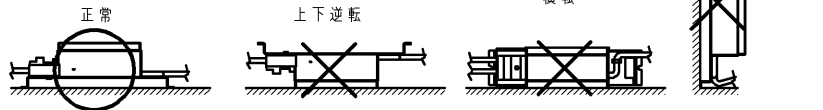

天井取付け厚さ: 5mm~25mm

【位相調光時の注意】

- ・器具単体では調光できません。調光には調光器が必要です。
- ・当社LED専用コントルクス(2線式)には徐々に明るくする機能を搭載しております。
- ・本器具と組み合わせてご使用の場合は、点灯するまでに3秒程度時間がかかりますが、器具故障ではありません。
- ・調光器具でも次の器具では使用できません。
  - ・人感センサー付調光器
  - ・段調光型調光器
  - ・リモコン式調光器
  - ・定格1000W以上の調光器
  - ・記憶式調光器(あかりのシーンをボタンひとつで再現できる調光器)
- ・調光時にちらつきが発生するときは、ちらつきが発生しない位置に調光器を操作して使用してください。
- ・調光器、器具からわずかに音がすることがありますが異常ではありません。
- ・調光器のつまみを絞って消灯させても電力は消費します。長時間消灯する場合は、電源スイッチを切ることをお勧めします。
- ・0%に近い明るさ(調光下限付近)の状態では電源を切り、電源を再投入した場合は、点灯までに時間がかかったり、点灯しない場合があります。
- ・この場合は一度100%の明るさに操作すると点灯します。
- ・電源の変動やひずみ、その他の外部影響(ドライヤー、掃除機、電子レンジ、温水便座など)により、ちらつきや光の揺らぎ、立ち消え、明るさ低下が発生することがあります。
- ・調光器の種類によっては、ちらつくことがあります。
- ・複数の器具を接続して調光した場合、下限付近での明るさの調光ができないことや、個々の明るさや消灯にばらつきが発生することがあります。
- ・調光器の組み合わせによっては、明るさや調光器のつまみによる操作感、調光性能、点灯するまでの時間が異なります。
- ・調光器の操作から遅れて明るさが変化しますので、ゆっくりと操作してお好みの明るさにしてください。
- ・調光の下限付近ではちらつきや光の揺らぎが発生しやすくなるため、常夜灯としては使用しないでください。
- ・複数の調光器を使用する場合、影響しあってちらつきが発生することがあります。
- ・調光した状態で電源スイッチを入れた場合、一瞬明るくなったり、光の揺らぎが発生することがありますが、器具故障ではありません。
- ・制御装置への接続台数は右記の表の接続可能台数に従って接続してください。

【電源ユニット設置上の注意】

- ・電源ユニットは下図のように必ず正しい方向に設置してください。
- ・電源ユニットは浮きがないように設置してください。
- ・電源ユニットは横転、逆転しないように設置してください。
- ・ねじで固定する場合は、 $\phi 3.0$ の木ねじを使用してください。

【各制御装置の最大接続台数】

制御種別	シリーズ	品名	制御機形名	接続可能台数
ON/ OFF	MESL	ON/OFF 端末機	TMURB641A TMURB642A TMURB642B	4
		リモコンリレー	TMRR01C TMRR02C	17
	調光器	LEDコントルクス (定格1.6A)	WDG9001	調光器単独: 6台 調光器接続: 4台
		LEDコントルクス (定格2.4A)	WDG9012	調光器単独: 10台 調光器接続: 8台
		LEDコントルクス (定格3.2A)	WDG9013	調光器単独: 13台 調光器接続: 10台
	人感スイッチ	天井 広角検知 8A 電圧フリー	WDG8871	7
		天井 広角検知 3A 電圧フリー	WDG8821	7
		天井 広角検知 トイレ用 100V	WDG8832 照明(即断)回路	5
		親子式 3A 室内壁	WDG8041	4
		親子式 3A 室外壁	NDG1891	4
		トイレ用 天井	NDG1832 (WW) 照明(即断)回路	5
		トイレ用 室内壁	WDG8062 照明(即断)回路	4
		室内壁 2線式	WDG8051	2
	フォトスイッチ	屋外壁取付	OSE1082	4
タッチレス スイッチ	室内壁 2.4A 2線式 電圧フリー	WDG3821	2	

屋内用

電圧 (V)	点灯方式	質量 (kg)	形名	LEDU-05305L2-RD1
100	RD	0.4	品名	東芝LED照明器具
承認	担当	図番	AA2019-50142-05	(2/2)
高井	海老原	東芝ライテック株式会社		
単位 mm	第三角法