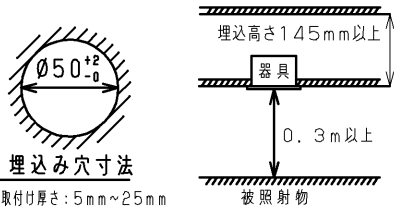

【基本特性】

入力電圧 (V)	AC100
入力電流 (A)	0.19
器具光束 (lm)	370
消費電力 (W)	10.5
消費効率 (lm/W)	35.2
相関色温度 (K)	2700
演色評価数 Ra	93
光源寿命 (時間)	40,000
光束維持率 (%)	90
ビーム角 (度)	28

※専用位相調光器と組み合わせると特性が異なります。  
※値は保証値ではありません。  
※消費効率は固有エネルギー消費効率の値です。  
※周囲温度25℃時の値