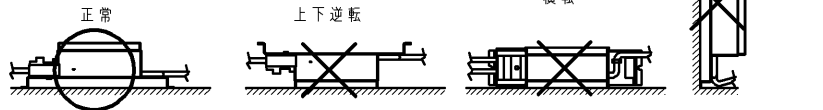

天井取付け厚さ: 5mm~25mm

【位相調光時の注意】

- ・器具単体では調光できません。調光には調光器が必要です。
- ・当社LED専用コントルクス(2線式)には徐々に明るくする機能を搭載しております。
- ・本器具と組み合わせてご使用の場合は、点灯するまでに3秒程度時間がかかりますが、器具故障ではありません。
- ・調光器具でも次の器具では使用できません。
  - ・人感センサー付調光器
  - ・段調光型調光器
  - ・リモコン式調光器
  - ・定格1000W以上の調光器
  - ・記憶式調光器(あかりのシーンをボタンひとつで再現できる調光器)
- ・調光時にちらつきが発生するときは、ちらつきが発生しない位置に調光器を操作して使用してください。
- ・調光器、器具からわずかに音がすることがありますが異常ではありません。
- ・調光器のつまみを絞って消灯させても電力は消費します。長時間消灯する場合は、電源スイッチを切ることをお勧めします。
- ・0%に近い明るさ(調光下限付近)の状態では電源を切り、電源を再投入した場合は、点灯までに時間がかかったり、点灯しない場合があります。
- ・この場合は一度100%の明るさに操作すると点灯します。
- ・電源の変動やひずみ、その他の外部影響(ドライヤー、掃除機、電子レンジ、温水便座など)により、ちらつきや光の揺らぎ、立ち消え、明るさ低下が発生することがあります。
- ・調光器の種類によっては、ちらつくことがあります。
- ・複数の器具を接続して調光した場合、下限付近での明るさの調光ができないことや、個々の明るさや消灯にばらつきが発生することがあります。
- ・調光器の組み合わせによっては、明るさや調光器のつまみによる操作感、調光性能、点灯するまでの時間が異なります。
- ・調光器の操作から遅れて明るさが変化しますので、ゆっくりと操作してお好みの明るさにしてください。
- ・調光の下限付近ではちらつきや光の揺らぎが発生しやすくなるため、常夜灯としては使用しないでください。
- ・複数の調光器を使用する場合、影響しあってちらつきが発生することがあります。
- ・調光した状態で電源スイッチを入れた場合、一瞬明るくなったり、光の揺らぎが発生することがありますが、器具故障ではありません。
- ・制御装置への接続台数は右記の表の接続可能台数に従って接続してください。

【電源ユニット設置上の注意】

- ・電源ユニットは下図のように必ず正しい方向に設置してください。
- ・電源ユニットは浮きがないように設置してください。
- ・電源ユニットは横転、逆転しないように設置してください。
- ・ねじで固定する場合は、 $\phi 3.0$ の木ねじを使用してください。

【各制御装置の最大接続台数】

制御種別	シリーズ	品名	制御機形名	接続可能台数
ON/ OFF	MESL	ON/OFF 端末機	TMURB641A TMURB642A TMURB642B	4
		リモコンリレー	TMRR01C TMRR02C	17
	調光器	LEDコントルクス (定格1.6A)	WDG9001	調光器単独: 6台 調光器接続: 4台
		LEDコントルクス (定格2.4A)	WDG9012	調光器単独: 10台 調光器接続: 8台
		LEDコントルクス (定格3.2A)	WDG9013	調光器単独: 13台 調光器接続: 10台
	人感スイッチ	天井 広角検知 8A 電圧フリー	WDG8871	7
		天井 広角検知 3A 電圧フリー	WDG8821	7
		天井 広角検知 トイレ用 100V 照明(即断)回路	WDG8832	5
		親子式 3A 室内壁	WDG8041	4
		親子式 3A 室外壁	NDG1891	4
		トイレ用 天井 照明(即断)回路	NDG1832 (WW)	5
		トイレ用 室内壁 照明(即断)回路	WDG8062	4
		室内壁 2線式	WDG8051	2
	フォトスイッチ	屋外壁取付	OSE1082	4
タッチレス スイッチ	室内壁 2.4A 2線式 電圧フリー	WDG3821	2	

屋内用

電圧 (V)	点灯方式	質量 (kg)	形名	LEDU-05305WV-RD1
100	RD	0.4	品名	東芝LED照明器具
承認	担当	図番	AA2019-50137-05 (2/2)	
高井	海老原	東芝ライテック株式会社		
単位 mm	第三角法