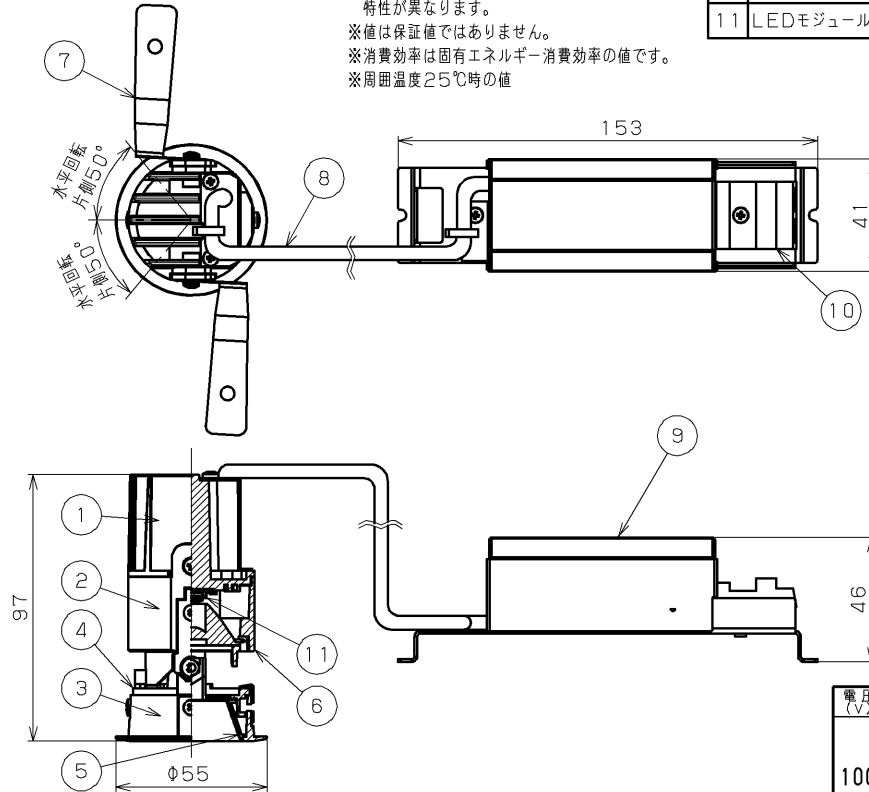

▲ 安全に関するご注意

- ・一般屋内用器具です。直接、雨・風の当たる場所、屋外・軒下および湿気のある場所、振動や衝撃のある場所、粉塵の発生・滞留する場所 (工場やトンネル内にある駅ホーム等)、腐食性ガス (塩素ガス・硫黄成分等) ・溶液の発散する場所、オイルミストが発生する場所等では使用しないでください。絶縁不良による火災・感電および不点・故障や短寿命の原因となります。
- ・天井埋込み専用器具です。傾斜天井・やわらかい天井 (ロックウール等) には取り付けないでください。指定以外の取り付けを行うと、天井材の破損、器具の落下の原因となります。
- ・本器具は、5℃～35℃の温度範囲で使用するように設計してあります。高温で使用すると火災の原因となります。
- ・器具の送り容量は15Aです。容量を超えると発熱・火災の原因となります。また、照明器具以外の負荷は接続しないでください。
- ・電源線、アース線を確実に接続してください。
- ・アースが不完全な場合には感電の原因となります。
- ・この器具は断熱施工不可のため、断熱材のある天井でご使用の場合は、下図のような施工が必要となります。
- ・指定以外の施工を行うと、火災の原因となります。
- ・安全上LEDを直視することはおやめください。

調光対応器具

- ・専用の位相調光器との組み合わせで調光をすることができます。
- ・非調光用途として使用される場合には、調光器を接続せずにご使用ください。