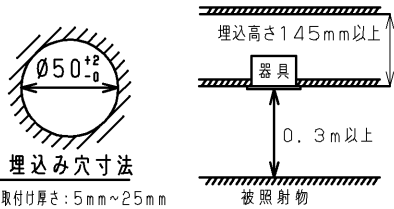

【使用上の注意】

- 1) LED素子には光色、明るさにバラつきがあるため、同じ形名の商品でも光色、明るさが異なる場合があります。ご了承ください。
- 2) 専用器具とLED素子の接続は、この使用上の注意事項については事項をご確認ください。
- 3) 器具と被照射物との距離は0.3m以上離してください。
- 4) 器具と被照射物との距離は0.3m以上離してください。
- 5) 埋込み穴を開ける際は、専用の工具を用いてください。
- 6) 点灯直後・消灯直後に「ピッ、ピッ」「ブツ、ブツ」等のプラスチックの伸縮による音が発生する場合があります。故障や異常ではありません。
- 7) LED素子には光色、明るさにバラつきがあるため、同じ形名の商品でも褪色の程度は異なります。褪色の程度は、同じ器具とLED素子の組み合わせで、ハロゲン電球、蛍光灯と比べ同等以下ですが、照度には比例します。可視光褪色のしやすい対象物は表1になります。

【基本特性】

入力電圧 (V)	AC100
入力電流 (A)	0.19
器具光束 (lm)	400
消費電力 (W)	10.5
消費効率 (lm/W)	38.0
相関色温度 (K)	4000
演色評価数 Ra	93
光源寿命 (時間)	40,000
光束維持率 (%)	90
ビーム角 (度)	28

※専用位相調光器と組み合わせると特性が異なります。
※値は保証値ではありません。
※消費効率は固有エネルギー消費効率の値です。
※周囲温度25℃時の値