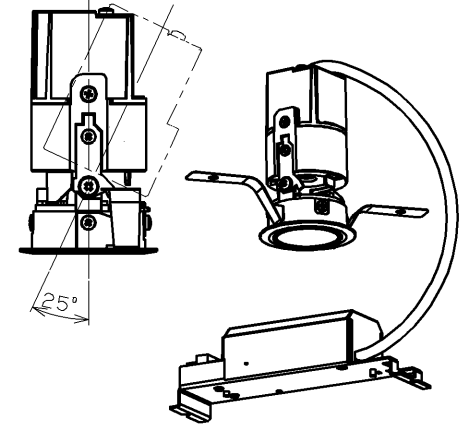

屋内用

電圧 (V)	点灯方式	質量 (kg)	形名
100	RD	0.4	LEDU-05305WV-RD1
東芝LED照明器具			
承認	担当	図番	
高井	海老原	AA2019-50137-05 (1/2)	
単位	第三角法	東芝ライテック株式会社