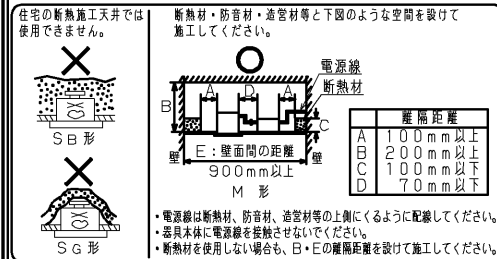

▲ 安全に関するご注意

- ・一般屋内用器具です。直接、雨・風の当たる場所、屋外・軒下および湿気のある場所、振動や衝撃のある場所、粉塵の発生・滞留する場所 (工場やトンネル内にある駅ホーム等)、腐食性ガス (塩素ガス・硫黄成分等) ・溶液の発散する場所、オイルミストが発生する場所等では使用しないでください。絶縁不良による火災・感電および不点・故障や短寿命の原因となります。
- ・天井埋込み専用器具です。傾斜天井・やわらかい天井 (ロックウール等) には取り付けないでください。指定以外の取り付けを行うと、天井材の破損、器具の落下の原因となります。
- ・本器具は、5℃～35℃の温度範囲で使用するように設計してあります。高温で使用すると火災の原因となります。
- ・器具の送り容量は15Aです。容量を超えると発熱・火災の原因となります。また、照明器具以外の負荷は接続しないでください。
- ・電源線、アース線を確実に接続してください。
- ・アースが不完全な場合には感電の原因となります。
- ・この器具は断熱施工不可のため、断熱材のある天井でご使用の場合は、下図のような施工が必要となります。
- ・指定以外の施工を行うと、火災の原因となります。
- ・安全上LEDを直視することはおやめください。

調光対応器具

- ・専用の位相調光器との組み合わせで調光をすることができます。
- ・非調光用途として使用される場合には、調光器を接続せずにご使用ください。