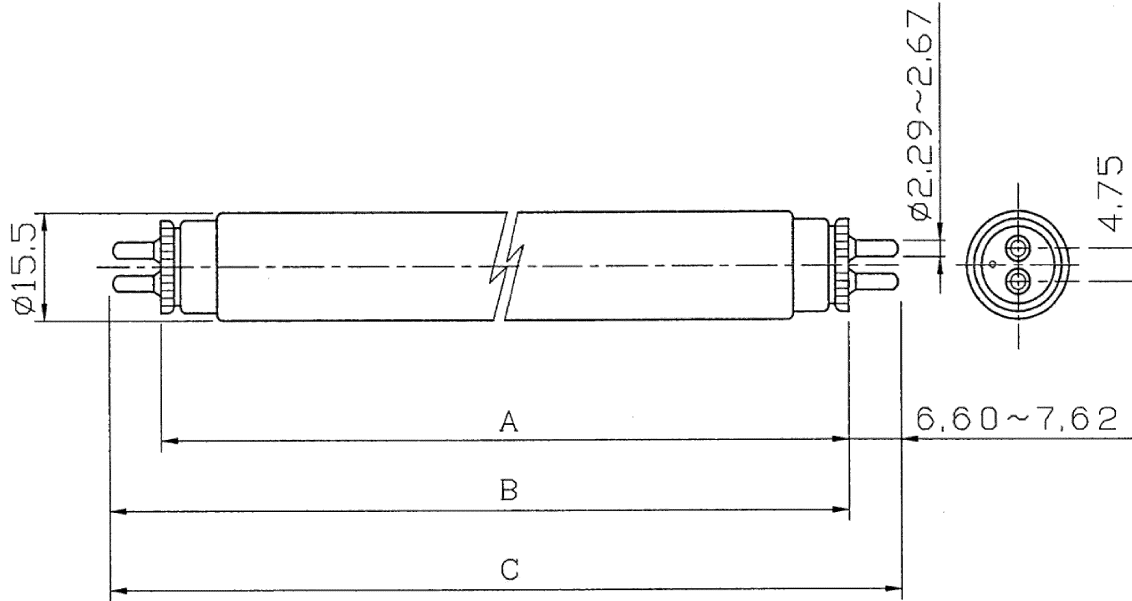

TOSHIBA 2017.07.140

ランプ仕様	
重量 (g)	30
適合点灯管	FG-1E、FG-1P
適合電子点灯管	FE1E

ランプ仕様		
光源色	-	
管径 (mm)	15.5	
寸法	A (mm)	287.0(標準値)
	B (mm)	293.0~295.4
	C (mm)	302.5以下
始動電圧 (V)	94以下	
低温始動電圧 (V)	94以下(10°C)	
定格入力電圧 (V)	100	
定格ランプ電力 (W)	8	
ランプ電流 (A)	0.17	
紫外線出力 (W)	0.80	
口金	G5	
平均演色評価数 (Ra)	-	
相関色温度 (K)	-	
平均寿命 (h)	2000	