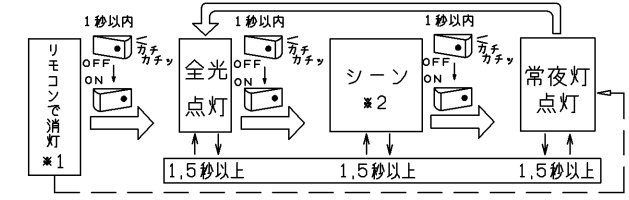

部番	部品名	個数	材質	摘要
1	本体	1	—	LEDH53V06TRM
2	セード	1	PMMA(アクリル樹脂)	乳白(帯電防止剤入り)
3	木枠	1	—	ダークブラウン調
4	アダプタ	1	PBT樹脂	DFC-2209N
5	引掛シーリングボディ	1	MP(ポリメチルメタクリレート)	DC5042N(W)

安全に関するご注意

- 本器具は、5℃～35℃の温度範囲で使用するよう設計してあります。高温で使用すると火災の原因となります。
- 本器具は室内専用です。屋外や、水気・湿気のある場所では使用できません。器具落下・感電の原因となります。
- 酸、アルカリ、硫酸などの腐食性雰囲気のあるところ(温泉地など)では、使用しないでください。短寿命の原因となります。
- 直射日光の当たる場所で使用しないでください。変色・変形・火災・短寿命の原因となります。
- 本器具は室内専用ですので、風が吹く場所には使用できません。そのまま使用しますと器具落下の原因となります。
- 本器具は、天井直付け専用です。指定以外の取り付けを行うと火災・器具落下の原因となります。
- 安全上LEDを直射することはおやめください。
- シャーンを木ねじ等(別売)で固定することにより傾斜天井45度まで取り付け可能です。指定以外の取り付けは、落下の原因となります。
- 45度以下の傾斜天井に取り付ける場合は傾斜方向の下側にリモコン受光部側がくるように取り付けしてください。45度を越える傾斜天井には取り付けしないでください。
- 傾斜天井に引掛シーリングが取り付けられている場合には引掛シーリングに器具の荷重が加わらないように取り付けしてください。

器具の点灯状態切替え方法

・当器具はリモコン送信器または壁スイッチの操作により、点灯状態を切り替えることができます。

リモコンについて

この商品は連続調光リモコンタイプです。対応する専用リモコン送信器との組み合わせにより、明るさを1%～100%(昼白色時)の範囲で、光色を昼光色～昼白色～電球色で調光してご使用いただけます。

専用リモコン送信器

FR-194T
明るさ・光色： 全光、調光、電球色、白色、お好み、シーン1、シーン2、常夜灯(6段階調光)、消灯
タイマ： 設定時刻での自動点灯、自動消灯可能。おめざめタイマ、ゆっくりおやすみタイマ30分/60分
FR-188T
明るさ・光色： 全光、電球色、白色、お好み、シーン、常夜灯(6段階調光)、消灯

・専用リモコン送信器以外ではご使用いただけません。
・リモコン送信器のご使用は取扱説明書をご確認ください。

壁スイッチでの切り替え

壁スイッチOFF後約1秒以内に壁スイッチONにすると、下記の順序で切り替わります。(⇔)

- ※1：壁スイッチをOFFする前にリモコン操作で器具を消灯状態にしておいた場合は、壁スイッチを再びONにすると常夜灯点灯になります。(――→)
- ※2：設定した明るさで点灯します。出荷時は約70%調光で点灯します。専用リモコン送信器のみで、お好みの明るさに設定ができます。「シーン」の設定を「全光点灯」にした場合、「シーン」点灯は省略されます。
- ・1個の壁スイッチで2台以上の「アルスイッチレス機能」の器具を操作することはおやめください。同時に切り替わらない場合があります。
- ・リモコンで消灯した場合、停電が発生した際、「アルスイッチレス機能」がはたらき全灯点灯などになることがあります。
- ・「アルスイッチレス機能」付器具は、必ず壁スイッチをお使いください。
- ・「アルスイッチレス機能」により壁スイッチで点灯を切り替えて常夜灯にした際は、常夜灯の明るさがリモコンで調光した明るさとなります。