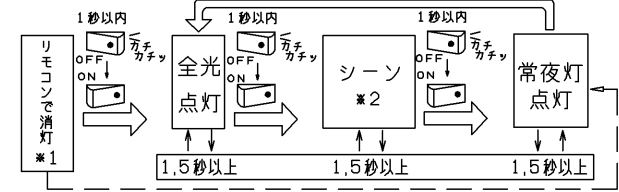

部番	部品名	個数	材質	摘要
1	本体	1	—	LEDH53V06TRM
2	セード	1	PMMA(アクリル樹脂)	乳白(帯電防止剤入り)
3	アダプタ	1	PBT樹脂	DFC-2209N
4	引掛シーリングボディ	1	MP(ポリメチルメタクリレート)	DC5042N(W)
5	トリム	1	PVC(ポリ塩化ビニル樹脂)	白・透明・銀色(三色)

**⚠ 安全に関するご注意**

- 本器具は、5℃～35℃の温度範囲で使用するように設計してあります。高温で使用すると火災の原因となります。
- 本器具は屋内専用です。屋外や、水気・温気のある場所では使用できません。器具落下・感電の原因となります。
- 酸、アルカリ、硫黄などの腐食性雰囲気のあるところ(温泉地など)では、使用しないでください。短寿命の原因となります。
- 直射日光の当たる場所で使用しないでください。変色・変形・火災・短寿命の原因となります。
- 本器具は屋内専用ですので、風が吹く場所には使用できません。そのまま使用すると器具落下の原因となります。
- 本器具は、天井直付け専用です。指定以外の取り付けを行うと火災・器具落下の原因となります。
- 安全上LEDを直視することはおやめください。
- シーリングを木ねじ等(別売)で固定することにより傾斜天井45度まで取り付け可能です。指定以外の取り付けは、落下の原因となります。
- 45度以下の傾斜天井に取り付ける場合は傾斜方向の下側にリモコン受光部がくるように取り付けてください。
- 45度を超える傾斜天井には取り付けしないでください。
- 傾斜天井に引掛シーリングが取り付けられている場合には引掛シーリングに器具の荷重が加わらないように取り付けてください。

**器具の点灯状態切替え方法**

・当器具はリモコン送信器または壁スイッチの操作により、点灯状態を切り替えることができます。

**リモコンについて**

この商品は連続調光リモコンタイプです。対応する専用リモコン送信器との組み合わせにより、明るさを1%～100%(昼白色時)の範囲で、光色を昼白色～昼白色～電球色で調光してご使用いただけます。

**専用リモコン送信器**

FRC-194T

明るさ・光色： 全光、調光、電球色、白色、お好み、シーン1、シーン2、常夜灯(6段階調光)、消灯  
タイマ： 設定時刻での自動点灯、自動消灯可能。おめざめタイマ、ゆっくりおやすみタイマ30分/60分  
FRC-188T

明るさ・光色： 全光、電球色、白色、お好み、シーン、常夜灯(6段階調光)、消灯

- ・専用リモコン送信器以外ではご使用いただけません。
- ・リモコン送信器のご使用は取扱説明書をご確認ください。

**壁スイッチでの切り替え**

壁スイッチOFF後約1秒以内に壁スイッチONにすると、下記の順序で切り替わります。(⇒)

- ※1：壁スイッチをOFFする前にリモコン操作で器具を消灯状態にしておいた場合は、壁スイッチを再びONにすると常夜灯点灯になります。(――→)
- ※2：設定した明るさで点灯します。出荷時は約70%調光で点灯します。専用リモコン送信器のみで、お好みの明るさに設定ができます。「シーン」の設定を「全光点灯」にした場合、「シーン」点灯は省略されます。
- ・1個の壁スイッチで2台以上の「アルスイッチレス機能」の器具を操作することはおやめください。同時に切り替わらない場合があります。
- ・リモコンで消灯した場合、停電が発生した際、「アルスイッチレス機能」がはたらき全灯点灯などになることがあります。
- ・「アルスイッチレス機能」付器具は、必ず壁スイッチをお使いください。
- ・「アルスイッチレス機能」により壁スイッチで点灯を切り替えて常夜灯にした際は、常夜灯の明るさがリモコンで調光した明るさとなります。