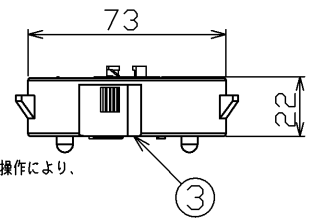

部番	部品名	個数	材質	摘要
1	本体	1	—	LEDH53V06TRM
2	セード	1	PMMA(アクリル樹脂)	乳白(帯電防止剤入り)
3	アダプタ	1	PBT樹脂	DFC-2209N
4	引掛シーリングボディ	1	MP(ポリメチルメタクリレート)	DC5042N(W)
5	トリム	1	PVC(ポリ塩化ビニル樹脂)	白・透明・銀色(三色)

**⚠ 安全に関するご注意**

- 本器具は、5℃～35℃の温度範囲で使用するように設計してあります。高温で使用すると火災の原因となります。
- 本器具は屋内専用です。屋外や、水気・温気のある場所では使用できません。器具落下・感電の原因となります。
- 酸、アルカリ、硫黄などの腐食性雰囲気のあるところ(温泉地など)では、使用しないでください。短寿命の原因となります。
- 直射日光の当たる場所で使用しないでください。変色・変形・火災・短寿命の原因となります。
- 本器具は屋内専用ですので、風が吹く場所には使用できません。そのまま使用すると器具落下の原因となります。
- 本器具は、天井直付け専用です。指定以外の取り付けを行うと火災・器具落下の原因となります。
- 安全上LEDを直視することはおやめください。
- シーリングを木ねじ等(別売)で固定することにより傾斜天井45度まで取り付け可能です。指定以外の取り付けは、落下の原因となります。
- 45度以下の傾斜天井に取り付ける場合は傾斜方向の下側にリモコン受光部がくるように取り付けてください。
- 45度を超える傾斜天井には取り付けしないでください。
- 傾斜天井に引掛シーリングが取り付けられている場合には引掛シーリングに器具の荷重が加わらないように取り付けてください。