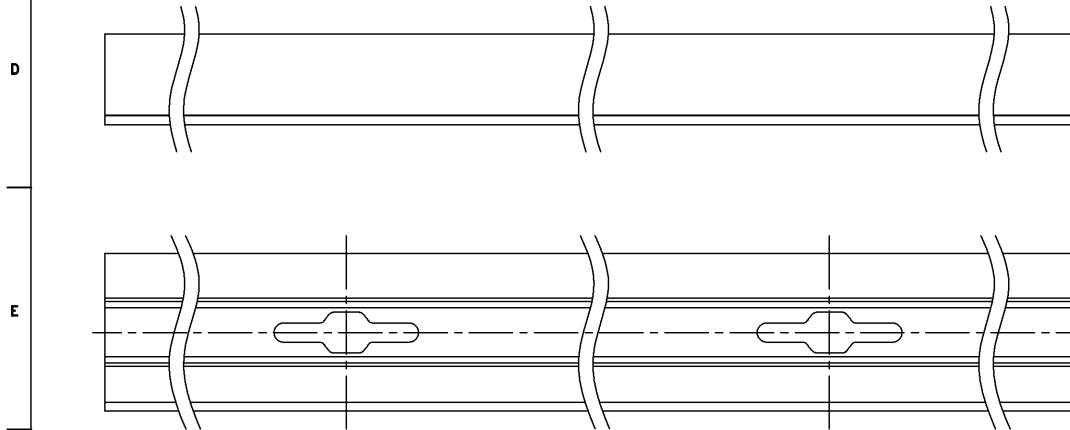

- 屋内専用です。周囲温度が5℃～35℃の範囲でご使用ください。
エアコンの風など急激な温度変化で結露が生じる恐れのある場所、振動の多い場所、暖房器具の近く、水のかかる場所、油などの付着しやすい場所、湿気が多い場所、粉塵、硫化水素、アンモニアガスなどの腐食性ガスのある場所等には取り付けしないでください。
- この商品は、電気設備技術基準（省令）および内線規程に従い施工してください。
- 施工の際は、必ず電源を切ってから行ってください。
- 施工は、各部材の施工方法に従って確実にを行い、適合部品・適合照明器具を取り付けてください。
- 天井、壁面取付専用です。レールの開口部を下向きに取り付けてください。壁面や傾斜天井に横向きで取り付ける場合は、人が容易に触れるおそれのない場所（例：1.8m以上の場所）に施設し、レールカバー（別売）を取り付けてください。
- 定格電圧・定格電流を超えて、施工・ご使用にならないでください。

部番	部品名	数量	材質	摘要
1	本体	1	A1（アルミニウム合金）	アルマイト処理
2	導体	2	C1100W-1/2H（銅）	-
3	絶縁体	2	PVC（ポリ塩化ビニル樹脂）	グレー

	寸法（幅×長×高）	詰数（個）	質量（g）
製品単体	—	—	2,000
個装袋	33×4000×19	1	2,120
外装箱	103×4025×41	5	10,800

定格電流	15A
定格電圧	125V
適合規格	電気用品安全法
定格周囲温度	5℃～35℃