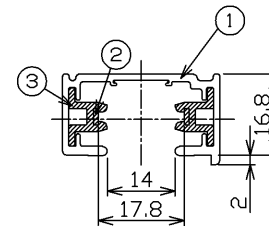

部番	部品名	数量	材質	摘要
1	本体	1	A1（アルミニウム合金）	アルマイト処理
2	導体	2	C1100W-1/2H（銅）	-
3	絶縁体	2	PVC（ポリ塩化ビニル樹脂）	グレー

	寸法（幅×長×高）	詰数（個）	質量（g）
製品単体	—	—	2,000
個装袋	33×4000×19	1	2,120
外装箱	103×4025×41	5	10,800

定格電流	15A
定格電圧	125V
適合規格	電気用品安全法
定格周囲温度	5℃～35℃

承認 APPROVED BY 小野	担当 CHARGED BY 益子	名称 TITLE ライティングレール®VI形 ライティングレール4m（シルバー）
TOSHIBA 東芝ライテック株式会社 Toshiba Lighting & Technology Corporation		形名 MODEL NO. NDR0214(S)
		図面番号 DRAWING NO. AA2016-56062-03
第三角法 3RD ANGLE PROJECTION		尺度 SCALE 単位 UNITS mm