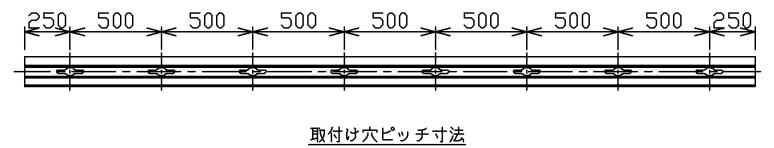

- 屋内専用です。周囲温度が5℃～35℃の範囲でご使用ください。
エアコンの風など急激な温度変化で結露が生じる恐れのある場所、振動の多い場所、暖房器具の近く、水のかかる場所、油などの付着しやすい場所、湿気が多い場所、粉塵、硫化水素、アンモニアガスなどの腐食性ガスのある場所等には取り付けしないでください。
- この商品は、電気設備技術基準（省令）および内線規程に従い施工してください。
- 施工の際は、必ず電源を切ってから行ってください。
- 施工は、各部材の施工方法に従って確実にを行い、適合部品・適合照明器具を取り付けてください。
- 天井、壁面取付専用です。レールの開口部を下向きに取り付けてください。壁面や傾斜天井に横向きで取り付ける場合は、人が容易に触れるおそれのない場所（例：1.8m以上の場所）に施設し、レールカバー（別売）を取り付けてください。
- 定格電圧・定格電流を超えて、施工・ご使用にならないでください。

部番	部品名	数量	材質	摘要
1	本体	1	A1（アルミニウム合金）	アルマイト処理
2	導体	2	C1100W-1/2H（銅）	-
3	絶縁体	2	PVC（ポリ塩化ビニル樹脂）	グレー

	寸法（幅×長×高）	詰数（個）	質量（g）
製品単体	—	—	2,000
個装袋	33×4000×19	1	2,120
外装箱	103×4025×41	5	10,800

定格電流	15A
定格電圧	125V
適合規格	電気用品安全法
定格周囲温度	5℃～35℃