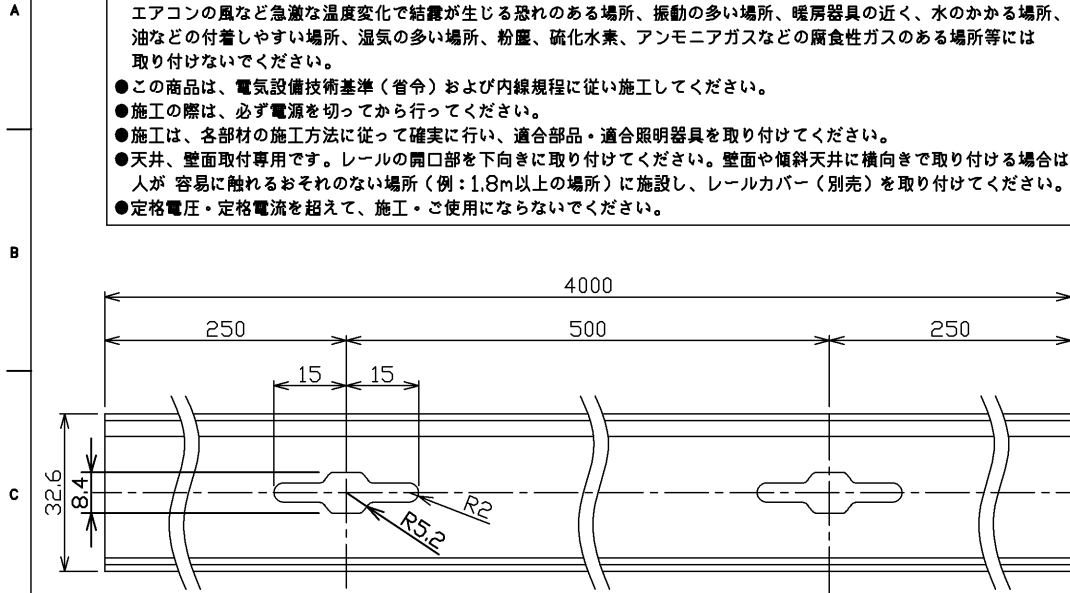

部番	部品名	数量	材質	摘要
1	本体	1	A1（アルミニウム合金）	アルマイト処理
2	導体	2	C1100W-1/2H（銅）	-
3	絶縁体	2	PVC（ポリ塩化ビニル樹脂）	グレー

	寸法（幅×長×高）	詰数（個）	質量（g）
製品単体	—	—	2,000
個装袋	33×4000×19	1	2,120
外装箱	103×4025×41	5	10,800

定格電流	15A
定格電圧	125V
適合規格	電気用品安全法
定格周囲温度	5℃～35℃