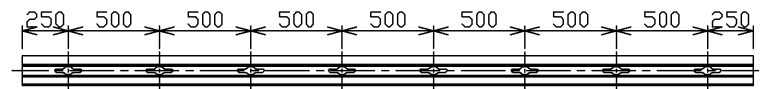

(2016, 09, 393) 2023, 04, 393

警告 発熱、焼損、火災、感電の原因になります。

- 屋内専用です。周囲温度が5℃～35℃の範囲でご使用ください。
エアコンの風など急激な温度変化で結露が生じる恐れのある場所、振動の多い場所、暖房器具の近く、水のかかる場所、油などの付着しやすい場所、湿気が多い場所、粉塵、硫化水素、アンモニアガスなどの腐食性ガスのある場所等には取り付けしないでください。
- この商品は、電気設備技術基準（省令）および内線規程に従い施工してください。
- 施工の際は、必ず電源を切ってから行ってください。
- 施工は、各部材の施工方法に従って確実にを行い、適合部品・適合照明器具を取り付けてください。
- 天井、壁面取付専用です。レールの開口部を下向きに取り付けてください。壁面や傾斜天井に横向きに取り付ける場合は、人が容易に触れるおそれのない場所（例：1.8m以上の場所）に施設し、レールカバー（別売）を取り付けてください。
- 定格電圧・定格電流を超えて、施工・ご使用にならないでください。
- 必ず接地工事を行ってください。

部番	部品名	数量	材質	摘要
1	本体	1	A1 (アルミニウム合金)	アルマイト処理
2	導体	2	C1100W-1/2H (銅)	-
3	絶縁体	2	PVC (ポリ塩化ビニル樹脂)	グレー
4	接地極用導体	1	C1100R-1/2H (銅)	-

	寸法(幅×長×高)	詰数(個)	質量(g)
製品単体			2,120
個装袋	33×4000×19	1	2,240
外装箱	103×4025×41	5	12,000

取付け穴ピッチ寸法

定格電流	15A
定格電圧	125V
適合規格	電気用品安全法
定格周囲温度	5℃～35℃

承認 APPROVED BY 小野	担当 CHARGED BY 益子	名称 TITLE ライティングレール® V I 形 アース付ライティングレール4m (シルバー)
TOSHIBA 東芝ライテック株式会社 Toshiba Lighting & Technology Corporation		形名 MODEL NO. NDR0214E(S)
		図面番号 DRAWING NO. AA2016-56065-03
第三角法 3RD ANGLE PROJECTION		尺度 SCALE 単位 UNITS mm