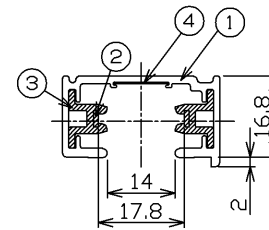

部番	部品名	数量	材質	摘要
1	本体	1	A1 (アルミニウム合金)	アルマイト処理
2	導体	2	C1100W-1/2H (銅)	-
3	絶縁体	2	PVC (ポリ塩化ビニル樹脂)	グレー
4	接地極用導体	1	C1100R-1/2H (銅)	-

	寸法(幅×長×高)	詰数(個)	質量(g)
製品単体			2,120
個装袋	33×4000×19	1	2,240
外装箱	103×4025×41	5	12,000

取付け穴ピッチ寸法

定格電流	15A
定格電圧	125V
適合規格	電気用品安全法
定格周囲温度	5℃～35℃

承認 APPROVED BY 小野	担当 CHARGED BY 益子	名称 TITLE ライティングレール® V I 形 アース付ライティングレール4m (シルバー)
TOSHIBA 東芝ライテック株式会社 Toshiba Lighting & Technology Corporation		形名 MODEL NO. NDR0214E(S)
		図面番号 DRAWING NO. AA2016-56065-03
第三角法 3RD ANGLE PROJECTION		尺度 SCALE 単位 UNITS mm