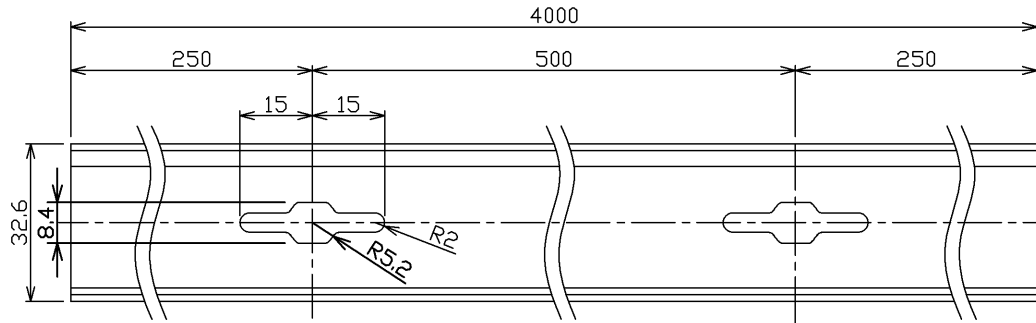

(2016, 09, 393) 2023, 04, 393

警告 発熱、焼損、火災、感電の原因になります。

- 屋内専用です。周囲温度が5℃～35℃の範囲でご使用ください。
エアコンの風など急激な温度変化で結露が生じる恐れのある場所、振動の多い場所、暖房器具の近く、水のかかる場所、油などの付着しやすい場所、湿気が多い場所、粉塵、硫化水素、アンモニアガスなどの腐食性ガスのある場所等には取り付けしないでください。
- この商品は、電気設備技術基準（省令）および内線規程に従い施工してください。
- 施工の際は、必ず電源を切ってから行ってください。
- 施工は、各部材の施工方法に従って確実にを行い、適合部品・適合照明器具を取り付けてください。
- 天井、壁面取付専用です。レールの開口部を下向きに取り付けてください。壁面や傾斜天井に横向きに取り付ける場合は、人が容易に触れるおそれのない場所（例：1.8m以上の場所）に施設し、レールカバー（別売）を取り付けてください。
- 定格電圧・定格電流を超えて、施工・ご使用にならないでください。
- 必ず接地工事を行ってください。

部番	部品名	数量	材質	摘要
1	本体	1	A1 (アルミニウム合金)	アルマイト処理
2	導体	2	C1100W-1/2H (銅)	-
3	絶縁体	2	PVC (ポリ塩化ビニル樹脂)	グレー
4	接地極用導体	1	C1100R-1/2H (銅)	-

	寸法(幅×長×高)	詰数(個)	質量(g)
製品単体			2,120
個装袋	33×4000×19	1	2,240
外装箱	103×4025×41	5	12,000

取付け穴ピッチ寸法

定格電流	15A
定格電圧	125V
適合規格	電気用品安全法
定格周囲温度	5℃～35℃

承認 APPROVED BY 小野	担当 CHARGED BY 益子	名称 TITLE ライティングレール® V I 形 アース付ライティングレール4m (シルバー)
TOSHIBA 東芝ライテック株式会社 Toshiba Lighting & Technology Corporation		形名 MODEL NO. NDR0214E(S)
		図面番号 DRAWING NO. AA2016-56065-03
第三角法 3RD ANGLE PROJECTION		尺度 SCALE 単位 UNITS mm