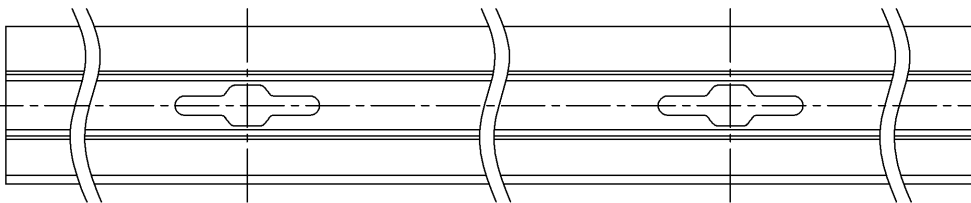

(2016, 09, 393) 2023, 04, 393

警告 発熱、焼損、火災、感電の原因になります。

- 屋内専用です。周囲温度が5℃～35℃の範囲でご使用ください。
エアコンの風など急激な温度変化で結露が生じる恐れのある場所、振動の多い場所、暖房器具の近く、水のかかる場所、油などの付着しやすい場所、湿気が多い場所、粉塵、硫化水素、アンモニアガスなどの腐食性ガスのある場所等には取り付けしないでください。
- この商品は、電気設備技術基準（省令）および内線規程に従い施工してください。
- 施工の際は、必ず電源を切ってから行ってください。
- 施工は、各部材の施工方法に従って確実にを行い、適合部品・適合照明器具を取り付けてください。
- 天井、壁面取付専用です。レールの開口部を下向きに取り付けてください。壁面や傾斜天井に横向きに取り付ける場合は、人が容易に触れるおそれのない場所（例：1.8m以上の場所）に施設し、レールカバー（別売）を取り付けてください。
- 定格電圧・定格電流を超えて、施工・ご使用にならないでください。
- 必ず接地工事を行ってください。

部番	部品名	数量	材質	摘要
1	本体	1	A1 (アルミニウム合金)	アルマイト処理
2	導体	2	C1100W-1/2H (銅)	-
3	絶縁体	2	PVC (ポリ塩化ビニル樹脂)	グレー
4	接地極用導体	1	C1100R-1/2H (銅)	-

	寸法(幅×長×高)	詰数(個)	質量(g)
製品単体			2,120
個装袋	33×4000×19	1	2,240
外装箱	103×4025×41	5	12,000

取付け穴ピッチ寸法

定格電流	15A
定格電圧	125V
適合規格	電気用品安全法
定格周囲温度	5℃～35℃

承認 APPROVED BY 小野	担当 CHARGED BY 益子	名称 TITLE ライティングレール® V I 形 アース付ライティングレール4m (シルバー)
TOSHIBA 東芝ライテック株式会社 Toshiba Lighting & Technology Corporation		形名 MODEL NO. NDR0214E(S)
		図面番号 DRAWING NO. AA2016-56065-03
第三角法 3RD ANGLE PROJECTION		尺度 SCALE 単位 UNITS mm