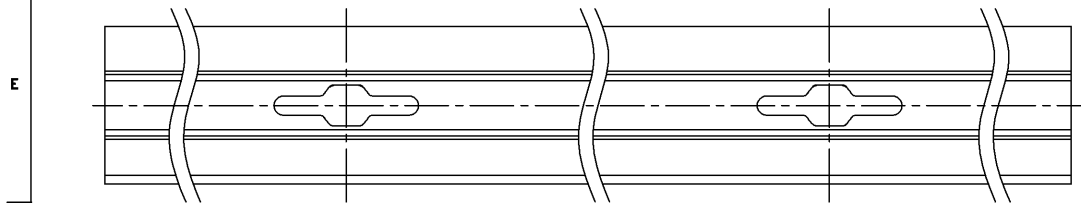

承認 APPROVED BY 小野	担当 CHARGED BY 益子	名称 TITLE 東芝配線器具 ライティングレール®V I形 ライティングレール3m（白）
TOSHIBA 東芝ライテック株式会社 Toshiba Lighting & Technology Corporation		形名 MODEL NO. NDR0213 図面番号 DRAWING NO. AA2016-56054-03 第三角法 3RD ANGLE PROJECTION
		尺度 SCALE 単位 UNITS mm

日本国内専用（Use only in Japan）