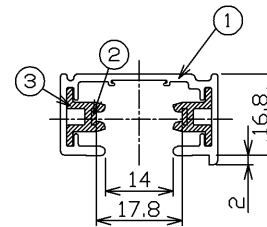

部番	部品名	数量	材質	摘要
1	本体	1	A1（アルミニウム合金）	アルマイト後二次電着白色塗装
2	導体	2	C1100W-1/2H（銅）	-
3	絶縁体	2	PVC（ポリ塩化ビニル樹脂）	グレー

	寸法（幅×長×高）	詰数（個）	質量（g）
製品単体	—	—	1,500
個装袋	33×3000×19	1	1,590
外装箱	103×3025×41	5	8,100

取付け穴ピッチ寸法

定格電流	15A
定格電圧	125V
適合規格	電気用品安全法
定格周囲温度	5℃～35℃

製品色相	マンセル参考値（当社測定）
ホワイト	5,2Y/9/0,4

承認 APPROVED BY 小野	担当 CHARGED BY 益子	名称 TITLE 東芝配線器具 ライティングレール®V I形 ライティングレール3m（白）
TOSHIBA 東芝ライテック株式会社 Toshiba Lighting & Technology Corporation		形名 MODEL NO. NDR0213 図面番号 DRAWING NO. AA2016-56054-03 第三角法 3RD ANGLE PROJECTION
		尺度 SCALE 単位 UNITS mm