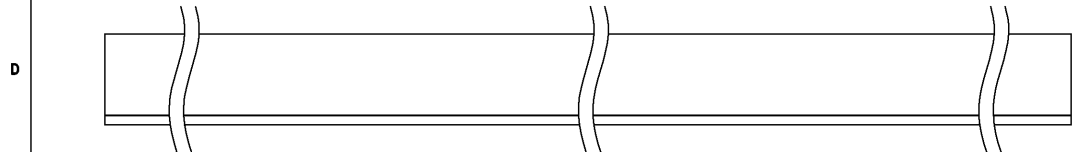

部番	部品名	数量	材質	摘要
1	本体	1	A1（アルミニウム合金）	アルマイト後二次電着白色塗装
2	導体	2	C1100W-1/2H（銅）	-
3	絶縁体	2	PVC（ポリ塩化ビニル樹脂）	グレー

	寸法（幅×長×高）	詰数（個）	質量（g）
製品単体	—	—	1,500
個装袋	33×3000×19	1	1,590
外装箱	103×3025×41	5	8,100

取付け穴ピッチ寸法

定格電流	15A
定格電圧	125V
適合規格	電気用品安全法
定格周囲温度	5℃～35℃