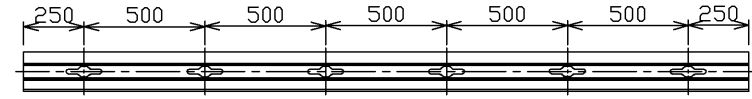

部番	部品名	数量	材質	摘要
1	本体	1	A1（アルミニウム合金）	アルマイト後二次電着白色塗装
2	導体	2	C1100W-1/2H（銅）	-
3	絶縁体	2	PVC（ポリ塩化ビニル樹脂）	グレー

	寸法（幅×長×高）	詰数（個）	質量（g）
製品単体	—	—	1,500
個装袋	33×3000×19	1	1,590
外装箱	103×3025×41	5	8,100

取付け穴ピッチ寸法

定格電流	15A
定格電圧	125V
適合規格	電気用品安全法
定格周囲温度	5℃～35℃