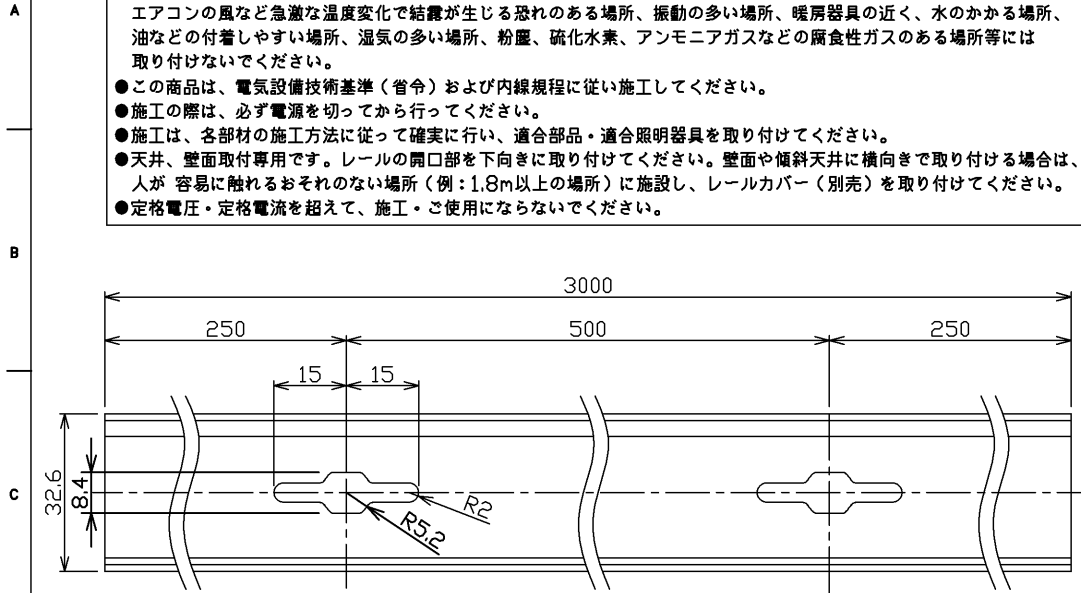

部番	部品名	数量	材質	摘要
1	本体	1	A1（アルミニウム合金）	アルマイト後二次電着白色塗装
2	導体	2	C1100W-1/2H（銅）	-
3	絶縁体	2	PVC（ポリ塩化ビニル樹脂）	グレー

	寸法（幅×長×高）	詰数（個）	質量（g）
製品単体	—	—	1,500
個装袋	33×3000×19	1	1,590
外装箱	103×3025×41	5	8,100

取付け穴ピッチ寸法

定格電流	15A
定格電圧	125V
適合規格	電気用品安全法
定格周囲温度	5℃～35℃