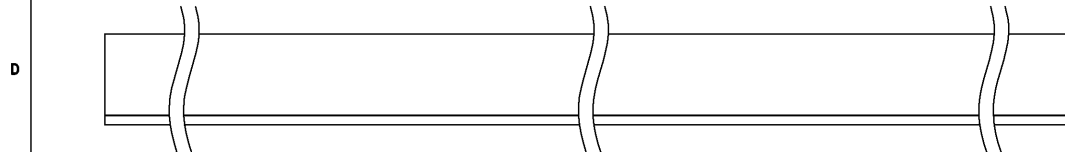

部番	部品名	数量	材質	摘要
1	本体	1	A1（アルミニウム合金）	アルマイト後二次電着白色塗装
2	導体	2	C1100W-1/2H（銅）	-
3	絶縁体	2	PVC（ポリ塩化ビニル樹脂）	グレー

	寸法(幅×長×高)	詰数(個)	質量(g)
製品単体			1,000
個装袋	33×2000×19	1	1,060
外装箱	97×2025×72	10	10,800

取付け穴ピッチ寸法

定格電流	15A
定格電圧	125V
適合規格	電気用品安全法
定格周囲温度	5℃～35℃