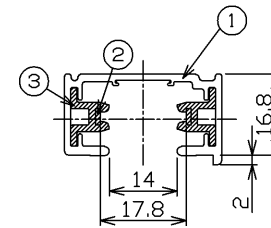

部番	部品名	数量	材質	摘要
1	本体	1	A1（アルミニウム合金）	アルマイト後二次電着白色塗装
2	導体	2	C1100W-1/2H（銅）	-
3	絶縁体	2	PVC（ポリ塩化ビニル樹脂）	グレー

	寸法(幅×長×高)	詰数(個)	質量(g)
製品単体			1,000
個装袋	33×2000×19	1	1,060
外装箱	97×2025×72	10	10,800

取付け穴ピッチ寸法

定格電流	15A
定格電圧	125V
適合規格	電気用品安全法
定格周囲温度	5℃～35℃

製品色相	マンセル参考値(当社測定)
ホワイト	5,2Y/9/0,4

承認 APPROVED BY 小野	担当 CHARGED BY 益子	名称 TITLE 東芝配線器具 ライティングレール®V I形 ライティングレール2m(白)
TOSHIBA 東芝ライテック株式会社 Toshiba Lighting & Technology Corporation		形名 MODEL NO. NDR0212 図面番号 DRAWING NO. AA2016-56048-03 第三角法 3RD ANGLE PROJECTION
		尺度 SCALE 単位 UNITS mm