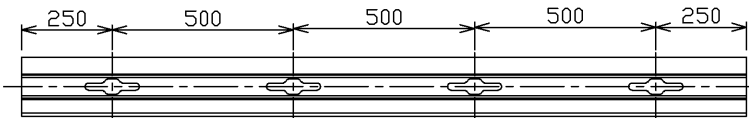

- 屋内専用です。周囲温度が5℃～35℃の範囲でご使用ください。エアコンの風など急激な温度変化で結露が生じる恐れのある場所、振動の多い場所、暖房器具の近く、水のかかる場所、油などの付着しやすい場所、湿気の多い場所、粉塵、硫化水素、アンモニアガスなどの腐食性ガスのある場所等には取り付けしないでください。
- この商品は、電気設備技術基準（省令）および内線規程に従い施工してください。
- 施工の際は、必ず電源を切ってから行ってください。
- 施工は、各部材の施工方法に従って確実にを行い、適合部品・適合照明器具を取り付けてください。
- 天井、壁面取付専用です。レールの開口部を下向きに取り付けてください。壁面や傾斜天井に横向きで取り付ける場合は、人が容易に触れるおそれのない場所（例：1.8m以上の場所）に施設し、レールカバー（別売）を取り付けてください。
- 定格電圧・定格電流を超えて、施工・ご使用にならないでください。

部番	部品名	数量	材質	摘要
1	本体	1	A1（アルミニウム合金）	アルマイト後二次電着白色塗装
2	導体	2	C1100W-1/2H（銅）	-
3	絶縁体	2	PVC（ポリ塩化ビニル樹脂）	グレー

	寸法(幅×長×高)	詰数(個)	質量(g)
製品単体			1,000
個装袋	33×2000×19	1	1,060
外装箱	97×2025×72	10	10,800

取付け穴ピッチ寸法

定格電流	15A
定格電圧	125V
適合規格	電気用品安全法
定格周囲温度	5℃～35℃