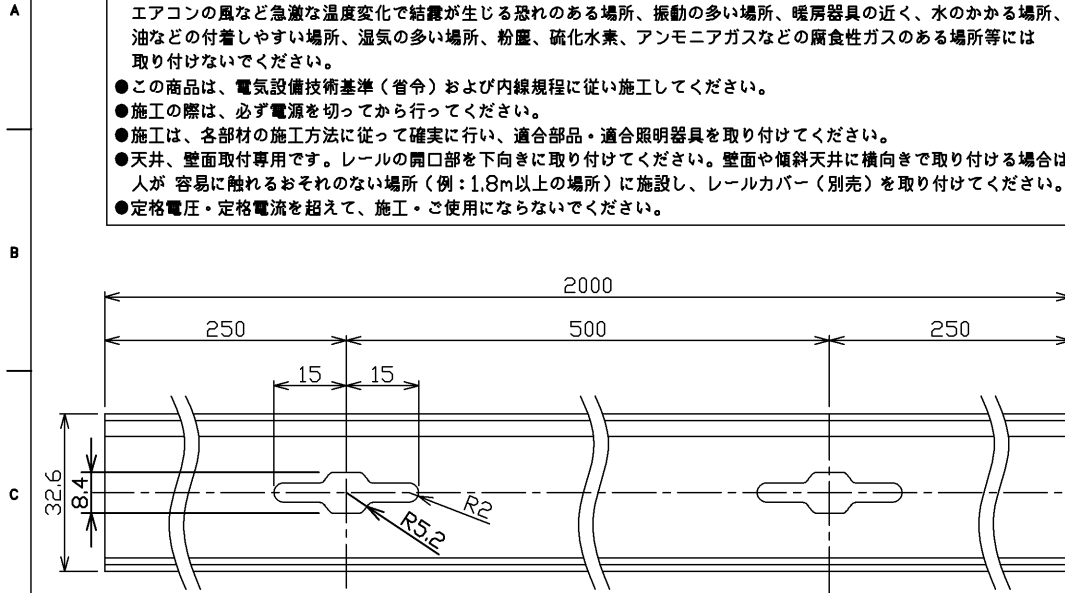

部番	部品名	数量	材質	摘要
1	本体	1	A1（アルミニウム合金）	アルマイト後二次電着白色塗装
2	導体	2	C1100W-1/2H（銅）	-
3	絶縁体	2	PVC（ポリ塩化ビニル樹脂）	グレー

	寸法(幅×長×高)	詰数(個)	質量(g)
製品単体			1,000
個装袋	33×2000×19	1	1,060
外装箱	97×2025×72	10	10,800

取付け穴ピッチ寸法

定格電流	15A
定格電圧	125V
適合規格	電気用品安全法
定格周囲温度	5℃～35℃