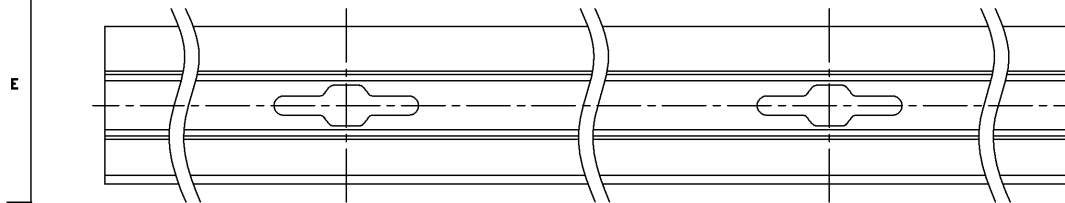

承認 APPROVED BY 小野	担当 CHARGED BY 益子	名称 TITLE 東芝配線器具 ライティングレール®V I形 ライティングレール2m(白)
TOSHIBA 東芝ライテック株式会社 Toshiba Lighting & Technology Corporation		形名 MODEL NO. NDR0212 図面番号 DRAWING NO. AA2016-56048-03 第三角法 3RD ANGLE PROJECTION
		尺度 SCALE 単位 UNITS mm

日本国内専用 (Use only in Japan)