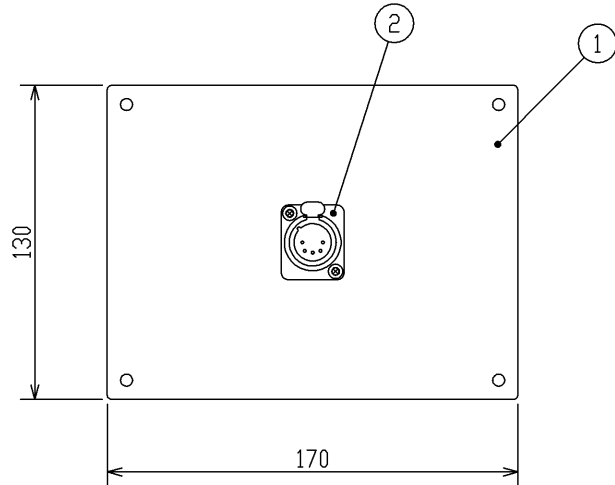

2016.08.003

3

4

5

6

7

8

部番 PART NO.	部 品 名 DESCRIPTION	個数 REQ.	材 質 MATERIAL	摘 要 SPECIFICATION
1	本体	1	SPC(潮版) t1.6	メラミン塗装(黒)
2	DMXコネクタ	1	PA(ポリアミド樹脂)	NC5FD-LX-B(黒) リード線150mm ダストカバー付

商品コード	753 22168
本体質量(kg)	0.4
付属品	ボックス取付けねじ(M4X10バインド(黒))
適合ボックス	AL-GC-15-SH

⚠ 警告

- ・ 演出空間用の配線器具です。演出空間の用途以外には、使用しないでください。一般用配線器具として使用する製品ではありません。
- ・ 据付施工は主任電気工事士の管理のもとに行ってください。
- ・ なお、配線相互を接続する作業は電気工事の有資格者が行ってください。
- ・ 配線器具の取扱い、取り付け・設置は、取扱説明書に従って正しく確実に行ってください。間違った取扱い、取り付け・設置を行いますと、感電・発熱・焼損・火災・落下などの原因となります。
- ・ 振動の激しい場所、常時振動がある場所への取り付け・設置は行わないでください。落下し、物的損害・けがの原因となります。
- ・ 水のかかる場所、油など付着しやすい場所、低温、高温、多湿の場所、粉塵、硫化水素、アンモニアガスなど腐食性ガスのある場所には取り付けしないでください。