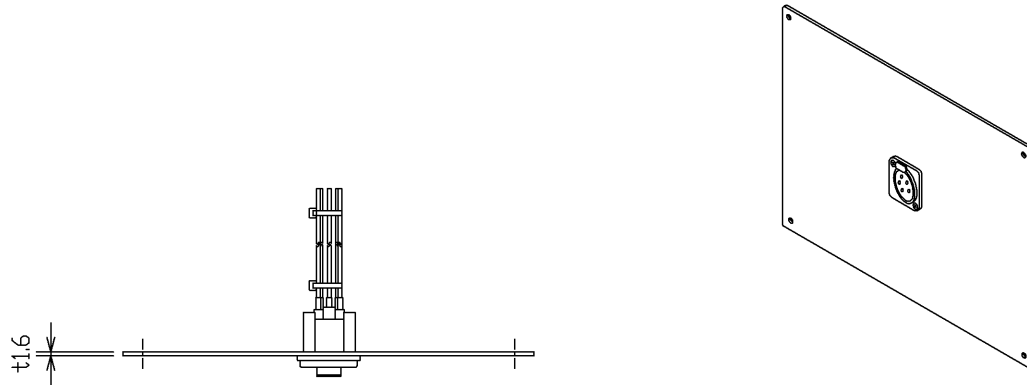

2016.08.003

3

4

5

6

7

8

部番 PART NO.	部 品 名 DESCRIPTION	個数 REQ.	材 質 MATERIAL	摘 要 SPECIFICATION
1	本体	1	SPC(潮版) t1.6	メラミン塗装(黒)
2	DMXコネクタ	1	PA(ポリアミド樹脂)	NC5FD-LX-B(黒) リード線150mm ダストカバー付

商品コード	753 22168
本体質量(kg)	0.4
付属品	ボックス取付けねじ(M4X10バインド(黒))
適合ボックス	AL-GC-15-SH

⚠ 警告

- ・ 演出空間用の配線器具です。演出空間の用途以外には、使用しないでください。一般用配線器具として使用する製品ではありません。
- ・ 据付施工は主任電気工事士の管理のもとに行ってください。
- ・ なお、配線相互を接続する作業は電気工事の有資格者が行ってください。
- ・ 配線器具の取扱い、取り付け・設置は、取扱説明書に従って正しく確実に行ってください。間違った取扱い、取り付け・設置を行いますと、感電・発熱・焼損・火災・落下などの原因となります。
- ・ 振動の激しい場所、常時振動がある場所への取り付け・設置は行わないでください。落下し、物的損害・けがの原因となります。
- ・ 水のかかる場所、油など付着しやすい場所、低温、高温、多湿の場所、粉塵、硫化水素、アンモニアガスなど腐食性ガスのある場所には取り付けしないでください。