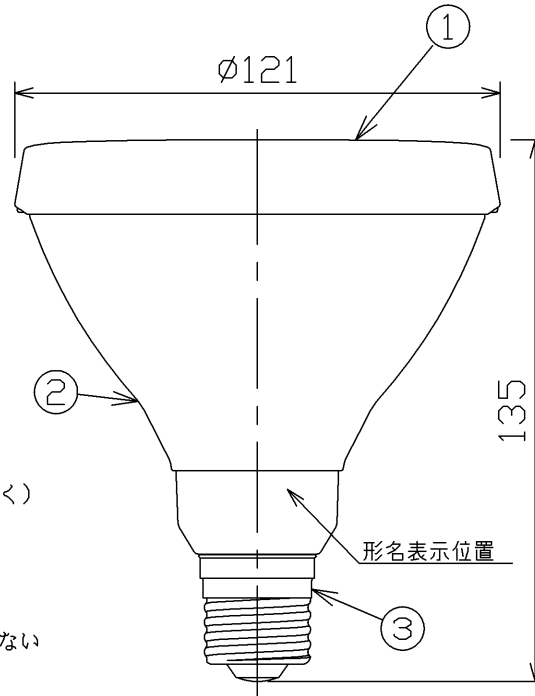

部番	部品名	個数	材質	摘要
1	前面カバー	1	PMMA(アクリル樹脂)	-
2	本体	1	ADC(アルミダイカスト)	銀色
3	口金	1	-	E26

ランプ仕様		
	光源色	電球色
寸法	全長(mm)	135
	外径(mm)	121
	質量(g)	430
	口金	E26
	電源周波数(Hz)	50/60共用
	定格入力電圧(V)	100
	定格消費電力(W)	11.7
	定格入力電流(A)	0.195
	全光束(lm)	750(参考値)
	光束光束(lm)	360
	最大光度(cd)	2,300
	光束の開き(度)	30
	平均演色評価数(Ra)	90
	相関色温度(K)	2,700
	定格寿命	40,000