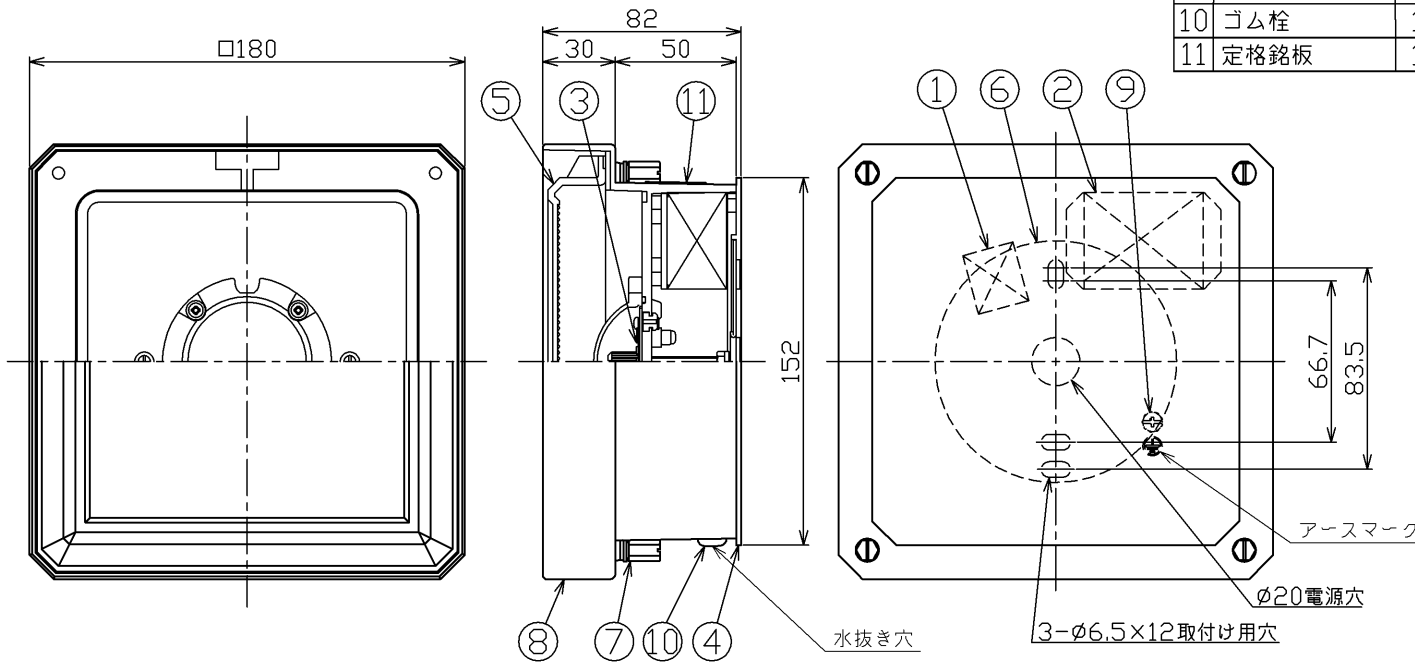

部番	部品名	個数	材質	摘要
1	端子台	1	PP(ポリプロピレン樹脂)	DFC-3623
2	電源ユニット	1	-	-
3	LEDモジュール	1	-	-
4	パッキン	1	SR(シリコンゴム)	黒
5	セード	1	PMMA(アクリル樹脂)	乳白
6	サポート	1	SUS(ステンレス鋼)	-
7	化粧ナット	4	Bs BM(黄銅)	アクリル焼付塗装(ウォームシルバー)
8	本体	1	ADC(アルミダイカスト)	ポリエステル粉体塗装(ウォームシルバー)
9	アースねじ	1	Bs BM(黄銅)	M4ニッケルめっき(本体内に取り付け)
10	ゴム栓	1	SR(シリコンゴム)	黒
11	定格銘板	1	-	-

屋外用
 セード取付け：化粧ナット方式
 天井面・壁面取付け兼用
 傾斜天井取付け可
 横向・逆方向取付け不可
 浴室使用不可

『基本特性(周囲温度25℃)』

消費電力 (W)	7.8
入力電流 (A)	0.130
全光束(※1) (lm)	490
相関色温度(※1) (K)	2700
演色評価数(※1) (Ra)	80

※1：保証値ではありません

補修用セード形名	LEDX87922
----------	-----------