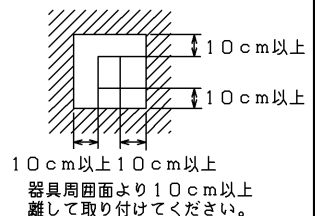

『基本特性(周囲温度25℃)』

消費電力 (W)	7.8
入力電流 (A)	0.130
全光束(※1) (lm)	490
相関色温度(※1) (K)	2700
演色評価数(※1) (Ra)	80

※1：保証値ではありません

補修用セード形名	LEDX87922

1. 使用上の注意
1. LED素子には発光、明るさにバラつきがあるため、同じ形名の商品でも発色、明るさが異なることがあります。ご了承ください。
  2. AC100V専用器具です。200Vでは使用できません。
  3. 器具と被照射物との距離は10cm以上離して使用してください。指定よりも近すぎると被照射物の変色、変形の原因となります。