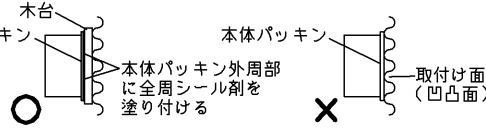

△ 安全に関するご注意

- 次の場所では使用できません。
 - 雰囲気温度が35℃を超える場所。
 - 海上や臨海部などの重塩害地、沿岸部の塩害地。
 - めっき工場、プール、サウナ、温泉地など腐食性ガス・溶液・蒸気・液体にさらされる場所、オイルミストが発生する場所
 - 強風の吹く恐れのある場所。
 - 激しい振動・衝撃の加わる場所、常時振動のある場所、粉塵の発生、滞留する場所（工場やトンネル内にある駅のホーム等）
 - 冠水の恐れのある場所。
- 安全上LEDを直視することはおやめください。
- 調光器と組み合わせて使用できません。破損、発煙の原因となります。
- この製品は壁面取り付け専用です。指定以外の取り付けを行うと火災・器具落下の原因となります。壁面の丈夫な場所へ取り付けしてください。
- 取り付けの際は取り付け面が凹凸のある場合は平滑な所に取り付けてください。必ず本体パッキンの外周部全周または、本体パッキンの取付面全体にシーリング剤を塗り付けてください。造営物によっては、ポリ台・木台を使用してください。器具内に雨水が浸入し、感電、火災の原因となります。

部番	部品名	個数	材質	摘要
1	端子台	1	PP(ポリプロピレン樹脂)	DFC-3623
2	電源ユニット	1	-	-
3	LEDモジュール	1	-	-
4	パッキン	1	SR(シリコンゴム)	黒
5	セード	1	PMMA(アクリル樹脂)	乳白
6	サポート	1	SUS(ステンレス鋼)	-
7	化粧ナット	4	Bs BM(黄銅)	アクリル焼付塗装(ウォームシルバー)
8	本体	1	ADC(アルミダイカスト)	ポリエステル粉体塗装(ウォームシルバー)
9	アースねじ	1	Bs BM(黄銅)	M4ニッケルめっき(本体内に取り付け)
10	ゴム栓	1	SR(シリコンゴム)	黒
11	定格銘板	1	-	-