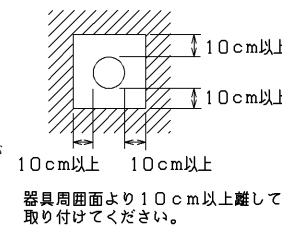

屋外用
 セード取付：化粧ナット方式
 天井面・壁面取付兼用
 傾斜天井取付可
 浴室使用不可

防水性能 防雨形：保護等級IP23

『基本特性(周囲温度25℃)』

消費電力 (W)	7.8
入力電流 (A)	0.130
全光束(※1) (lm)	485
相関色温度(※1) (K)	2700
演色評価数(※1) (Ra)	80

※1：保証値ではありません

補修用セード形名
LEDX87920

- 使用上の注意
- LED素子には発光、明るさにバラツキがあるため、同じ形名の商品でも発色、明るさが異なることがあります。ご了承ください。
 - AC100V専用器具です。200Vでは使用できません。
 - 器具と被照射物との距離は10cm以上離して使用してください。
- 器具周囲面より10cm以上離して取り付けてください。