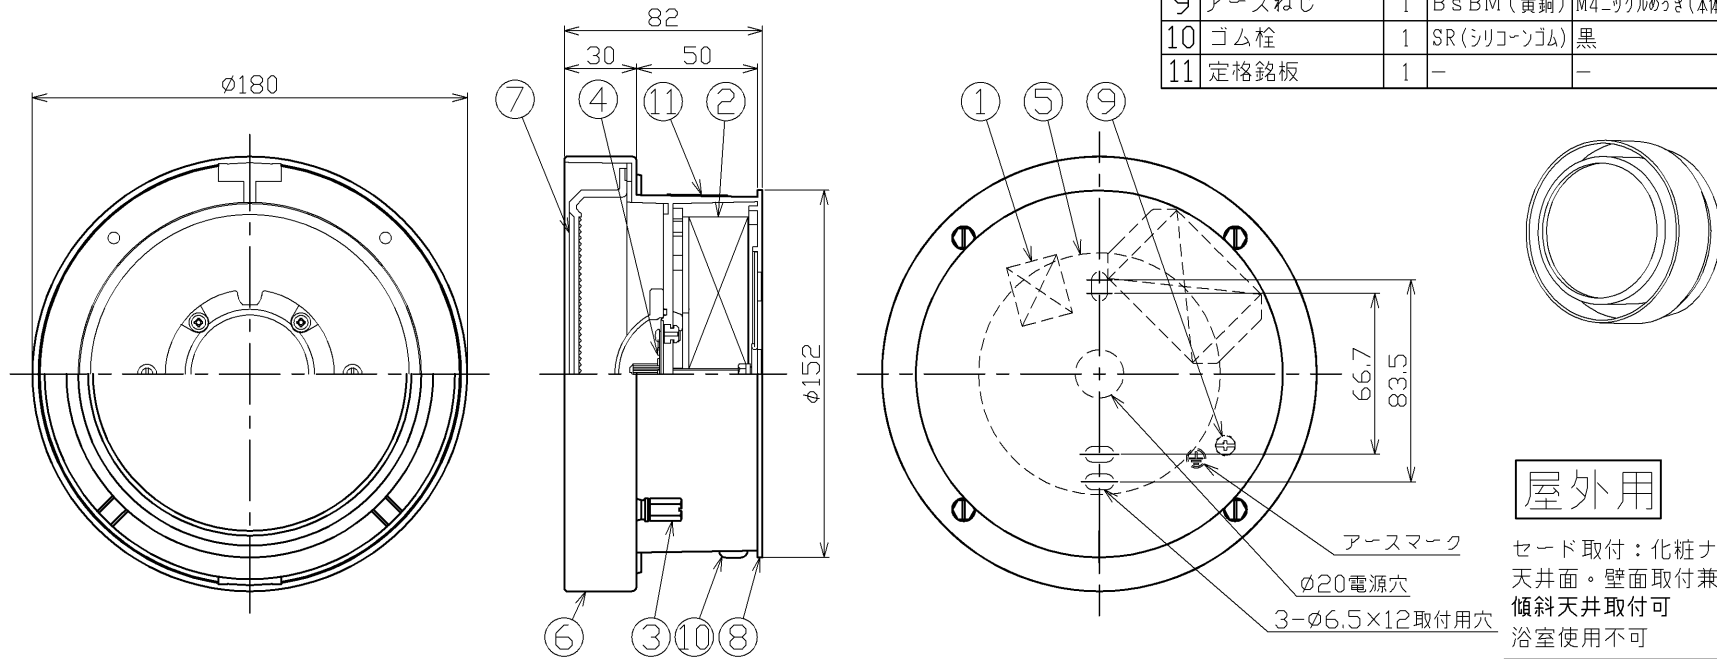

△ 安全に関するご注意

- 次の場所では使用できません。
 - ・霧田気温度が35℃を超える場所。
 - ・海上や臨海部などの重塩害地、沿岸部の塩害地。
 - ・めっき工場、プール、サウナ、温泉地など腐食性ガス・溶液・蒸気・液体にさらされる場所、オイルミストが発生する場所
 - ・強風の吹く恐れのある場所。
 - ・激しい振動・衝撃の加わる場所、常時振動のある場所、粉塵の発生、滞留する場所（工場やトンネル内にある駅のホーム等）
 - ・冠水の恐れのある場所。
- 安全上LEDを直視することはおやめください。
- 調光器と組み合わせて使用できません。破損、発煙の原因となります。
- この製品は壁面・天井面取り付け兼用です。指定以外の取り付けを行うと火災・器具落下の原因となります。
- 取り付けの際は取付面が凹凸のある場合は平滑な所に取り付けてください。必ず本体パッキンの外周部全周または、本体パッキンの取付面全体にシール剤を塗り付けてください。適宜物によっては、ポリ台・木台を使用してください。器具内に雨水が浸入し、感電、火災の原因となります。

部番	部品名	個数	材質	摘要
1	端子台	1	PP(ポリプロピレン樹脂)	DFC-3623
2	電源ユニット	1	-	-
3	化粧ナット	4	BsBM(黄銅)	アクリル焼付塗装(ウオームシルバー)
4	LEDモジュール	1	-	-
5	サポート	1	SUS(ステンレス鋼)	-
6	本体	1	ADC(アルミダイカスト)	ポリエステル粉体塗装(ウオームシルバー)
7	セード	1	PMMA(アクリル樹脂)	乳白
8	パッキン	1	SR(シリコンゴム)	黒
9	アースねじ	1	BsBM(黄銅)	M4ニッケルめっき(本体に取り付け)
10	ゴム栓	1	SR(シリコンゴム)	黒
11	定格銘板	1	-	-

屋外用
 セード取付：化粧ナット方式
 天井面・壁面取付兼用
 傾斜天井取付可
 浴室使用不可

防水性能 防雨形：保護等級IP23

『基本特性(周囲温度25℃)』

消費電力 (W)	7.8
入力電流 (A)	0.130
全光束(※1) (lm)	485
相関色温度(※1) (K)	2700
演色評価数(※1) (Ra)	80

※1：保証値ではありません

補修用セード形名
LEDX87920

- 使用上の注意
- LED素子には発光、明るさにバラツキがあるため、同じ形名の商品でも発色、明るさが異なることがあります。ご了承ください。
 - AC100V専用器具です。200Vでは使用できません。
 - 器具と被照射物との距離は10cm以上離して使用してください。
- 器具周囲面より10cm以上離して取り付けてください。

電圧(V)	100	適合ランプ	-	質量(kg)	0.8	形名	LEDB87920L(S)-LS
承認	担当	高井	菅野	品名	東芝LED照明器具		
単位 mm	第三角法	図番		AA2015-53216-04			
東芝ライテック株式会社							

日本国内専用 (Use only in Japan)