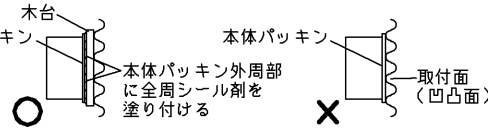

△ 安全に関するご注意

- 次の場所では使用できません。
 - ・霧田気温度が35℃を超える場所。
 - ・海上や臨海部などの重塩害地、沿岸部の塩害地。
 - ・めっき工場、プール、サウナ、温泉地など腐食性ガス・溶液・蒸気・液体にさらされる場所、オイルミストが発生する場所
 - ・強風の吹く恐れのある場所。
 - ・激しい振動・衝撃の加わる場所、常時振動のある場所、粉塵の発生、滞留する場所（工場やトンネル内にある駅のホーム等）
 - ・冠水の恐れのある場所。
- 安全上LEDを直視することはおやめください。
- 調光器と組み合わせて使用できません。破損、発煙の原因となります。
- この製品は壁面・天井面取り付け兼用です。指定以外の取り付けを行うと火災・器具落下の原因となります。
- 取り付けの際は取付面が凹凸のある場合は平滑な所に取り付けてください。必ず本体パッキンの外周部全周または、本体パッキンの取付面全体にシール剤を塗り付けてください。適宜物によっては、ポリ台・木台を使用してください。器具内に雨水が浸入し、感電、火災の原因となります。

部番	部品名	個数	材質	摘要
1	端子台	1	PP(ポリプロピレン樹脂)	DFC-3623
2	電源ユニット	1	-	-
3	化粧ナット	4	BsBM(黄銅)	アクリル焼付塗装(ウオームシルバー)
4	LEDモジュール	1	-	-
5	サポート	1	SUS(ステンレス鋼)	-
6	本体	1	ADC(アルミダイカスト)	ポリエステル粉体塗装(ウオームシルバー)
7	セード	1	PMMA(アクリル樹脂)	乳白
8	パッキン	1	SR(シリコンゴム)	黒
9	アースねじ	1	BsBM(黄銅)	M4ニッケルめっき(本体に取り付け)
10	ゴム栓	1	SR(シリコンゴム)	黒
11	定格銘板	1	-	-

屋外用
 セード取付：化粧ナット方式
 天井面・壁面取付兼用
 傾斜天井取付可
 浴室使用不可

防水性能 防雨形：保護等級IP23

『基本特性(周囲温度25℃)』

消費電力 (W)	7.8
入力電流 (A)	0.130
全光束(※1) (lm)	485
相関色温度(※1) (K)	2700
演色評価数(※1) (Ra)	80

※1：保証値ではありません

補修用セード形名
LEDX87920

- 使用上の注意
- LED素子には発光、明るさにバラツキがあるため、同じ形名の商品でも発色、明るさが異なることがあります。ご了承ください。
 - AC100V専用器具です。200Vでは使用できません。
 - 器具と被照射物との距離は10cm以上離して使用してください。
- 器具周囲面より10cm以上離して取り付けてください。