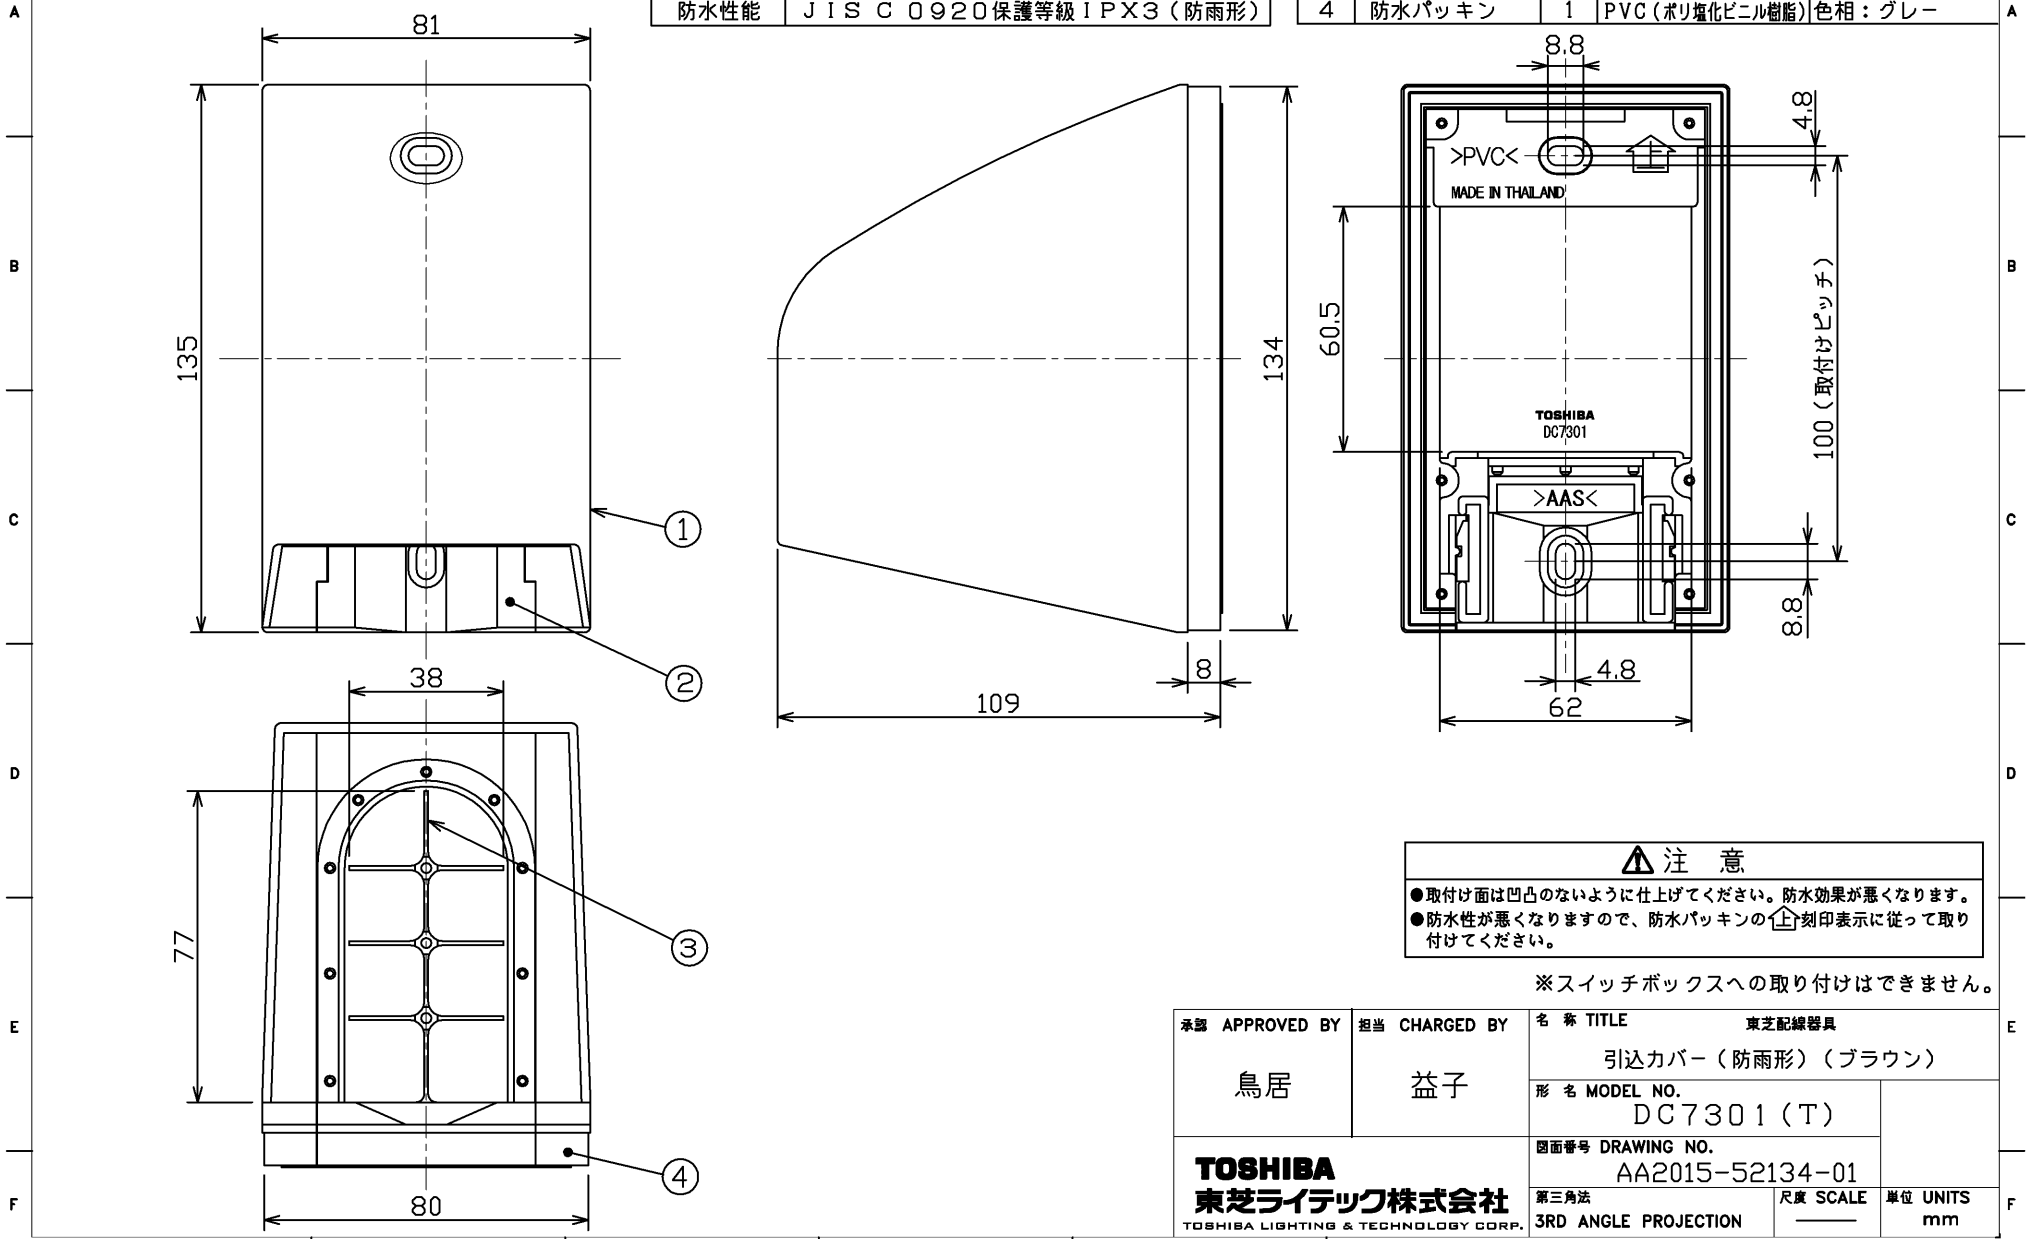

2015.07. 061

部番	部品名	個数	材質	摘要
1	プレート	1	AAS樹脂	色相：ブラウン
2	本体	1	AAS樹脂	色相：ブラウン
3	入線パッキン	1	PVC (ポリ塩化ビニル樹脂)	色相：グレー
4	防水パッキン	1	PVC (ポリ塩化ビニル樹脂)	色相：グレー

○入線部適合電線
 ・外径φ29mm (38mm² ×3芯電線等)が1本まで通線可能です。

防水性能 JIS C 0920 保護等級 IPX3 (防雨形)

注意

- 取付け面は凹凸のないように仕上げてください。防水効果が悪くなります。
- 防水性が悪くなりますので、防水パッキンの刻印表示に従って取り付けてください。

※スイッチボックスへの取り付けはできません。

承認 APPROVED BY	担当 CHARGED BY	名称 TITLE	東芝配線器具
鳥居	益子	引込カバー (防雨形) (ブラウン)	
		形名 MODEL NO.	DC7301 (T)
		図面番号 DRAWING NO.	AA2015-52134-01
TOSHIBA 東芝ライテック株式会社		第三角法 3RD ANGLE PROJECTION	尺度 SCALE 単位 UNITS mm