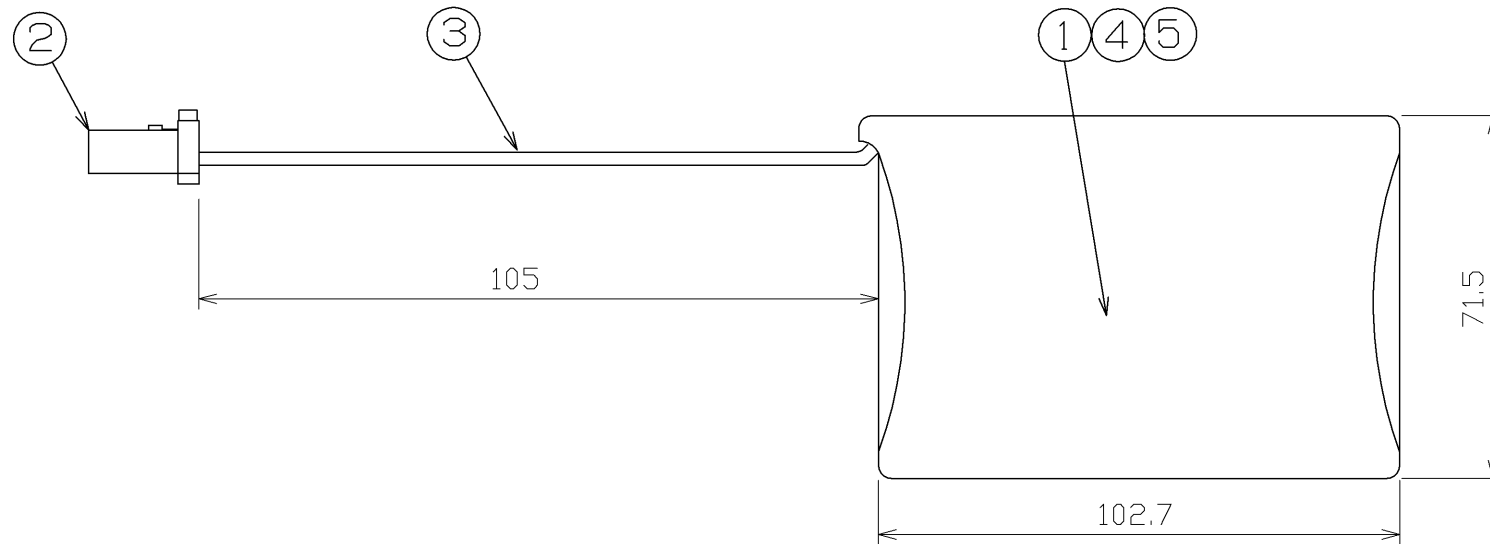

部番	部品名	個数	材質	摘要
1	蓄電池	3	-	NI-MH
2	コネクタ	1	-	-
3	リード線	2	-	-
4	ヒューズ	1	-	5A
5	電池ケース	1	-	-

電圧 (V)	適合ランプ	質量 (kg)	形名	3HR-CY-SLB
-	-	0.2	品名	
			東芝非常灯電池 (3.6V 3000mA)	
承認	担当	図番	AA2015-52146-01	
辻	世良			
単位 mm	第三角法	<b>東芝ライテック株式会社</b>		