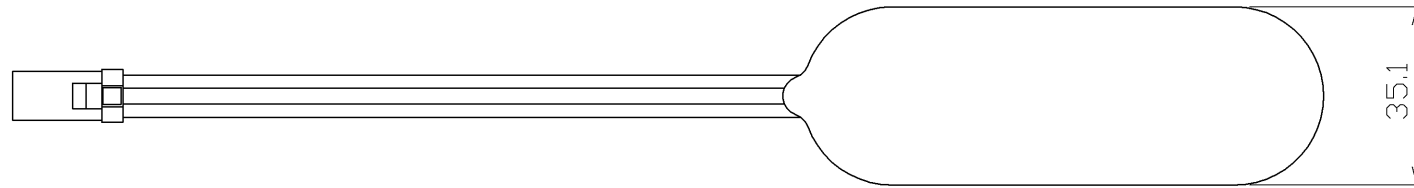

部番	部品名	個数	材質	摘要
1	蓄電池	3	-	NI-MH
2	コネクタ	1	-	-
3	リード線	2	-	-
4	ヒューズ	1	-	5A
5	電池ケース	1	-	-

電圧 (V)	適合ランプ	質量 (kg)	形名	3HR-CY-SLB
-	-	0.2	品名	
			東芝非常灯電池 (3.6V 3000mA)	
承認	担当	図番	AA2015-52146-01	
辻	世良			
単位 mm	第三角法	<b>東芝ライテック株式会社</b>		