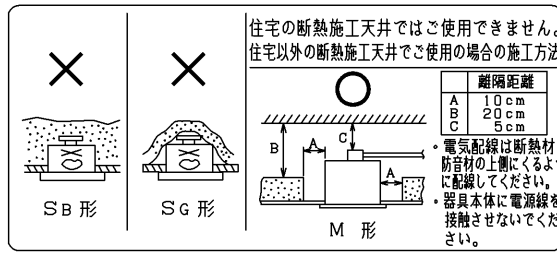

10				周波数(Hz)	50, 60	
9				電圧(V)	100	
8				力率	L	
7				器具形式	LN	
6				尺度	1:2	
5				図番	13L033A	
4	LED制御装置					
3	LEDモジュール		昼白色			
2	枠・反射板	A1P	白色			
1	本体	A1P				

機種	LRS1-450LM	製造者型番	LEDD-03001	部品名	材質 材厚	備考	東芝ライテック株式会社 松田