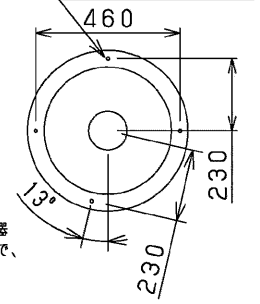

部番	部品名	個数	材質	摘要
1	本体	1	SPC(鋼板)	LEDH54V07TRM
2	セード	1	PMMA(アクリル樹脂)	乳白(帯電防止剤入り)
3	化粧枠	1	PS(ポリスチレン樹脂)	フロスト
4	アダプタ	1	PBT樹脂	DFC-2209N
5	リモコン送信器	1	-	FRC-211T
6	引掛シーリングホティ	1	MP(メタソフェノール樹脂)	DC5042N(W)

取付けピッチ寸法図
4-φ4.5木ねじ用K.0