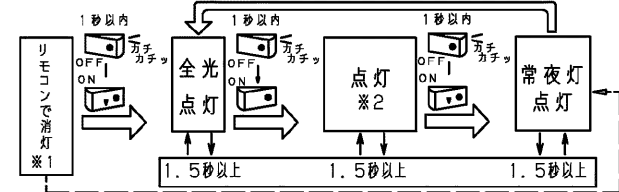

器具の点灯状態切替え方法

・当器具はリモコン送信器または壁スイッチの操作により、点灯状態を切り替えることができます。

リモコンについて

この商品は連続調光リモコンタイプです。対応する専用リモコン送信器との組み合わせにより、明るさを1%～100%（昼白色時）の範囲で、光色を昼光色～昼白色～電球色で調光してご使用いただけます。

- ・専用リモコン送信器 FRC-211T
- ・明るさ・光色：全光、点灯、シーン、勉強、おやすみアシスト、常夜灯（6段階調光）、消灯
- ・タイマ：設定時刻での自動点灯、自動消灯可能。おめざめタイマ、ゆっくりおやすみタイマ30分/60分
- ・リモコン送信器のご使用は取扱説明書をご確認ください。

壁スイッチでの切替え

壁スイッチOFF後約1秒以内に壁スイッチONにすると、下記の順序で切り替わります。（⇒）

※1：壁スイッチをOFFする前にリモコン操作で器具を消灯状態にしておいた場合は、壁スイッチを再びONにすると常夜灯点灯になります。（⇒）

※2：「点灯」のお買い上げ時の設定は全光です。専用リモコン送信器で、お好みの明るさに設定ができます。「点灯」に全光が設定されている場合、1秒以内のOFF⇒ONでの点灯状態切り替えは、「全光」⇒「常夜灯」の繰り返しになります。