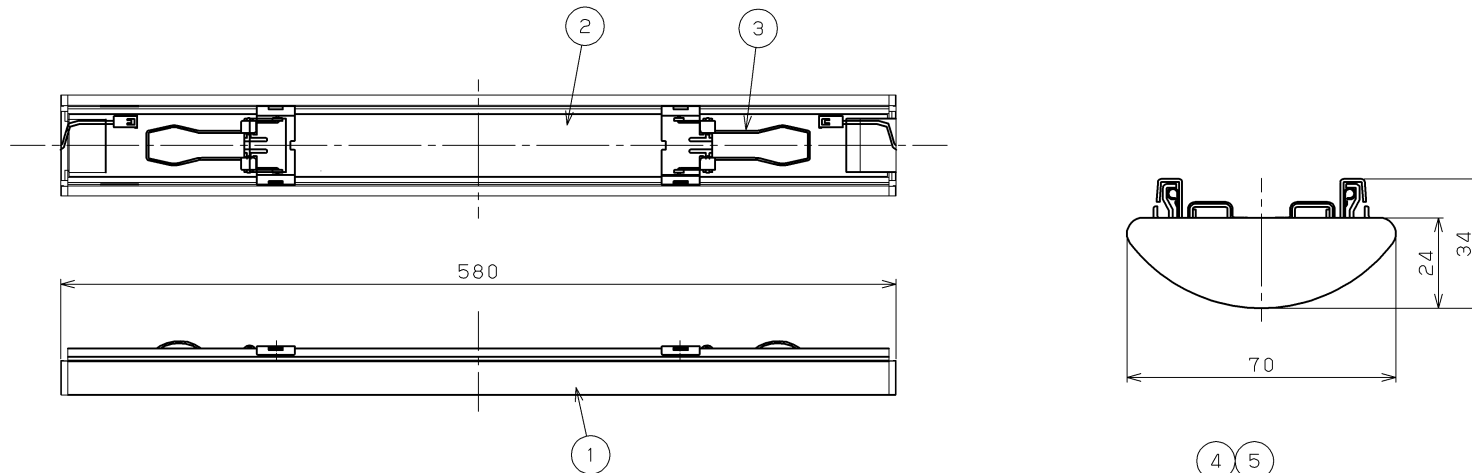

TOSHIBA (2014.12. 001) 2024.07. 003

部番	部 品 名	個 数	材 質	摘 要
1	カバー	1	PC (ポリカーボネート樹脂)	乳白
2	シャーシ	1	CGC (銅板) t0.35	-
3	取付けばね	2	SWP (ピアノ線)	-
4	コネクタ	1	PA (ポリアミド樹脂)	極数：6
5	コネクタ	1	PA (ポリアミド樹脂)	極数：4

コネクタで電源ユニットとLEDユニットを接続します。