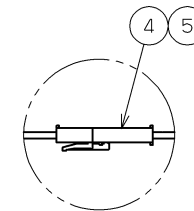

TOSHIBA (2014.12. 001) 2024.07. 003

部番	部 品 名	個 数	材 質	摘 要
1	カバー	1	PC (ポリカーボネート樹脂)	乳白
2	シャーシ	1	CGC (銅板) t0.35	-
3	取付けばね	2	SWP (ピアノ線)	-
4	コネクタ	1	PA (ポリアミド樹脂)	極数：6
5	コネクタ	1	PA (ポリアミド樹脂)	極数：4

コネクタで電源ユニットとLEDユニットを接続します。