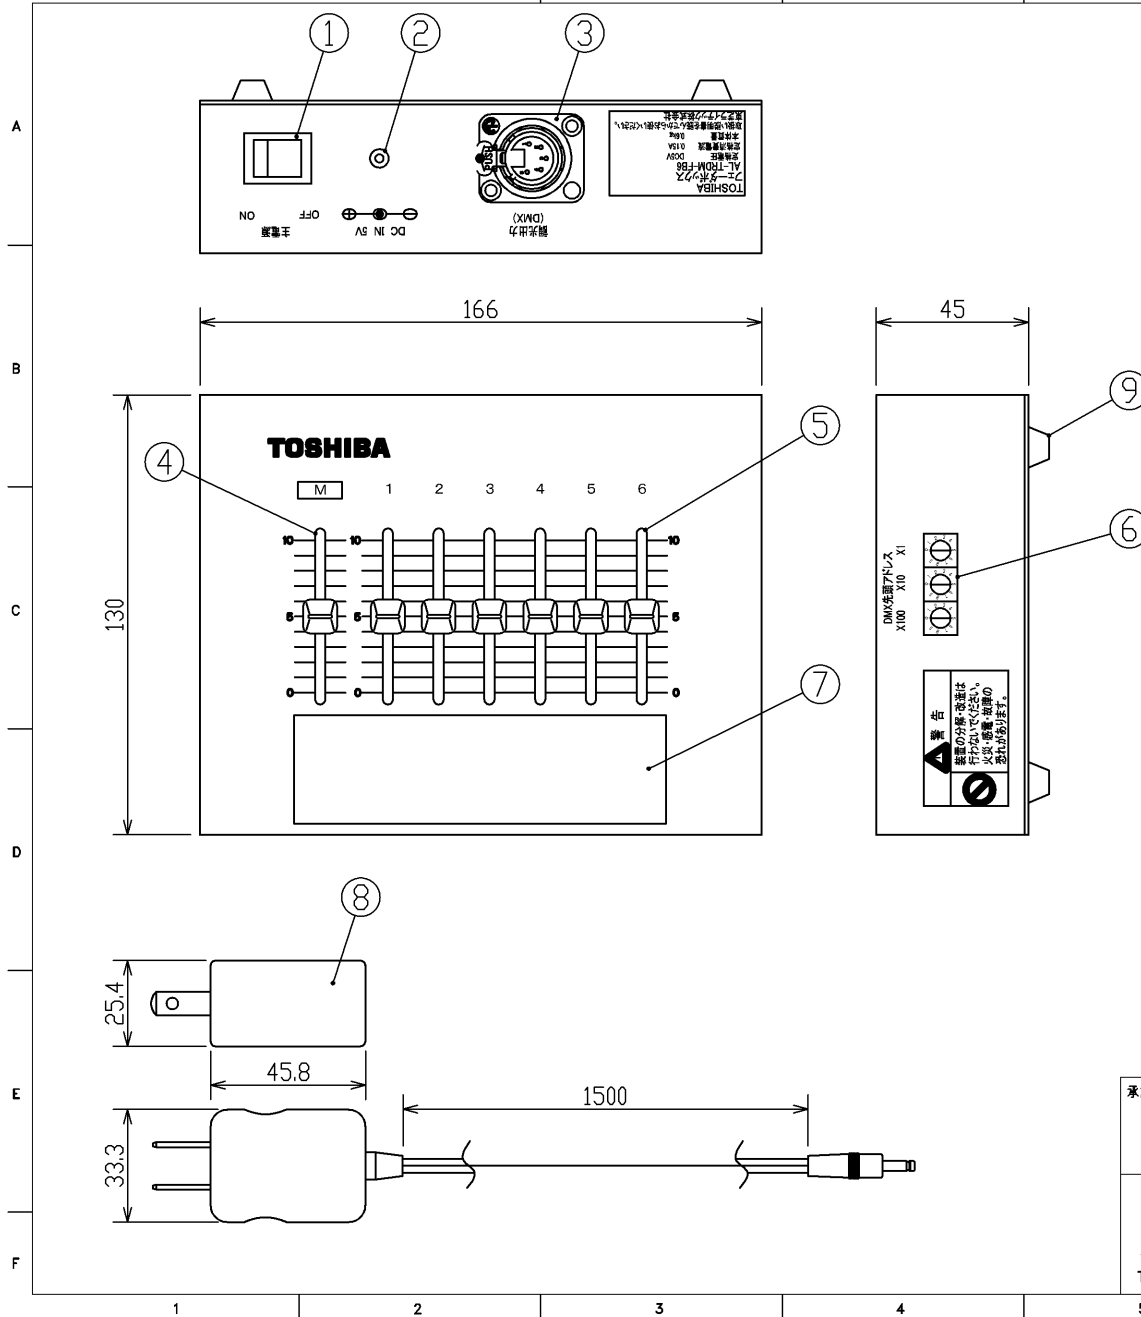

(2014.10.003) 2021.12.003

部番 PART NO.	部 品 名 DESCRIPTION	個数 REQ.	材 質 MATERIAL	摘 要 SPECIFICATION
1	電源スイッチ	1	-	本体の電源をON/OFFします。
2	電源コネクタ	1	-	DC5V電源入力用のコネクタです。付属品のACアダプタを差込みます。
3	調光出力コネクタ	1	-	DMX調光信号の出力用コネクタです。
4	マスターフェーダ	1	-	チャンネルフェーダのレベルを一括で調整します。
5	チャンネルフェーダ	6	-	チャンネルレベルを調整します。
6	DMX先頭アドレス設定スイッチ	1	-	DMX出力チャンネルをシフトするための設定スイッチです。
7	仕込み記入板	1	-	仕込み内容を記入することができます。
8	ACアダプタ	1	-	本体に電源を供給するACアダプタです。
9	ゴム足	4	-	

商品コード	753 40151
本体質量	0.6kg (ACアダプタ含まず)
使用周囲温度	0℃~40℃
使用周囲湿度	10~80%RH (非結露状態)
定格電源電圧	DC5V (ACアダプタから供給)
定格消費電流	0.15A
調光出力	DMX512 (1990) 1系統
制御チャンネル数	6
フェーダ数	マスター1本、チャンネル6本
DMX出力チャンネルシフト	1~512
材 質	SPC(鋼板)
塗 装	フタシツ磨付塗装(黒・梨地)
付 属 品	ACアダプタ 1個 入力容量 最大0.3A 入力電圧 AC100V 50/60Hz 抜け防止金具 1個 止めネジ2個 仕込み記入板 1枚