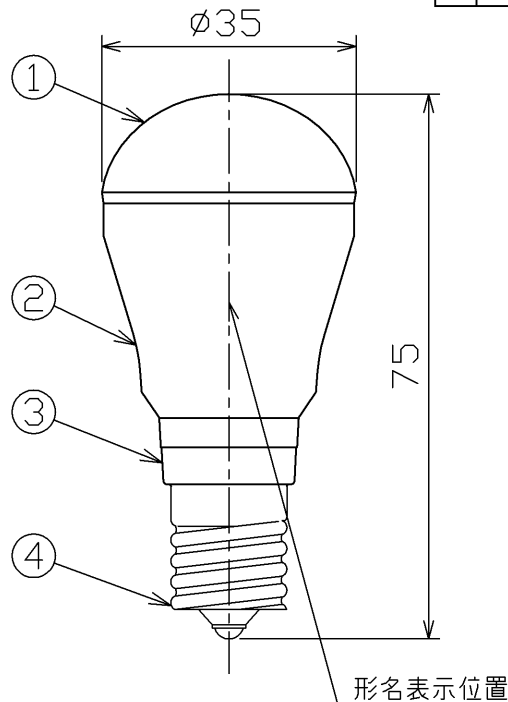

部番	部品名	個数	材質	摘要
1	グローブ	1	PC(ポリカーボネート樹脂)	—
2	本体	1	ADC(アルミダイカスト)	白
3	樹脂ケース	1	PBT樹脂	—
4	口金	1	—	E17

ランプ仕様

区分	光源色名	2	電球色
寸法	全長(mm)		75
	外径(mm)		35
	質量(g)		57
	口金		E17
	電源周波数(Hz)		50/60共用
	定格入力電圧(V)		100
	定格入力電流(A)		0.100
	全光束(lm)		600
	定格消費電力(W)		5.7
	エネルギー消費効率(lm/W)		105.3
	最大光度(cd)		181
	相関色温度(K)		2700
	平均演色評価数(Ra)		80
	定格寿命(h)		40,000
	製造事業者名		東芝ライテック株式会社