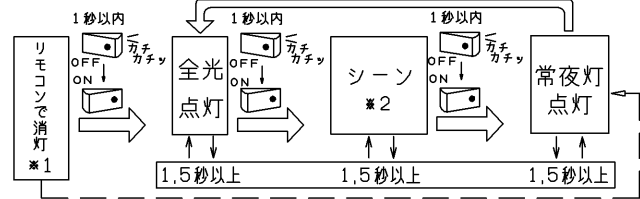

部番	部品名	個数	材質	摘要
1	本体	1	—	LEDH38V06TRM
2	セード	1	PMMA (アクリル樹脂)	乳白 (帯電防止剤入り) シルク印刷付
3	アダプタ	1	PBT樹脂	DFC-2209N
4	引掛シーリングボディ	1	MP (ポリメチルメタクリレート樹脂)	DC5042 (W)
5	化粧枠	1	PS (ポリスチレン樹脂)	乳白

安全に関するご注意

- ・本器具は、5℃～35℃の温度範囲で使用するように設計してあります。高温で使用すると火災の原因となります。
- ・本器具は屋内専用です。屋外や、水気・湿気のある場所では使用できません。器具落下・感電の原因となります。
- ・酸、アルカリ、硫黄などの腐食性雰囲気のあるところ（温泉地など）では、使用しないでください。短寿命の原因となります。
- ・直射日光の当たる場所で使用しないでください。
- ・変色・変形・火災・短寿命の原因となります。
- ・本器具は屋内専用ですので、風が吹く場所には使用できません。そのまま使用すると器具落下の原因となります。
- ・本器具は、天井直付け専用です。指定以外の取り付けを行うと火災・器具落下の原因となります。
- ・安全上LEDを直視することはおやめください。
- ・シャーンを木ねじ等（別売）で固定することにより傾斜天井45度まで取り付け可能です。指定以外の取り付けは、落下の原因となります。
- ・45度以下の傾斜天井に取り付ける場合は傾斜方向の下側にリモコン受光部がくるように取り付けてください。
- ・45度を超える傾斜天井には取り付けしないでください。
- ・傾斜天井に引掛シーリングが取り付けられている場合には引掛シーリングに器具の荷重が加わらないように取り付けてください。

器具の点灯状態切替方法

- ・当器具はリモコン送信器または壁スイッチの操作により、点灯状態を切り替えることができます。

リモコンについて

この商品は連続調光リモコンタイプです。対応する専用リモコン送信器との組み合わせにより、明るさを1%～100%（昼白色時の範囲で、光色を昼光色～昼白色～電球色で調光してご使用いただけます。

専用リモコン送信器

- FRC-194T
明るさ・光色： 全光、調光、電球色、白色、お好み、シーン1、シーン2、常夜灯（6段階調光）、消灯
タイマ： 設定時刻での自動点灯、自動消灯可能。おめざめタイマ、ゆっくりおやすみタイマ30分/60分
- FRC-188T
明るさ・光色： 全光、電球色、白色、お好み、シーン、常夜灯（6段階調光）、消灯
- ・専用リモコン送信器以外ではご使用いただけません。
- ・リモコン送信器のご使用は取扱説明書をご確認ください。

壁スイッチでの切り替え

壁スイッチOFF後約1秒以内に壁スイッチONにすると、下記の順序で切り替わります。（⇔）

- ※1：壁スイッチをOFFする前にリモコン操作で器具を消灯状態にしておいた場合は、壁スイッチを再びONにすると常夜灯点灯になります。（-----）
- ※2：設定した明るさで点灯します。出荷時は約70%調光で点灯します。専用リモコン送信器のみで、お好みの明るさに設定ができます。
- ・1個の壁スイッチで2台以上の「アルスイッチレス機能」の器具を操作することはおやめください。同時に切り替わらない場合があります。
- ・リモコンで消灯した場合、停電が発生した際、「アルスイッチレス機能」がはたらき全灯点灯などになることがあります。
- ・「アルスイッチレス機能」付器具は、必ず壁スイッチをお使いください。
- ・「アルスイッチレス機能」により壁スイッチで点灯を切り替えて常夜灯にした際は、常夜灯の明るさがリモコンで調光した明るさとなります。