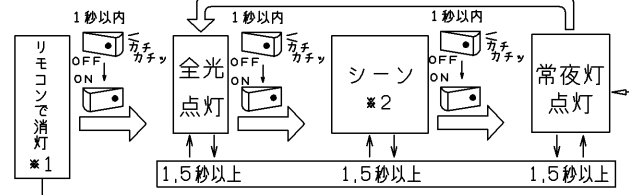

器具の点灯状態切替方法

・当器具はリモコン送信器または壁スイッチの操作により、点灯状態を切り替えることができます。

リモコンについて

この商品は連続調光リモコンタイプです。対応する専用リモコン送信器との組み合わせにより、明るさを1%~100%（昼白色時）の範囲で、光色を昼白色~昼白色~電球色で調光してご使用いただけます。

・専用リモコン送信器

FRC-194T

明るさ・光色： 全光、調光、電球色、白色、お好み、シーン1、シーン2、常夜灯（6段階調光）、消灯
 タイマ： 設定時刻での自動点灯、自動消灯可能。おめざめタイマ、ゆっくりやすみタイマ30分/60分

FRC-188T

明るさ・光色： 全光、電球色、白色、お好み、シーン、常夜灯（6段階調光）、消灯

- ・専用リモコン送信器以外ではご使用いただけません。
- ・リモコン送信器のご使用は取扱説明書をご確認ください。

壁スイッチでの切り替え

壁スイッチOFF後約1秒以内に壁スイッチONにすると、下記の順序で切り替わります。（⇔）

- ※1：壁スイッチをOFFする前にリモコン操作で器具を消灯状態にしておいた場合は、壁スイッチを再びONにすると常夜灯点灯になります。（-----）
- ※2：設定した明るさで点灯します。出荷時は約70%調光で点灯します。専用リモコン送信器のみで、お好みの明るさに設定ができます。
- ・1個の壁スイッチで2台以上の「アルスイッチレス機能」の器具を操作することはおやめください。同時に切り替わらない場合があります。
- ・リモコンで消灯した場合、停電が発生した際、「アルスイッチレス機能」がはたらき全灯点灯などになることがあります。
- ・「アルスイッチレス機能」付器具は、必ず壁スイッチをお使いください。
- ・「アルスイッチレス機能」により壁スイッチで点灯を切り替えて常夜灯にした際は、常夜灯の明るさがリモコンで調光した明るさとなります。