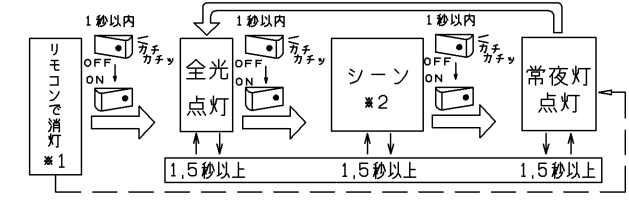

壁スイッチでの切り替え

壁スイッチOFF後約1秒以内に壁スイッチONにすると、下記の順序で切り替わります。(⇔)

※1：壁スイッチをOFFする前にリモコン操作で器具を消灯状態にしておいた場合は、壁スイッチを再びONにすると常夜灯点灯になります。(---→)

※2：設定した明るさで点灯します。出荷時は約70%調光で点灯します。専用リモコン送信器のみで、お好みの明るさに設定できます。

「シーン」の設定を「全光点灯」にした場合、「シーン」点灯は省略されます。

- ・1個の壁スイッチで2台以上の[アルスイッチレス機能]の器具を操作することはおやめください。同時に切り替わらない場合があります。
- ・リモコンで消灯した場合、停電が発生した際、[アルスイッチレス機能]がはたらき全灯点灯などになることがあります。
- ・[アルスイッチレス機能]付器具は、必ず壁スイッチをお使いください。
- ・[アルスイッチレス機能]により壁スイッチで点灯を切り替えて常夜灯にした際は、常夜灯の明るさがリモコンで調光した明るさとなります。

【基本特性(周囲温度25℃)】

消費電力 (W)	38.5
全光束 (lm)	3,480
相関色温度(※1) (K)	3,000~6,500
演色評価数(※1) (Ra)	90

※1：保証値ではありません。

適合器具シリーズ名	LEDシーリングライト++

製品形名	LEDH81753-LC
補修用セード形名	LEDHC81753

使用上の注意

1. LED素子には光色、明るさにバラツキがあるため、同じ形名の商品でも光色、明るさが異なる場合があります。ご了承ください。
2. 調光レベルが下限近くの状態ではLED素子の明るさが低下するため、光色、明るさのバラツキがわかりやすくなる場合があります。ご了承ください。

電圧(V)	100	適合ランプ	—	質量(kg)	3.4	形名	LEDH81753-LC
承認	高井	担当	海老原	品名	東芝LED照明器具		
単位	mm	第三角法		図番	AA2014-50469-05		
				東芝ライテック株式会社