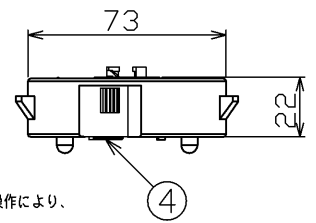

部番	部品名	個数	材質	摘要
1	本体	1	—	LEDH38V06TRM
2	セード	1	PMMA(アクリル樹脂)	乳白(帯電防止剤入り)
3	木枠	1	—	ライトブラウン調
4	アダプタ	1	PBT樹脂	DFC-2209N
5	引掛シーリングボディ	1	MP(ポリメチルメタクリレート)	DC5042N(W)

**安全に関するご注意**

- 本器具は、5℃～35℃の温度範囲で使用するように設計してあります。高温で使用すると火災の原因となります。
- 本器具は屋内専用です。屋外や、水気・湿気のある場所では使用できません。器具落下・感電の原因となります。
- 酸・アルカリ・腐蝕などの腐食性雰囲気のあるところ(温泉地など)では、使用しないでください。短寿命の原因となります。
- 直射日光の当たる場所で使用しないでください。
- 変色・変形・火災・短寿命の原因となります。
- 本器具は屋内専用ですので、風が吹く場所には使用できません。そのまま使用しますと器具落下の原因となります。
- 本器具は、天井直付け専用です。指定以外の取り付けを行うと火災・器具落下の原因となります。
- 安全上LEDを直視することはおやめください。
- シーンを木ねじ等(別売)で固定することにより傾斜天井4.5度まで取り付け可能です。指定以外の取り付けは、落下の原因となります。
- 4.5度以下の傾斜天井に取り付ける場合は傾斜方向の下側にリモコン受光部側がくるように取り付けてください。
- 4.5度を越える傾斜天井には取り付けしないでください。
- 傾斜天井に引掛シーリングが取り付けられている場合には引掛シーリングに器具の荷重が加わらないように取り付けてください。