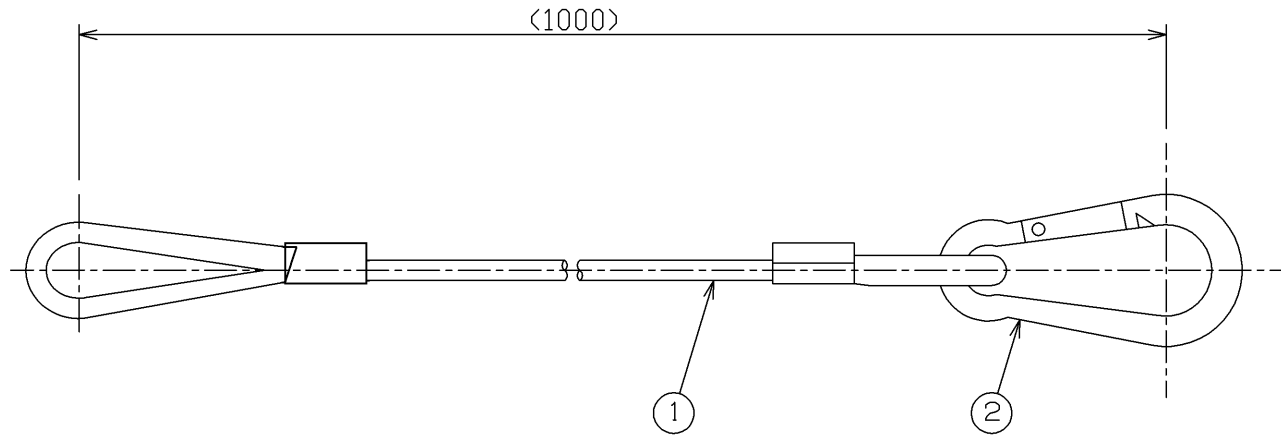

部番	部品名	個数	材質	摘要
1	ワイヤ	1	SUS(ステンレス) φ4.0	-
2	カラビナ	1	SUS(ステンレス) φ5.0	-

⚠ 安全に関するご注意

適合以外の器具と組み合わせて使用しないでください。落下の原因となります。

適合器具形名

LEDS-50405NN-LJ2	LEDS-50407NM-LJ2	LEDS-50407NW-LJ2
LEDS-50406NN-LJ2	LEDS-50408NM-LJ2	LEDS-50408NW-LJ2
LEDS-70405NN-LJ2	LEDS-70405NM-LJ2	LEDS-70405NW-LJ2
LEDS-70406NN-LJ2	LEDS-70406NM-LJ2	LEDS-70406NW-LJ2
LEDS-70407NN-LJ2	LEDS-70407NM-LJ2	LEDS-70407NW-LJ2
LEDS-70408NN-LJ2	LEDS-70408NM-LJ2	LEDS-70408NW-LJ2

電圧 (V)	適合器具	質量 (kg)	形名	LEDX-50401W
-	左記	0.1	品名	
			東芝LED投光器用ワイヤ	
承認	担当	図番		
鈴木	三浦	AA2014-00499-04		
単位 mm	第三角法	東芝ライテック株式会社		

日本国内専用 (Use only in Japan)

<生産完了 2019年05月16日>