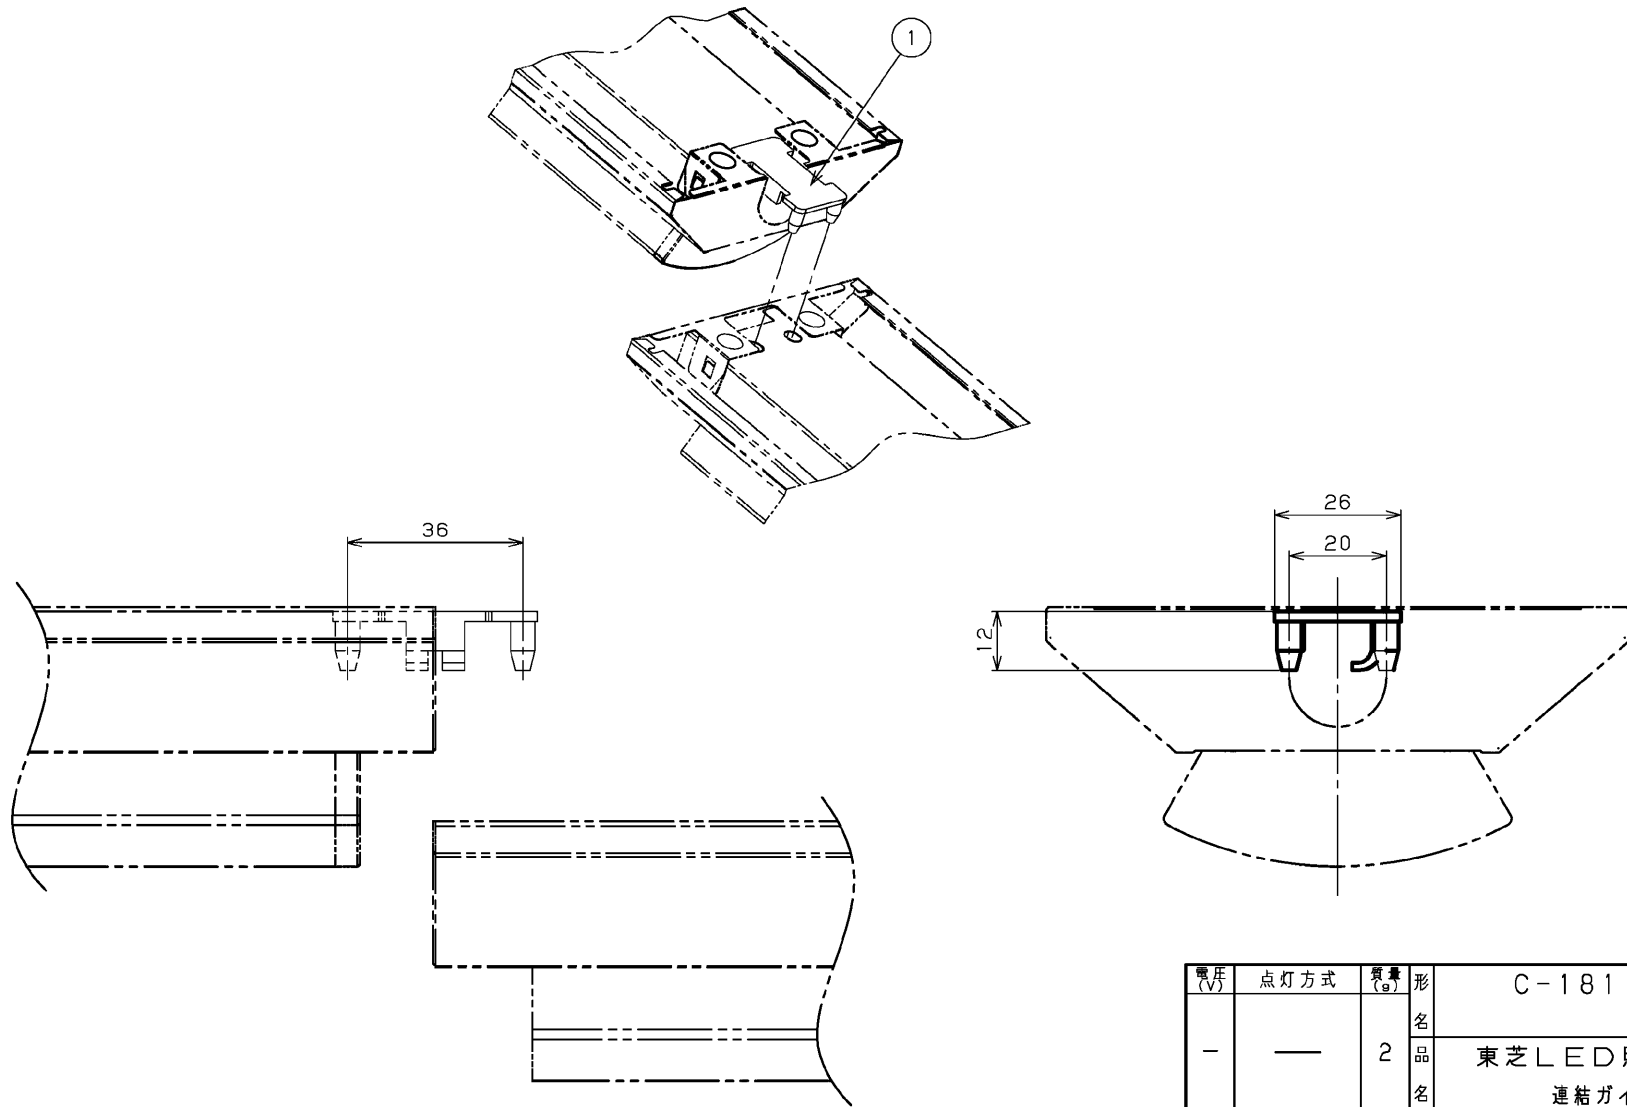

**TOSHIBA** (2013.12.001) 2017.02.001

部番	部 品 名	個数	材 質	摘 要
1	連結ガイド	1	PP (ポリプロピレン)	-

電圧 (V)	点灯方式	質量 (g)	形名	C-181
-	-	2	品名	東芝LED照明器具 連結ガイド
承認	担当	図番	AA2013-01743-02	
石川	石井	番	東芝ライテック株式会社	
単位 mm	第三角法			

日本国内専用 (Use only in Japan)