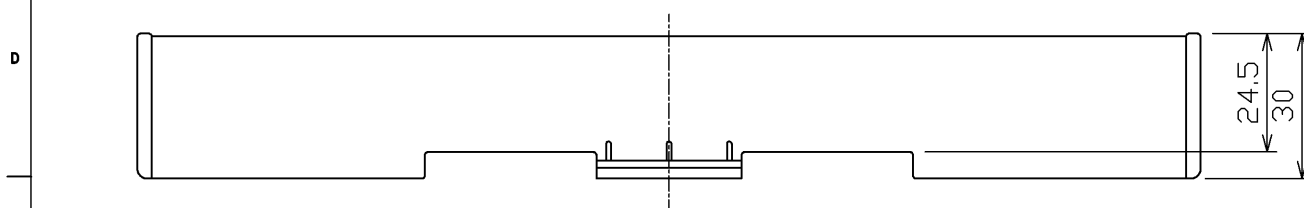

(2013.10.059) 2023.03.059

部番	部品名	個数	材質	摘要
1	本体	1	PC (ポリカーボネイト樹脂)	透明
-	取扱説明書	1	上質紙	個装袋に同梱

適合 ジョイントボックス	2分岐	DC8082
	4分岐	DC8084
適合 取付台	DC8080	

	寸法 (幅×奥行×高)	詰数 (個)	質量 (g)
製品単体	—	—	69
外装箱	190×237×142	10	1,000

●フロア内有効寸法

組み合わせ	フロア内有効寸法
ハーネス用ジョイントボックス	23mm以上
ハーネス用ジョイントボックス+取付台	29mm以上
ハーネス用ジョイントボックス+取付台+保護カバー	34mm以上

承認 APPROVED BY 石田	担当 CHARGED BY 益子	名称 TITLE 東芝配線器具 ハーネス用ジョイントボックス用保護カバー
TOSHIBA 東芝ライテック株式会社 Toshiba Lighting & Technology Corporation		形名 MODEL NO. DC8081
		図面番号 DRAWING NO. AA2013-01240-02
第三角法 3RD ANGLE PROJECTION		尺度 SCALE —
		単位 UNITS mm