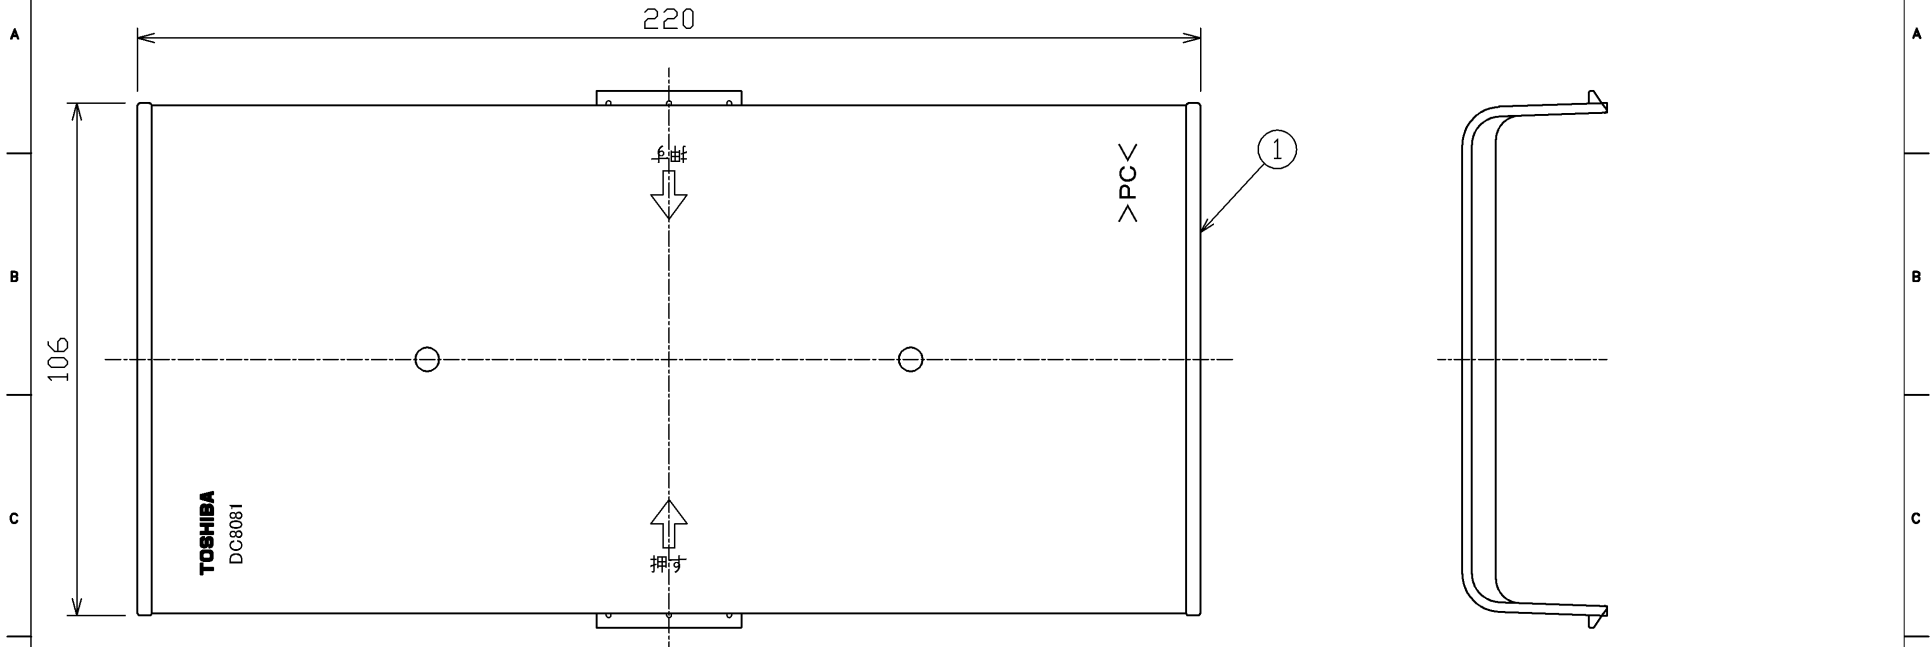

(2013.10.059) 2023.03.059

部番	部品名	個数	材質	摘要
1	本体	1	PC (ポリカーボネイト樹脂)	透明
-	取扱説明書	1	上質紙	個装袋に同梱

適合 ジョイントボックス	2分岐	DC8082
	4分岐	DC8084
適合 取付台	DC8080	

	寸法 (幅×奥行×高)	詰数 (個)	質量 (g)
製品単体	—	—	69
外装箱	190×237×142	10	1,000

●フロア内有効寸法

組み合わせ	フロア内有効寸法
ハーネス用ジョイントボックス	23mm以上
ハーネス用ジョイントボックス+取付台	29mm以上
ハーネス用ジョイントボックス+取付台+保護カバー	34mm以上

承認 APPROVED BY 石田	担当 CHARGED BY 益子	名称 TITLE 東芝配線器具 ハーネス用ジョイントボックス用保護カバー
TOSHIBA 東芝ライテック株式会社 Toshiba Lighting & Technology Corporation		形名 MODEL NO. DC8081
		図面番号 DRAWING NO. AA2013-01240-02
第三角法 3RD ANGLE PROJECTION		尺度 SCALE —
		単位 UNITS mm