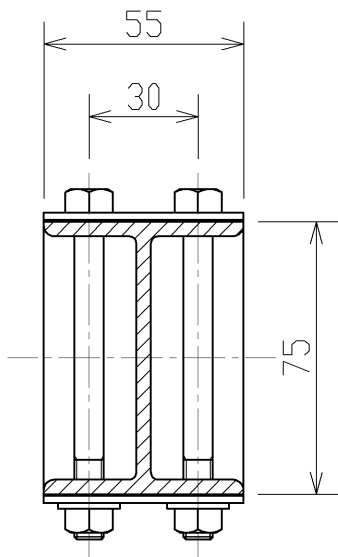

※施工上の注意とご使用上の注意はカタログ・取扱説明書をお読みください。

2013.08.233

A
B
C
D
E
F

A-A'断面

商品コード	753 41014
電 球 (別 売 品)	-
定格消費電力	-
定 格 電 圧	-
ソ ケ ッ ト	-
レ ン ズ	-
材 質	Al (アルミニウム合金)
外 装	アルマイト(黒)
電源コード	-
プラグ仕様	-
質 量	11.5kg
落下防止ワイヤ	-
付 属 品	レール用ストッパ: AL-RI-17B (2個)
オプション	-

A
B
C
D
E
F

承認 APPROVED BY 本多	担当 CHARGED BY 矢倉	名 称 TITLE アイビームレール 6m
TOSHIBA 東芝ライテック株式会社 TOSHIBA LIGHTING & TECHNOLOGY CORP.		形 名 MODEL NO. AL-RI-6B
		図面番号 DRAWING NO. AA2013-00846-01
第三角法 3RD ANGLE PROJECTION		尺度 SCALE 1/2
		単位 UNITS mm