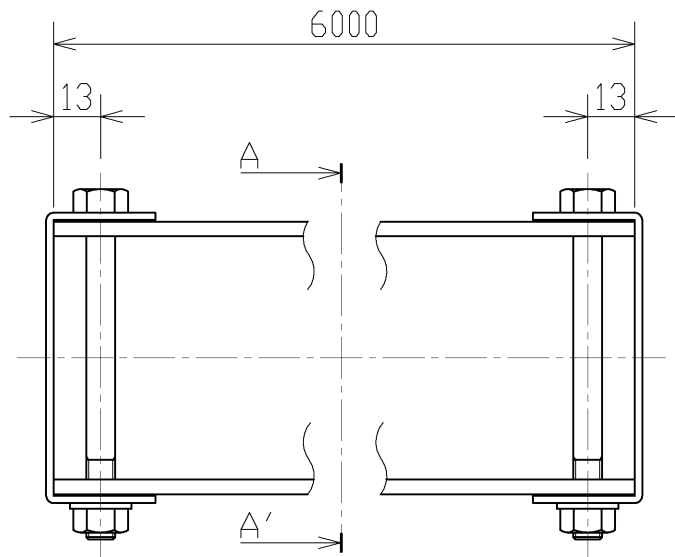

※施工上の注意とご使用上の注意はカタログ・取扱説明書をお読みください。

2013.08.233

A
B
C
D
E
F

A-A'断面

商品コード	753 41014
電 球 (別 売 品)	-
定格消費電力	-
定 格 電 圧	-
ソ ケ ッ ト	-
レ ン ズ	-
材 質	Al (アルミニウム合金)
外 装	アルマイト(黒)
電源コード	-
プラグ仕様	-
質 量	11.5kg
落下防止ワイヤ	-
付 属 品	レール用ストッパ: AL-RI-17B (2個)
オプション	-

A
B
C
D
E
F

承認 APPROVED BY 本多	担当 CHARGED BY 矢倉	名 称 TITLE アイビームレール 6m
TOSHIBA 東芝ライテック株式会社 TOSHIBA LIGHTING & TECHNOLOGY CORP.		形 名 MODEL NO. AL-RI-6B
		図面番号 DRAWING NO. AA2013-00846-01
第三角法 3RD ANGLE PROJECTION		尺度 SCALE 1/2
		単位 UNITS mm