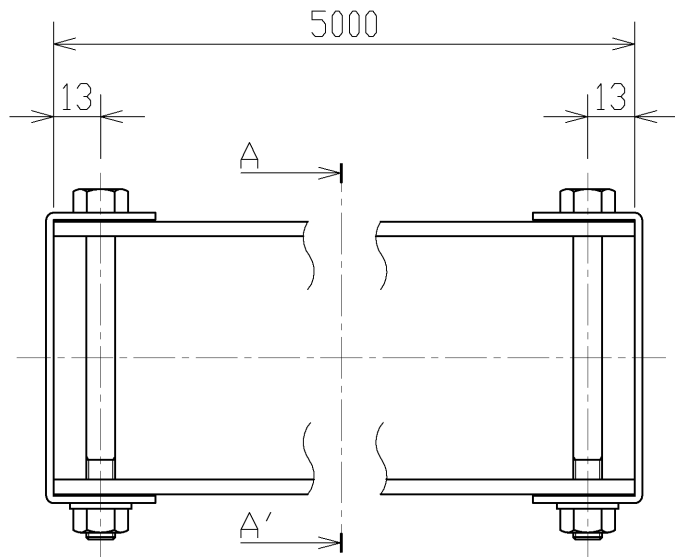

※施工上の注意とご使用上の注意はカタログ・取扱説明書をお読みください。

2013.08.233

A-A'断面

商品コード	753 41013
電 球 (別 売 品)	-
定格消費電力	-
定 格 電 圧	-
ソ ケ ッ ト	-
レ ン ズ	-
材 質	Al (アルミニウム合金)
外 装	アルマイト(黒)
電源コード	-
プラグ仕様	-
質 量	9.6 kg
落下防止ワイヤ	-
付 属 品	レール用ストッパ: AL-RI-17B (2個)
オプション	-

承認 APPROVED BY 本多	担当 CHARGED BY 矢倉	名 称 TITLE アイビームレール 5m
TOSHIBA 東芝ライテック株式会社 TOSHIBA LIGHTING & TECHNOLOGY CORP.		形 名 MODEL NO. AL-RI-5B
		図面番号 DRAWING NO. AA2013-00845-01
第三角法 3RD ANGLE PROJECTION		尺度 SCALE 1/2
		単位 UNITS mm