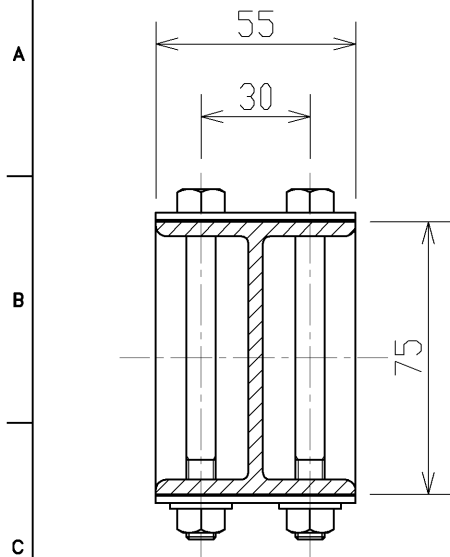

※施工上の注意とご使用上の注意はカタログ・取扱説明書をお読みください。

2013.08.233

A-A'断面

商品コード	753 41013
電 球 (別 売 品)	-
定格消費電力	-
定 格 電 圧	-
ソ ケ ッ ト	-
レ ン ズ	-
材 質	Al (アルミニウム合金)
外 装	アルマイト(黒)
電源コード	-
プラグ仕様	-
質 量	9.6 kg
落下防止ワイヤ	-
付 属 品	レール用ストッパ: AL-RI-17B (2個)
オプション	-

承認 APPROVED BY 本多	担当 CHARGED BY 矢倉	名 称 TITLE アイビームレール 5m
TOSHIBA 東芝ライテック株式会社 TOSHIBA LIGHTING & TECHNOLOGY CORP.		形 名 MODEL NO. AL-RI-5B
		図面番号 DRAWING NO. AA2013-00845-01
第三角法 3RD ANGLE PROJECTION		尺度 SCALE 1/2
		単位 UNITS mm