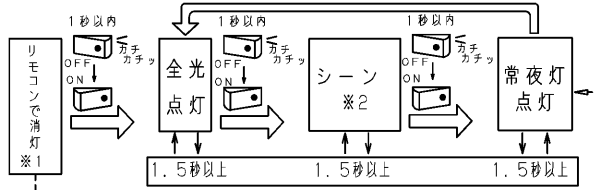

| 部番 | 部品名        | 個数 | 材質              | 摘要           |
|----|------------|----|-----------------|--------------|
| 1  | 本体         | 1  | SPC (鋼板)        | LEDH53V05TRM |
| 2  | セード        | 1  | PMMA (アクリル樹脂)   | 乳白 (帯電防止剤入り) |
| 3  | 化粧枠        | 1  | PS (ポリスチレン樹脂)   | クリスタル・ロゼ     |
| 4  | センサカバー (上) | 1  | PBT樹脂           | 白            |
| 5  | センサカバー (下) | 1  | PBT樹脂           | 白            |
| 6  | アダプタ       | 1  | PBT樹脂           | DFC-2209     |
| 7  | 引掛シーリングボディ | 1  | MP (マリンフェノール樹脂) | DC5042 (W)   |

**器具の点灯状態切替え方法**

・当器具はリモコン送信器または壁スイッチの操作により、点灯状態を切り替えることができます。

**リモコンについて**

この商品は連続調光リモコンタイプです。対応する専用リモコン送信器との組み合わせにより、明るさを1%~100% (昼白色時)の範囲で、光色を昼白色~昼白色~電球色で調光してご使用いただけます。

・専用リモコン送信器

FRC-193T

明るさ・光色： 全光、調光、電球色、白色、お好み、シーン1、シーン2、常夜灯 (6段階調光)、消灯  
 楽エコセンサ： センサにより、外光や他の照明器具などによる部屋の明るさを検知して自動で明るさをコントロールします。

タイム： 設定時刻での自動点灯、自動消灯可能。おめざめタイムゆっくりおやすみタイム30分/60分  
 ・リモコン送信器のご使用は取扱説明書をご確認ください。

**壁スイッチでの切り替え**

壁スイッチOFF後約1秒以内に壁スイッチONにすると、下記の順序で切り替わります。(⇒)

※1：壁スイッチをOFFする前にリモコン操作で器具を消灯状態にしておいた場合は、壁スイッチを再びONにすると常夜灯点灯になります。(⇒)