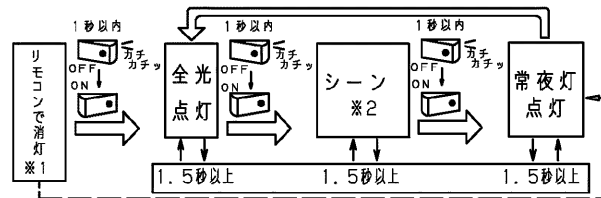

壁スイッチでの切り替え

壁スイッチOFF後約1秒以内に壁スイッチONにすると、下記の順序で切り替わります。(⇒)

※1：壁スイッチをOFFする前にリモコン操作で器具を消灯状態にしておいた場合は、壁スイッチを再びONにすると常夜灯点灯になります。(—→)

※2：設定した明るさで点灯します。出荷時は約70%調光で点灯します。専用リモコン送信器のみで、お好みの明るさに設定ができます。「シーン」の設定を「全光点灯」にした場合、「シーン」点灯は省略されます。

- ・1個の壁スイッチで2台以上の **ブルスイッチレス機能** の器具を操作することはおやめください。同時に切り替わらない場合があります。
- ・リモコンで消灯した場合、停電が発生した際、**ブルスイッチレス機能** がはたらき全光点灯などになることがあります。
- ・**ブルスイッチレス機能** 付器具は、必ず壁スイッチをお使いください。
- ・**ブルスイッチレス機能** により壁スイッチで点灯を切り替えて常夜灯にした際は、常夜灯の明るさがリモコンで調光した明るさとなります。

使用上の注意

1. LED素子には光色、明るさにバラツキがあるため、同じ形名の商品でも光色、明るさが異なることがあります。ご了承ください。
2. 調光レベルが下限近くの状態ではLED素子の明るさが低下するため、光色、明るさのバラツキがわかりやすくなる場合があります。ご了承ください。

適合器具シリーズ名	LEDシーリングライト++

電圧 (V)	100	適合ランプ (質量 (kg))	—	形名	LEDH82700-LC
承認	高井	担当	海老原	図番	AA2013-00753-05
単位	mm	第三角法		東芝ライテック株式会社