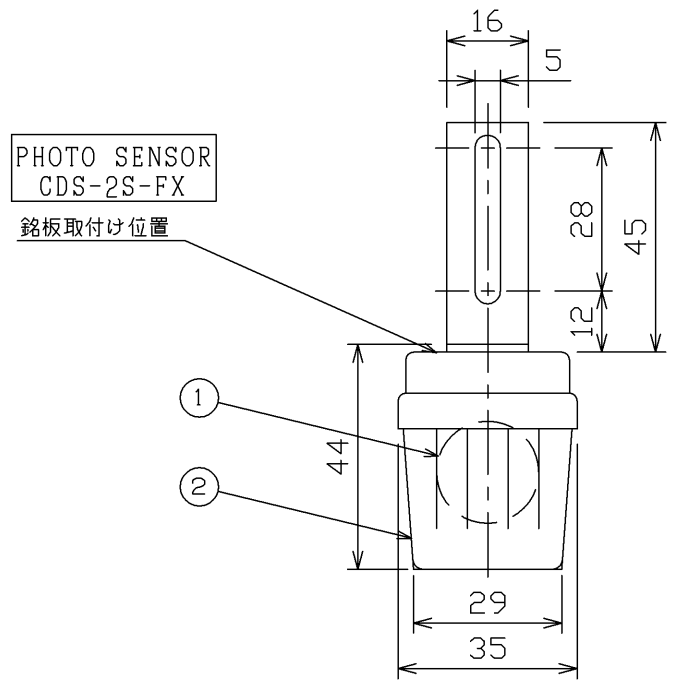

※施工上の注意とご使用上の注意はカタログ・取扱説明書をお読みください。

(2010.04, 012) 2012.02, 012

部番	部品名	個数	材質	摘要
1	CDS	1	-	-
2	カバー	1	-	-
3	取付け金具	1	SUS304 (ステンレス鋼)	-

[取付け上のご注意]

- ・受光器は外部取付けとし、O印のようにカバーを下向きにして取り付けてください。
- ・人工光の入らない、北または南向きに取り付けてください。
- ・リード線は単独の電線管に収納するか、屋外用電線と接続してください。

警告 この機器は改造しないでください。
無断で改造したことにより生じた事故については、一切責任を負いません。

質量 NET WEIGHT	* g
梱包質量 GROSS WEIGHT	* g
寸法 SIZE OF CASE	* mm

承認 APPROVED BY	担当 CHARGED BY	名称 TITLE	東芝航空障害灯部品 中光度白色航空障害灯 (FX-7-20K型) 周辺照度検出器
本多	加藤	形名 MODEL NO.	CDS-2S-FX
TOSHIBA 東芝ライテック株式会社 <small>TOSHIBA LIGHTING & TECHNOLOGY CORP.</small>		図面番号 DRAWING NO.	E-EFB-0030262-2
		第三角法 3RD ANGLE PROJECTION	尺度 SCALE 単位 UNITS mm