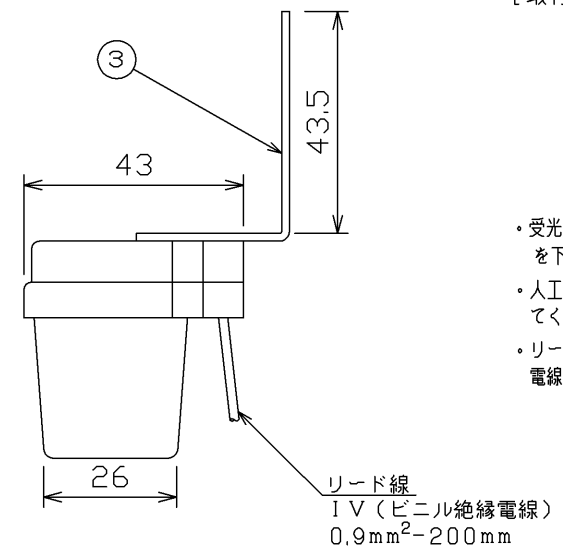

※施工上の注意とご使用上の注意はカタログ・取扱説明書をお読みください。

(2010.04, 012) 2012.02, 012

部番	部品名	個数	材質	摘要
1	CDS	1	-	-
2	カバー	1	-	-
3	取付け金具	1	SUS304 (ステンレス鋼)	-

[取付け上のご注意]

- ・受光器は外部取付けとし、O印のようにカバーを下向きにして取り付けてください。
- ・人工光の入らない、北または南向きに取り付けてください。
- ・リード線は単独の電線管に収納するか、屋外用電線と接続してください。

警告 この機器は改造しないでください。
無断で改造したことにより生じた事故については、一切責任を負いません。

質量 NET WEIGHT	* g
梱包質量 GROSS WEIGHT	* g
寸法 SIZE OF CASE	* mm

承認 APPROVED BY	担当 CHARGED BY	名称 TITLE	東芝航空障害灯部品 中光度白色航空障害灯 (FX-7-20K型) 周辺照度検出器
本多	加藤	形名 MODEL NO.	CDS-2S-FX
TOSHIBA 東芝ライテック株式会社 <small>TOSHIBA LIGHTING & TECHNOLOGY CORP.</small>		図面番号 DRAWING NO.	E-EFB-0030262-2
		第三角法 3RD ANGLE PROJECTION	尺度 SCALE 単位 UNITS mm