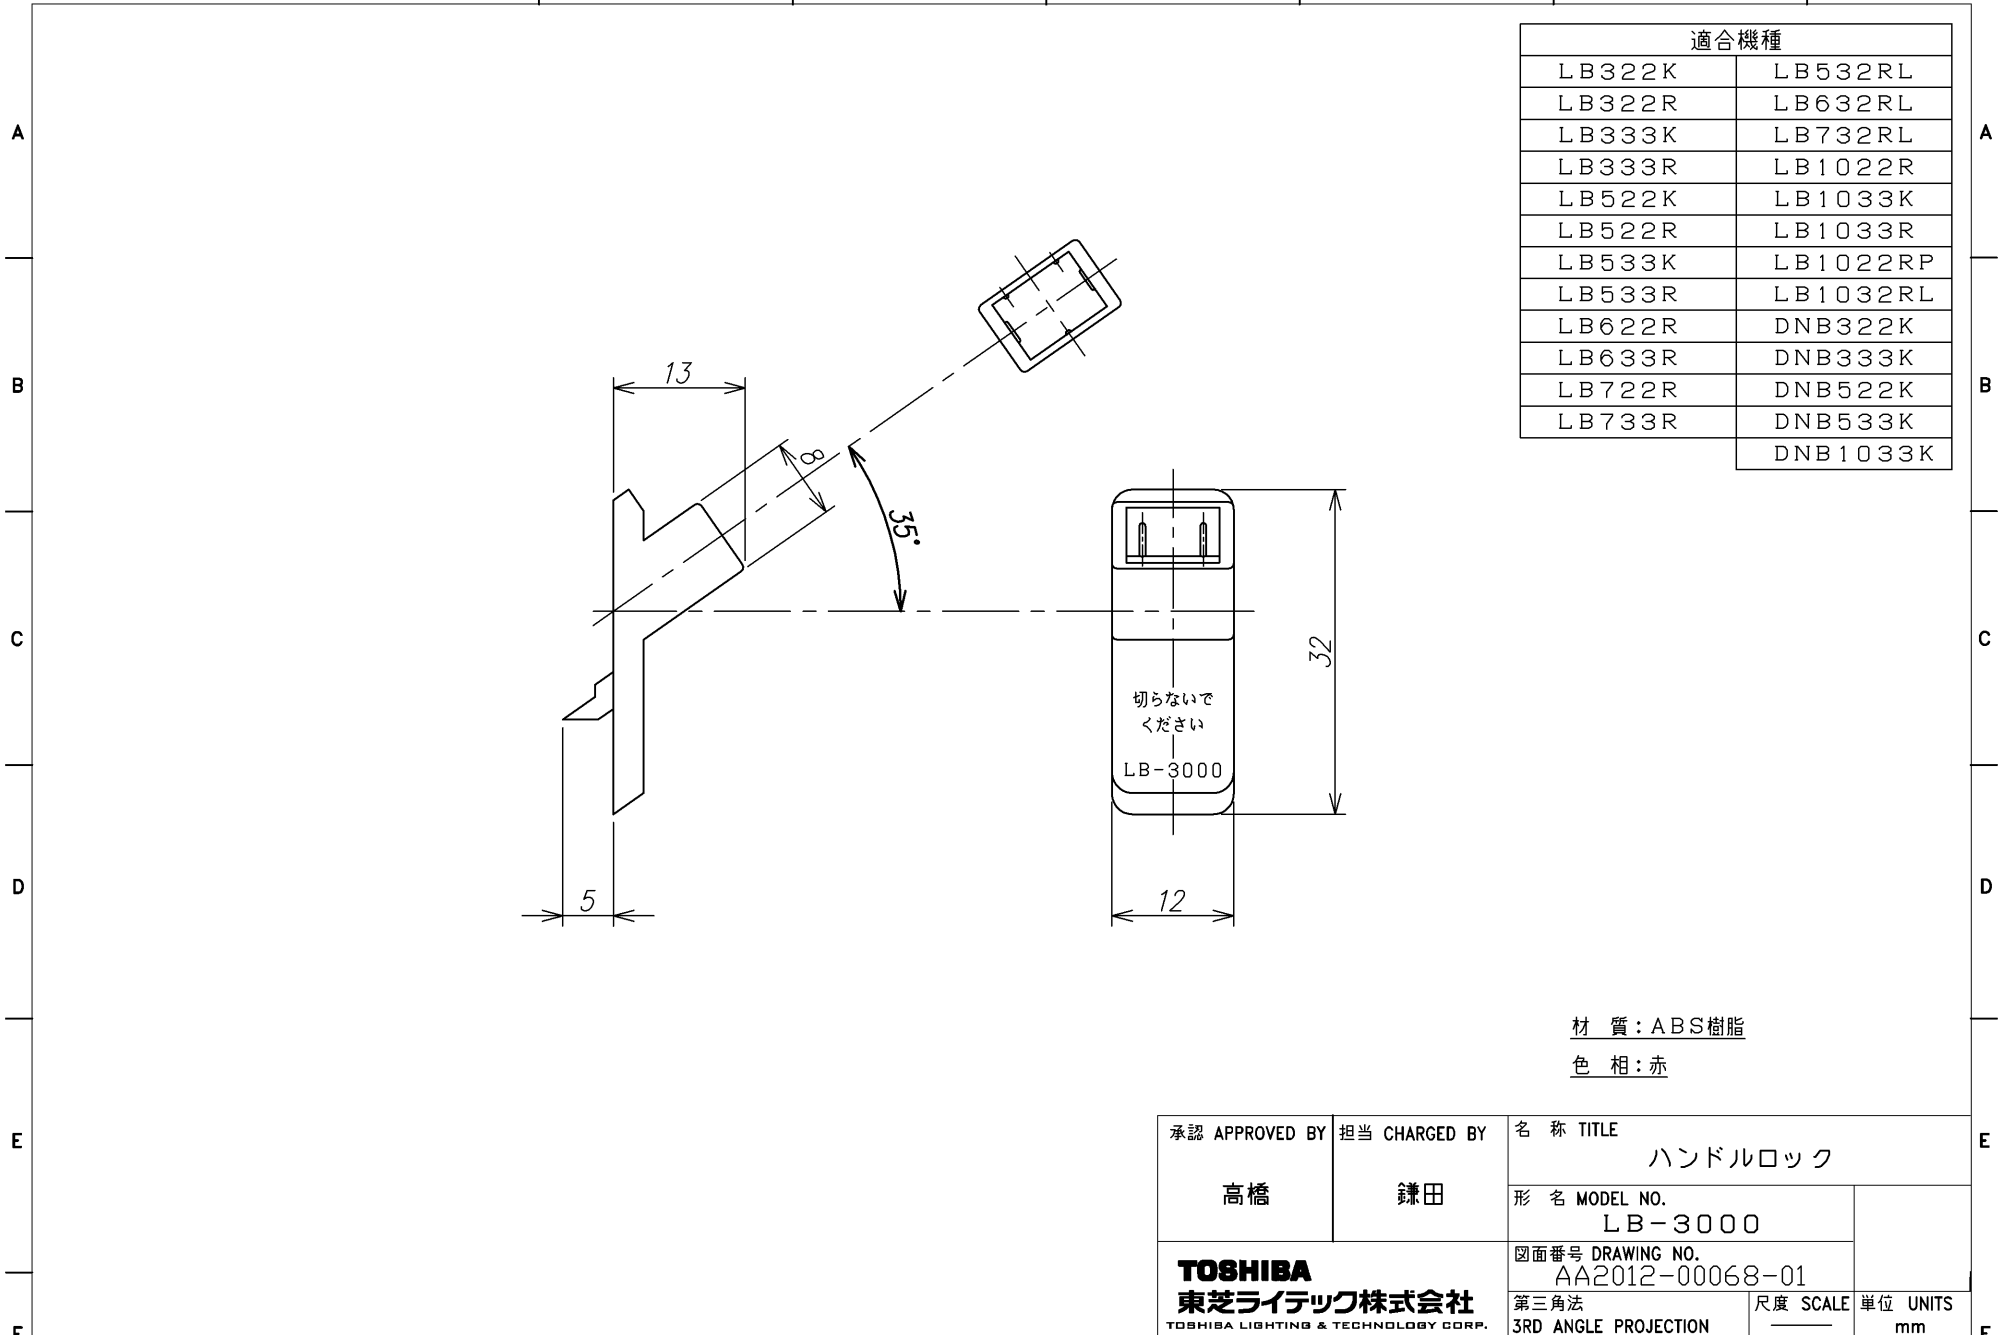

2012.01. 062

適合機種	
LB322K	LB532RL
LB322R	LB632RL
LB333K	LB732RL
LB333R	LB1022R
LB522K	LB1033K
LB522R	LB1033R
LB533K	LB1022RP
LB533R	LB1032RL
LB622R	DNB322K
LB633R	DNB333K
LB722R	DNB522K
LB733R	DNB533K
	DNB1033K

材 質: ABS樹脂
色 相: 赤

承認 APPROVED BY 高橋	担当 CHARGED BY 鎌田	名 称 TITLE ハンドルロック
TOSHIBA 東芝ライテック株式会社 TOSHIBA LIGHTING & TECHNOLOGY CORP.		形 名 MODEL NO. LB-3000
		図面番号 DRAWING NO. AA2012-00068-01
第三角法 3RD ANGLE PROJECTION		尺度 SCALE 単位 UNITS mm

日本国内専用 (Use only in Japan)