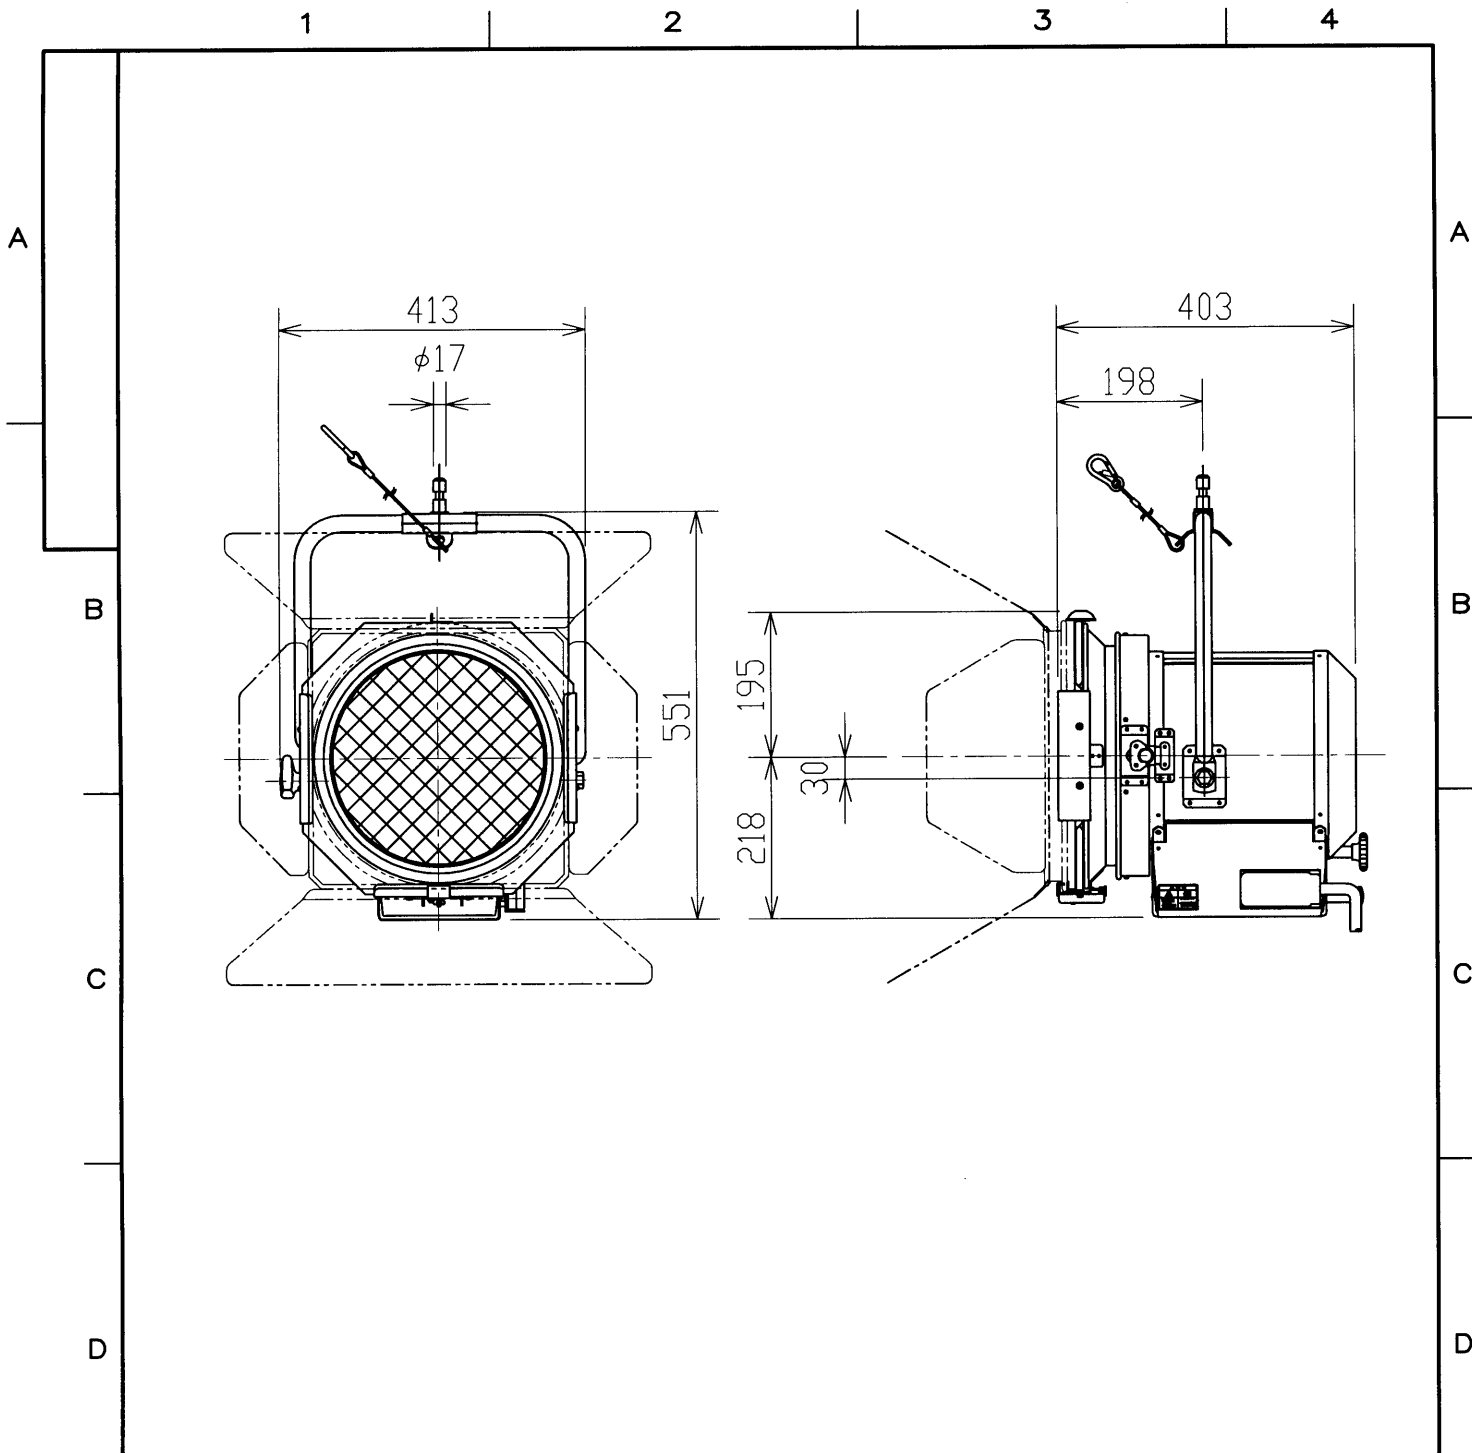

※施工上の注意とご使用上の注意はカタログ・取扱説明書をお読み下さい。

電 球 (別売品)	AL-BSR-15-30L	電源コード	KKCT (シリコンゴムキャブタイヤーケーブル)
	AL-BSR-15-32L		3.5mm ² ×3芯×1.5m
	AL-BSR-20-30L	プラグ仕様	C-30P
	AL-BSR-20-32L	質 量	10.0kg
		付 属 品	バンドア
ソケット	G38	オプション	フィルターホルダ (スチール) 355×355
レ ン ズ	ガラス D=250 f=150:AL-LENS-RS-10-042		
材 質	Alp (アルミニウム), SPC (鋼板)		落下防止ワイヤー φ3×400
	SUS (ステンレス鋼)		
外 装	耐熱焼付塗装 (黒)		

修 正 REVISION No. 1	承認 APPROVED BY	検図 CHECKED BY	担当 DRAWN BY	 第三角法 尺 度 SCALE 1/10 単 位 UNITS mm	名称 TITLE	JQSスポットライト
	北田	遠山	遠山		形名 MODEL	AL-JQS-20
	TOSHIBA 東芝ライテック株式会社 TOSHIBA LIGHTING & TECHNOLOGY CORP.				商品コード CODE NO.	548 11812
図面番号 DRAWING NO.				P-CDA-00065-E2137-0006-0		