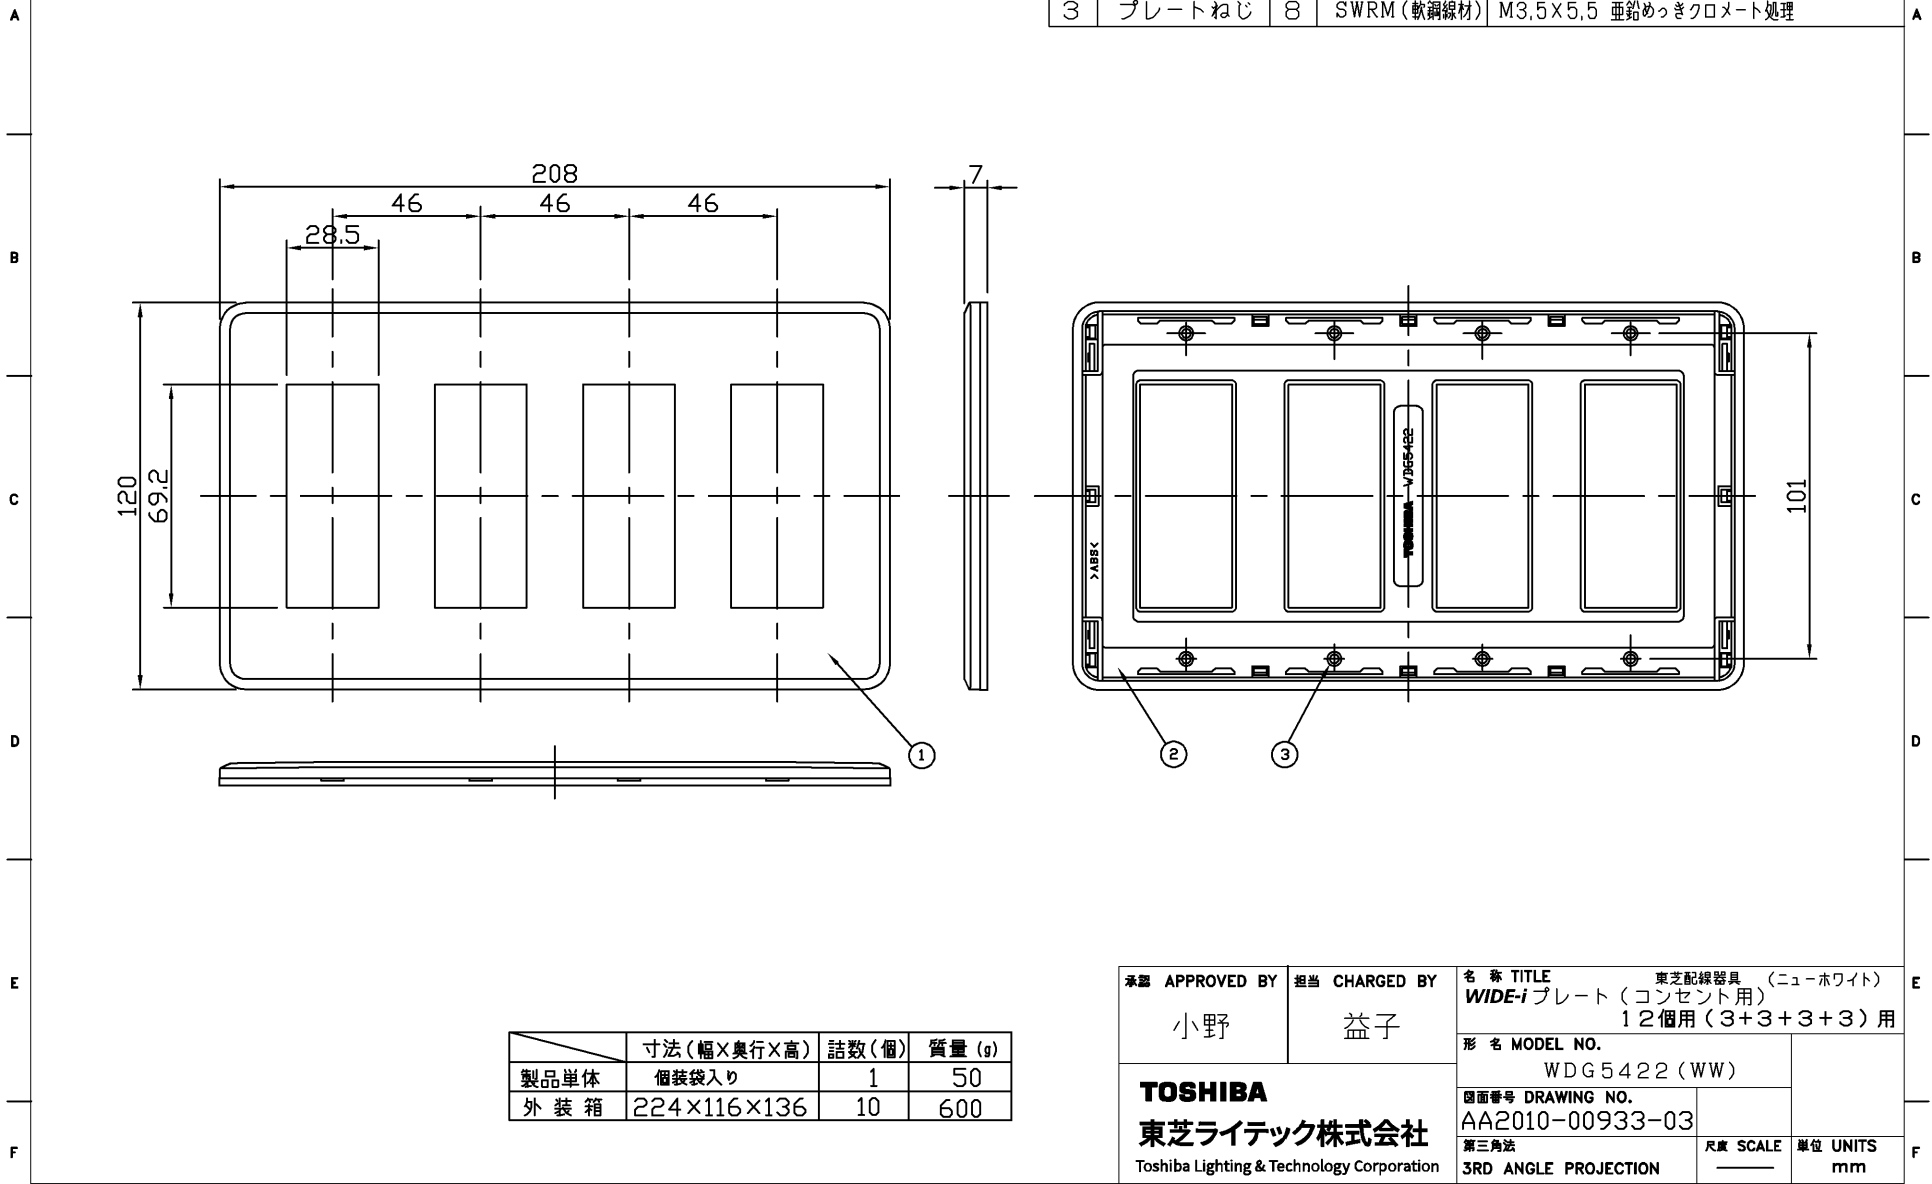

(2010.05.059) 2023.07.059

WIDE-i

部番	部品名	個数	材質	摘要
1	化粧板	1	ABS樹脂	ニューホワイト
2	アダプタ	1	ABS樹脂	ニューホワイト
3	プレートねじ	8	SWRM(軟鋼線材)	M3,5×5,5 亜鉛めっきクロメート処理

	寸法(幅×奥行×高)	詰数(個)	質量(g)
製品単体	個装袋入り	1	50
外装箱	224×116×136	10	600

承認 APPROVED BY 小野	担当 CHARGED BY 益子	名称 TITLE 東芝配線器具 (ニューホワイト) WIDE-iプレート (コンセント用) 12個用(3+3+3+3)用
TOSHIBA 東芝ライテック株式会社 Toshiba Lighting & Technology Corporation		形名 MODEL NO. WDG5422(WW)
		図面番号 DRAWING NO. AA2010-00933-03
第三角法 3RD ANGLE PROJECTION		尺度 SCALE 単位 UNITS mm