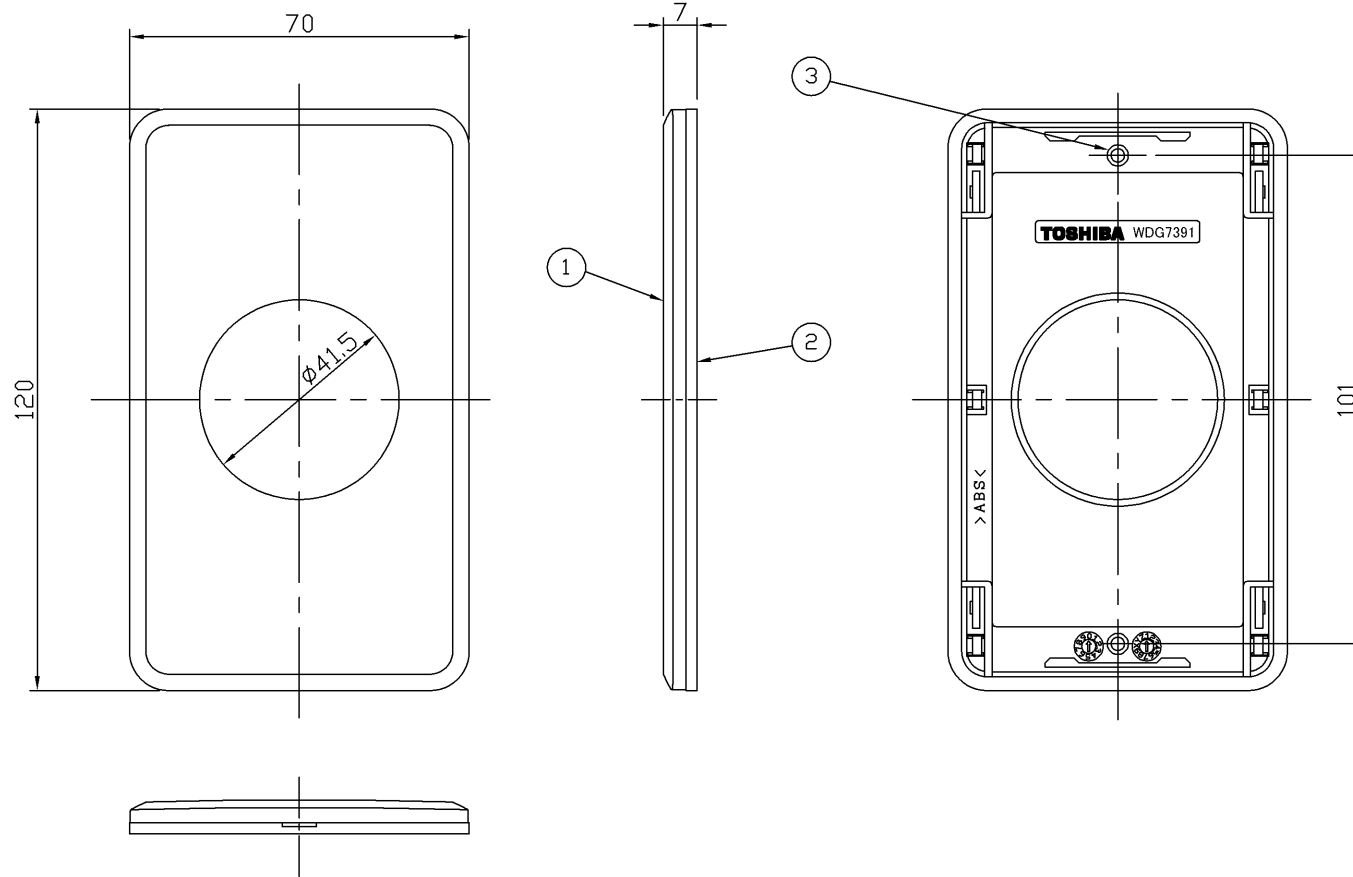

(2010.05.137) 2023.07.137

WIDE-i

部番	部品名	個数	材質	摘要
1	化粧板	1	ABS樹脂	ニューホワイト
2	アダプタ	1	ABS樹脂	ニューホワイト
3	プレートねじ	2	SWRM(軟鋼線材)	M3,5×5,5 亜鉛めっきクロメート処理

	寸法(幅×奥行×高)	詰数(個)	質量(g)
製品単体			21
内装箱	100×128×78	10	235
外装箱	120×400×150	100	2,574

承認 APPROVED BY 小野	担当 CHARGED BY 益子	名称 TITLE 東芝配線器具 (ニューホワイト) WIDE-i プレート $\phi 41$ 丸形コンセント用
TOSHIBA 東芝ライテック株式会社 Toshiba Lighting & Technology Corporation		形名 MODEL NO. WDG7391 (WW)
		図面番号 DRAWING NO. AA2010-00881-05
第三角法 3RD ANGLE PROJECTION		尺度 SCALE 単位 UNITS mm