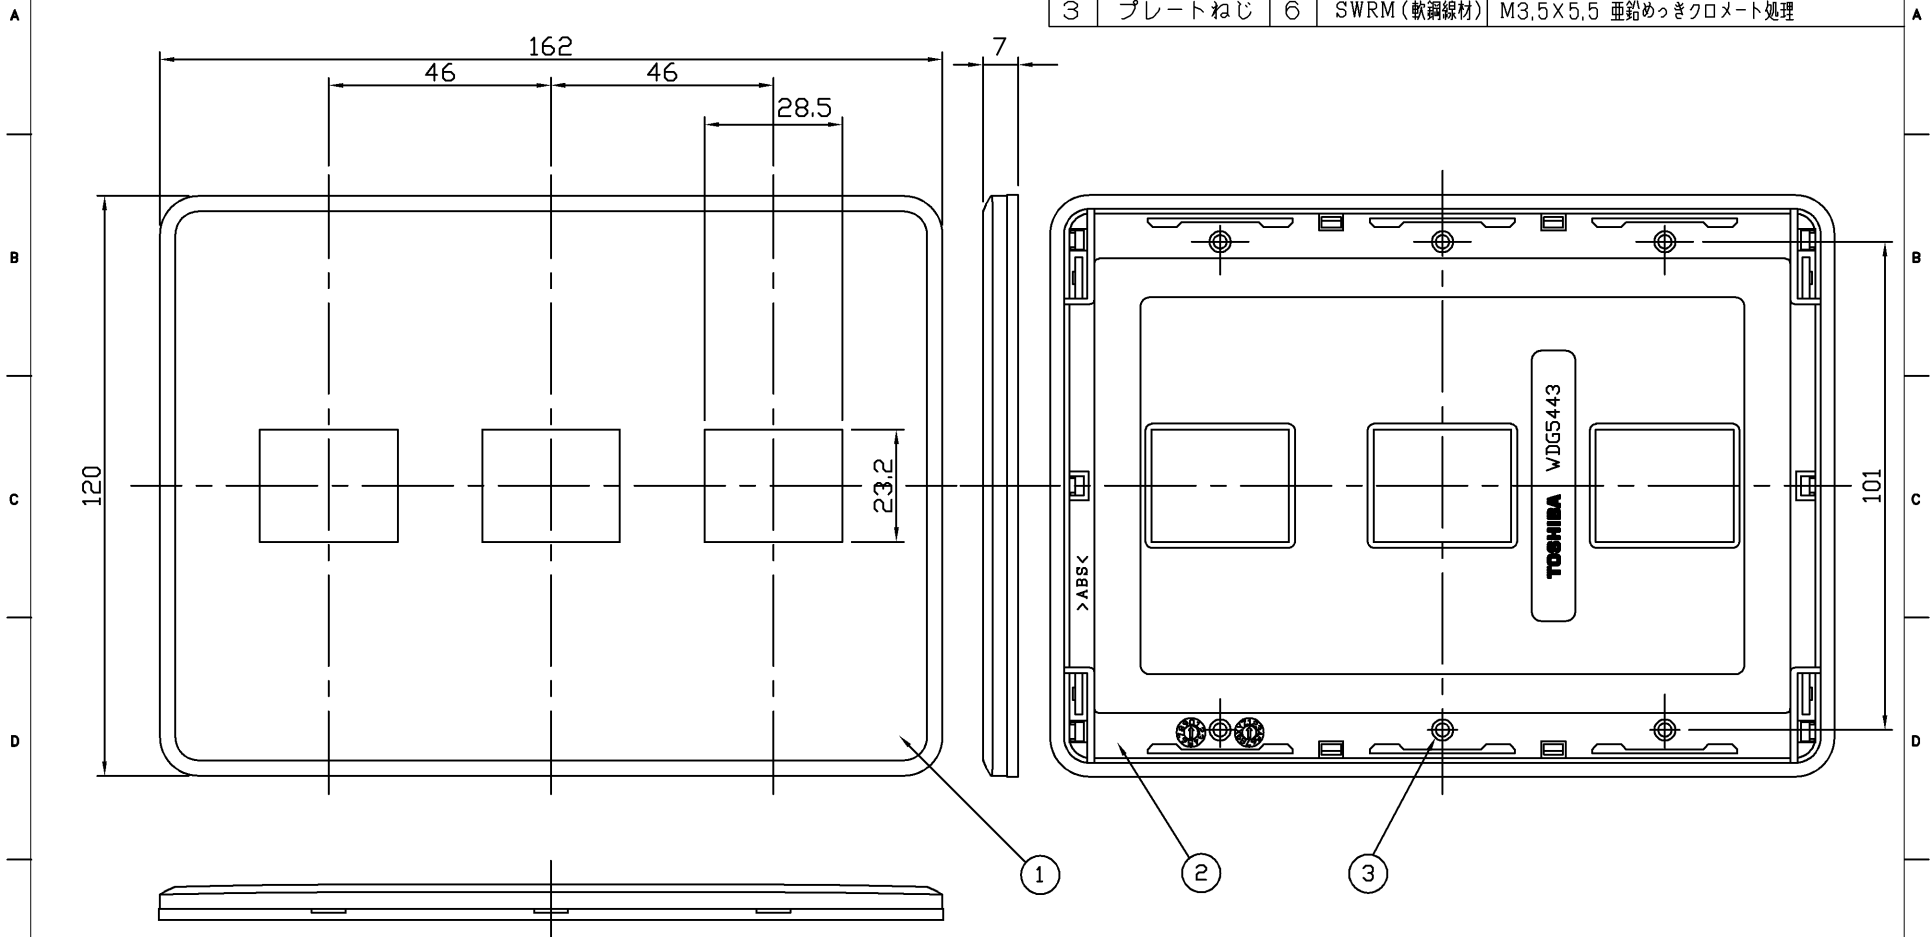

(2010.05.137) 2023.07.137

WIDE-i

部番	部品名	個数	材質	摘要
1	化粧板	1	ABS樹脂	ニューホワイト
2	アダプタ	1	ABS樹脂	ニューホワイト
3	プレートねじ	6	SWRM(軟鋼線材)	M3,5×5,5 亜鉛めっきクロメート処理

	寸法(幅×奥行×高)	詰数(個)	質量(g)
製品単体	—	—	48
内装箱	100×170×130	10	514
外装箱	280×530×195	100	5,594

承認 APPROVED BY 小野	担当 CHARGED BY 益子	名称 TITLE 東芝配線器具 (ニューホワイト) WIDE-i プレート (コンセント用) 3個用(1+1+1)用
TOSHIBA 東芝ライテック株式会社 Toshiba Lighting & Technology Corporation		形名 MODEL NO. WDG5443 (WW)
		図面番号 DRAWING NO. AA2010-00871-03
第三角法 3RD ANGLE PROJECTION		尺度 SCALE —
		単位 UNITS mm