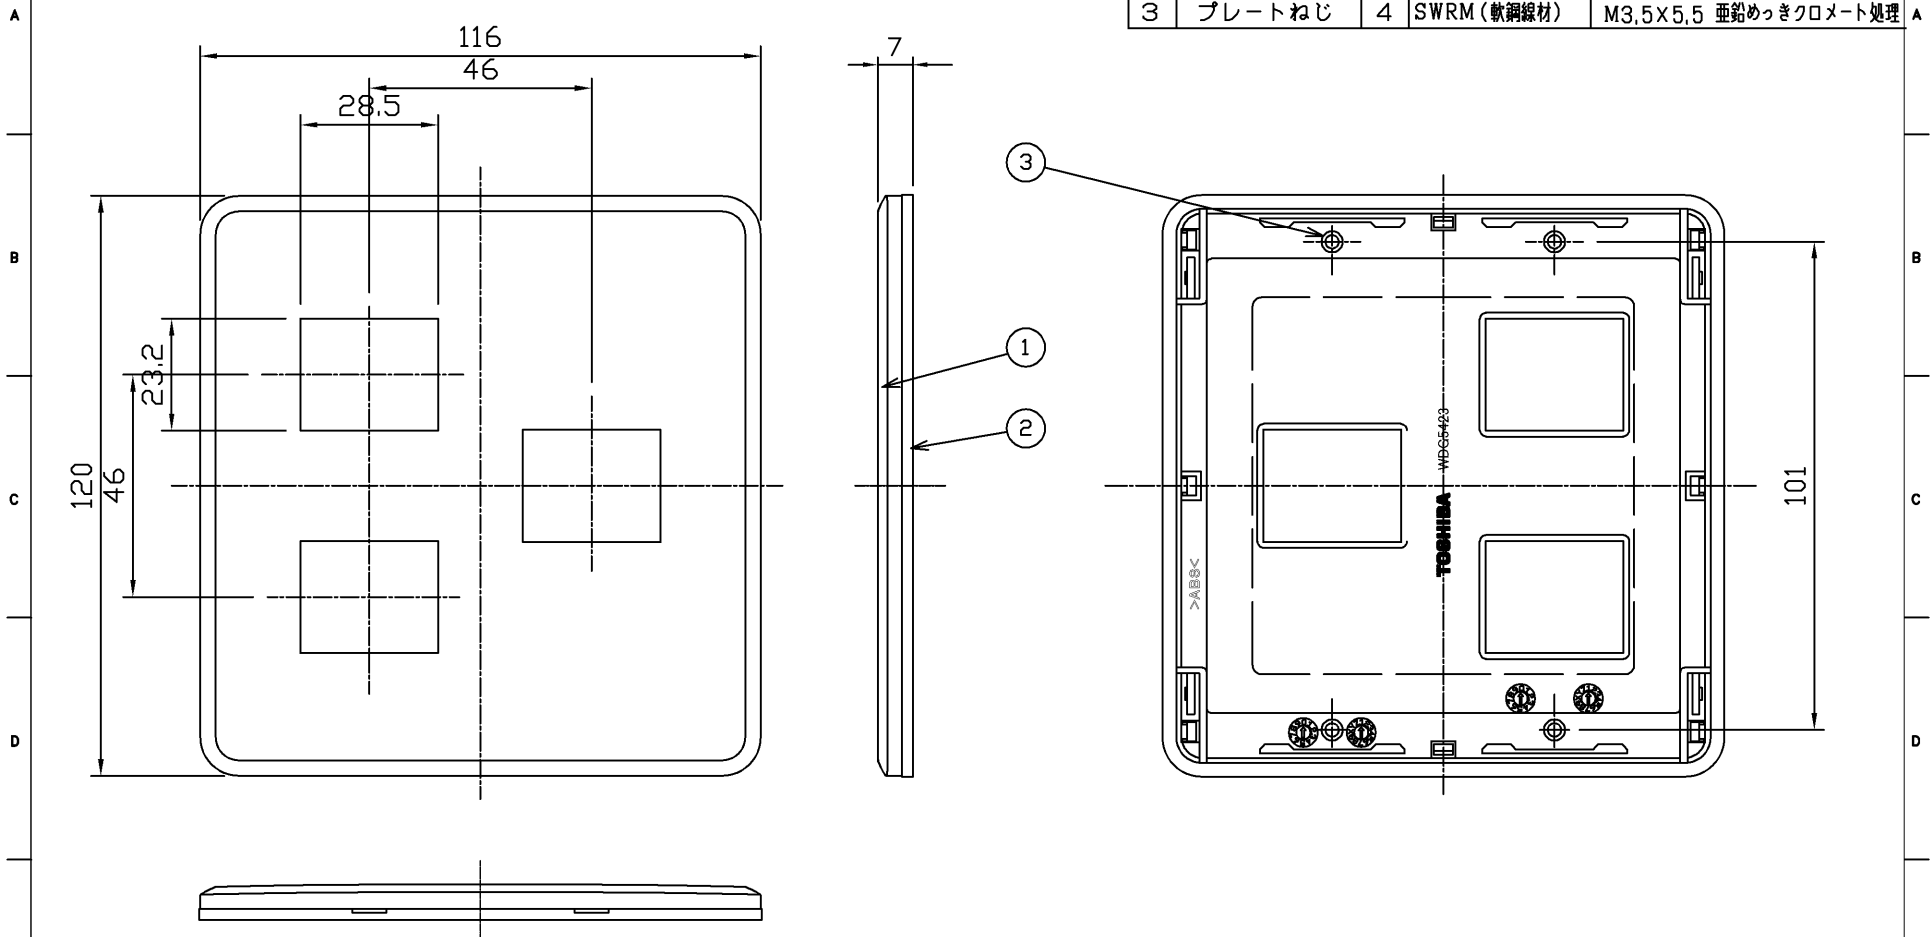

(2010.05.137) 2023.07.137

**WIDE-i**

部番	部品名	個数	材質	摘要
1	化粧板	1	ABS樹脂	ニューホワイト
2	アダプタ	1	ABS樹脂	ニューホワイト
3	プレートねじ	4	SWRM (軟鋼線材)	M3,5X5,5 亜鉛めっきクロメート処理

	寸法 (幅×奥行×高)	詰数 (個)	質量 (g)
製品単体	—	—	33
内装箱	100×128×130	10	373
外装箱	270×515×150	100	4,060

承認 APPROVED BY 小野	担当 CHARGED BY 益子	名称 TITLE 東芝配線器具 (ニューホワイト) <b>WIDE-i</b> プレート 3個用 (2+1) 用
<b>TOSHIBA</b> 東芝ライテック株式会社 Toshiba Lighting & Technology Corporation		形名 MODEL NO. WDG5423 (WW)
		図面番号 DRAWING NO. AA2010-00855-03
第三角法 3RD ANGLE PROJECTION		尺度 SCALE —
		単位 UNITS mm