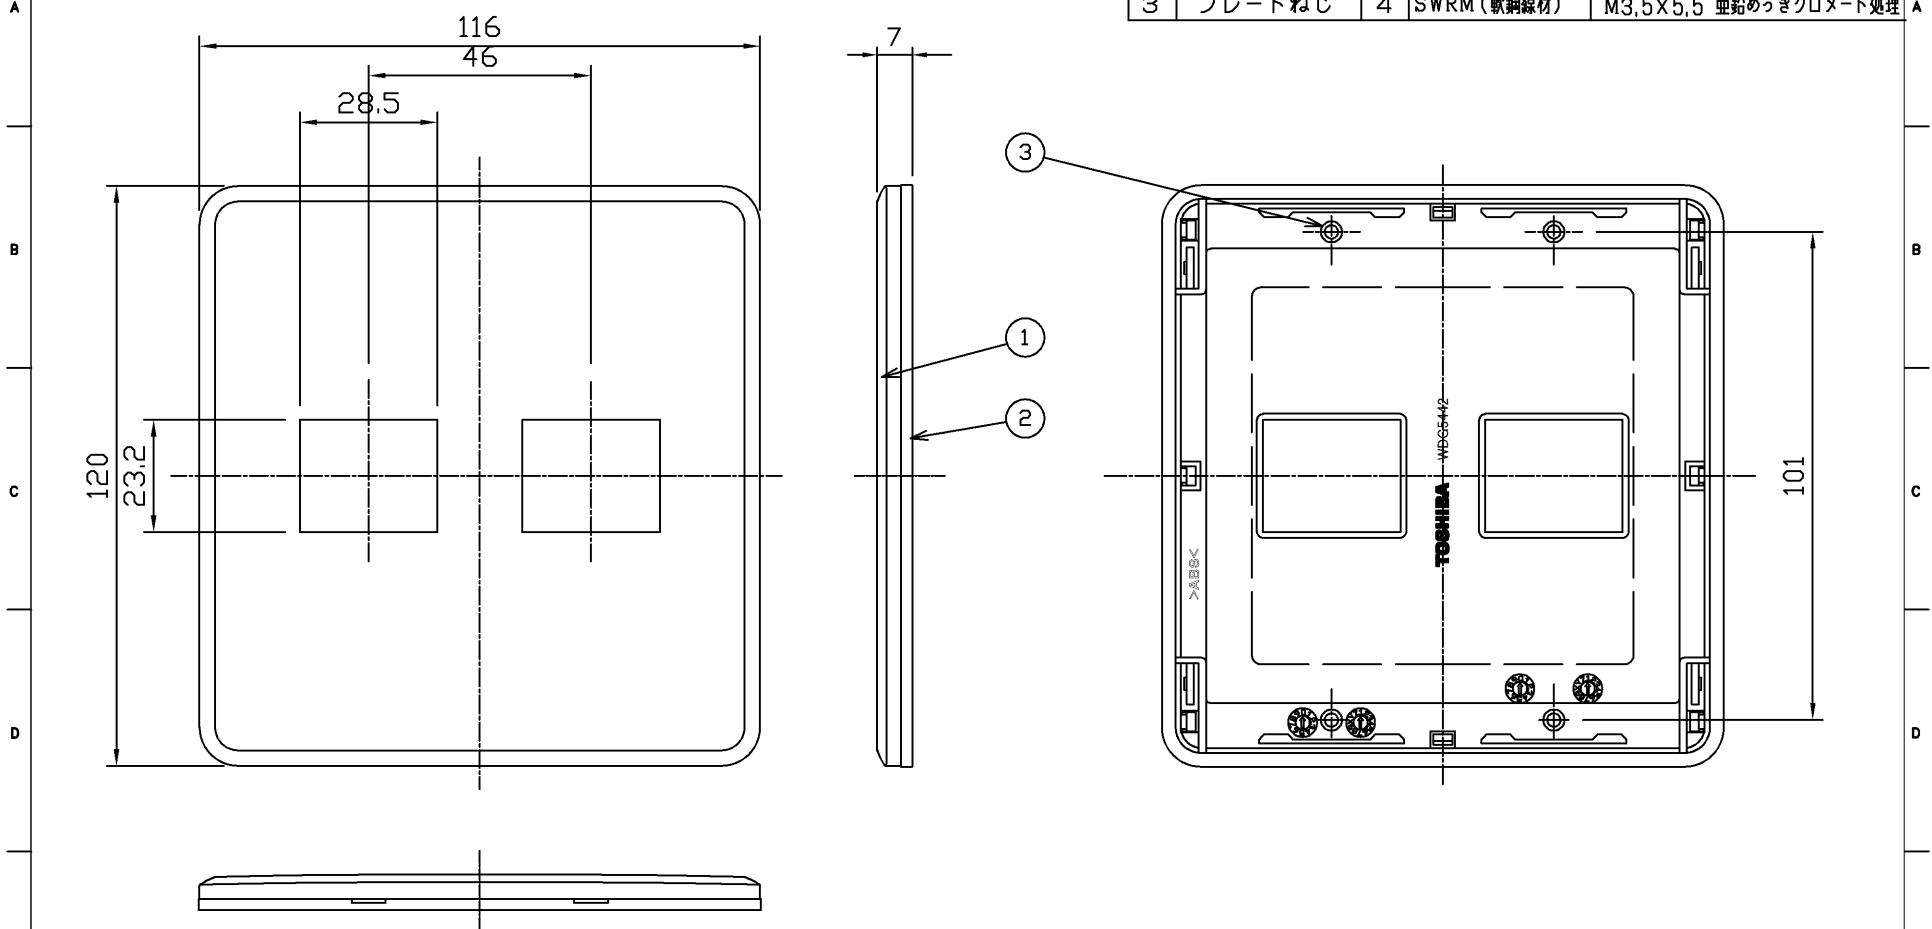

(2010.05.137) 2023.07.137

**WIDE-i**

部番	部品名	個数	材質	摘要
1	化粧板	1	ABS樹脂	ニューホワイト
2	アダプタ	1	ABS樹脂	ニューホワイト
3	プレートねじ	4	SWRM (軟鋼線材)	M3,5X5,5 亜鉛めっきクロメート処理

	寸法 (幅×奥行×高)	詰数 (個)	質量 (g)
製品単体			34
内装箱	100×128×130	10	386
外装箱	270×515×150	100	4,190

承認 APPROVED BY 小野	担当 CHARGED BY 益子	名称 TITLE 東芝配線器具 (ニューホワイト) <b>WIDE-i</b> プレート 2個用 (1+1) 用
<b>TOSHIBA</b> <b>東芝ライテック株式会社</b> Toshiba Lighting & Technology Corporation		形名 MODEL NO. WDG5442 (WW)
		図面番号 DRAWING NO. AA2010-00870-03
第三角法 3RD ANGLE PROJECTION		尺度 SCALE 単位 UNITS mm