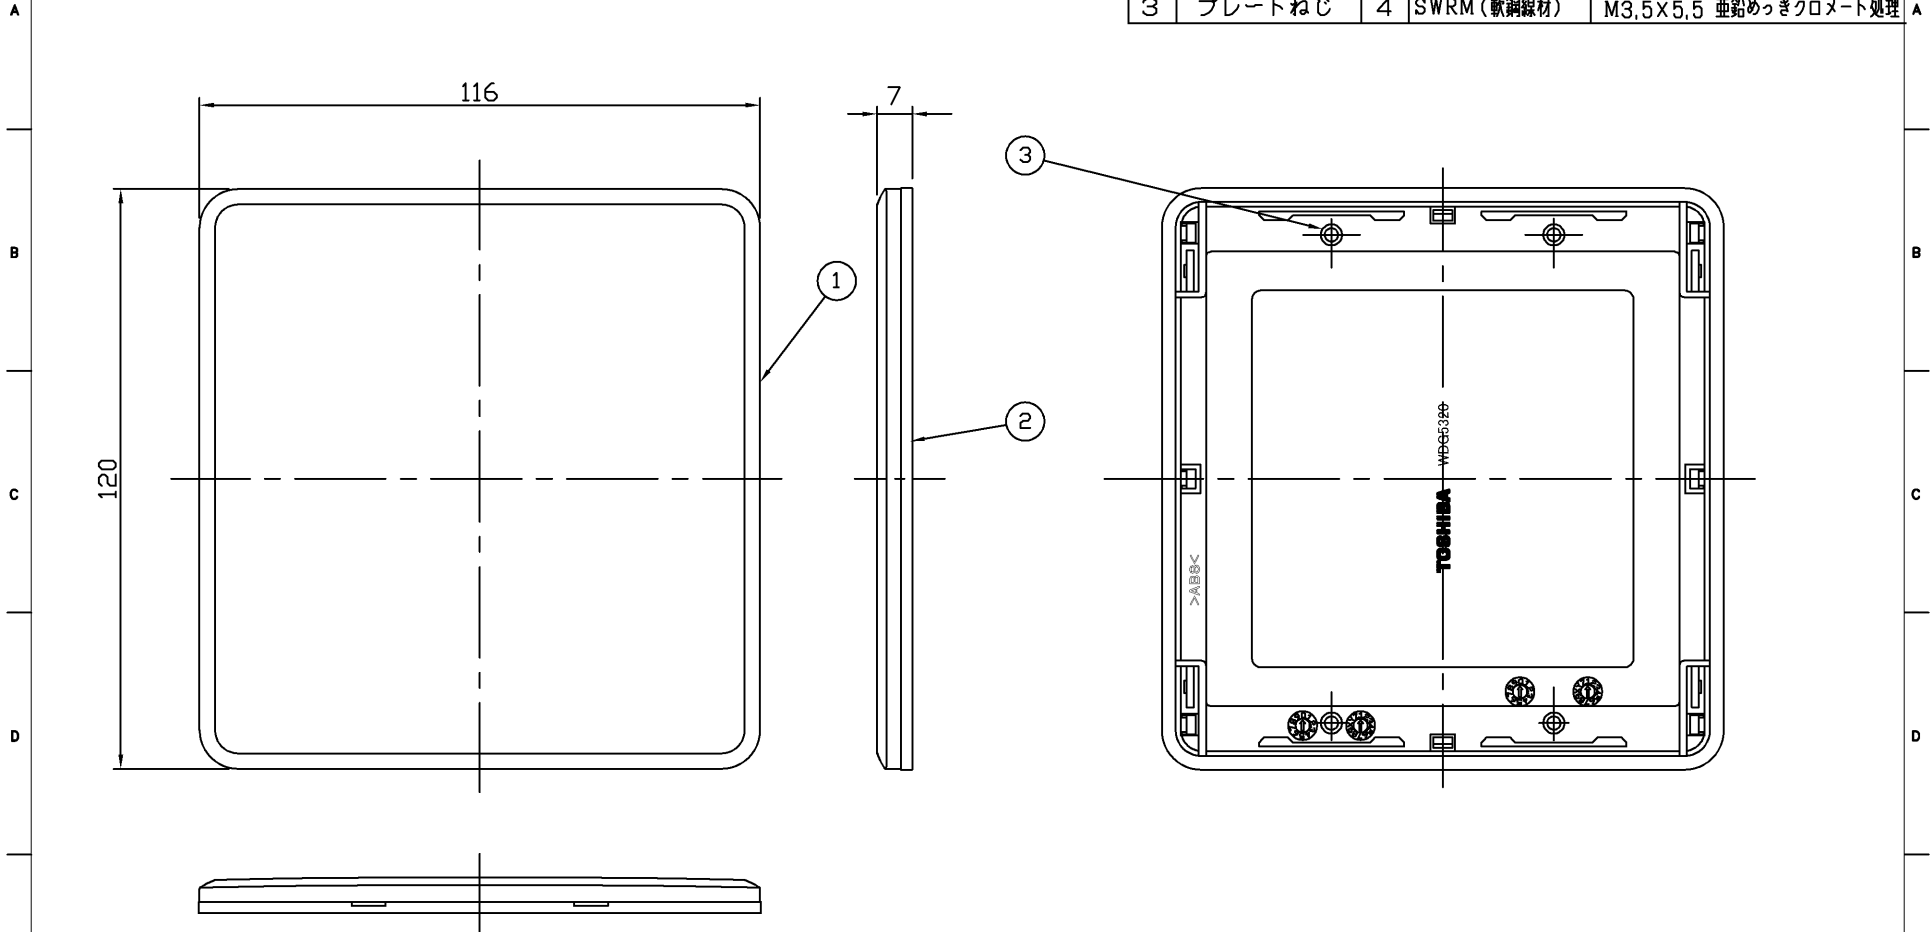

(2010, 05, 137) 2023, 05, 137

WIDE-i

部番	部品名	個数	材質	摘要
1	化粧板	1	ABS樹脂	ニューホワイト
2	アダプタ	1	ABS樹脂	ニューホワイト
3	プレートねじ	4	SWRM (軟鋼線材)	M3,5X5,5 亜鉛めっきクロメート処理

	寸法 (幅×奥行×高)	詰数 (個)	質量 (g)
製品単体	—	—	37
内装箱	100×128×130	10	403
外装箱	270×515×150	100	4,460

承認 APPROVED BY 小野	担当 CHARGED BY 益子	名称 TITLE 東芝配線器具 (ニューホワイト) WIDE-i プレート 2連カバー用
TOSHIBA 東芝ライテック株式会社 Toshiba Lighting & Technology Corporation		形名 MODEL NO. WDG5320 (WW)
		図面番号 DRAWING NO. AA2010-00868-03
第三角法 3RD ANGLE PROJECTION		尺度 SCALE —
		単位 UNITS mm