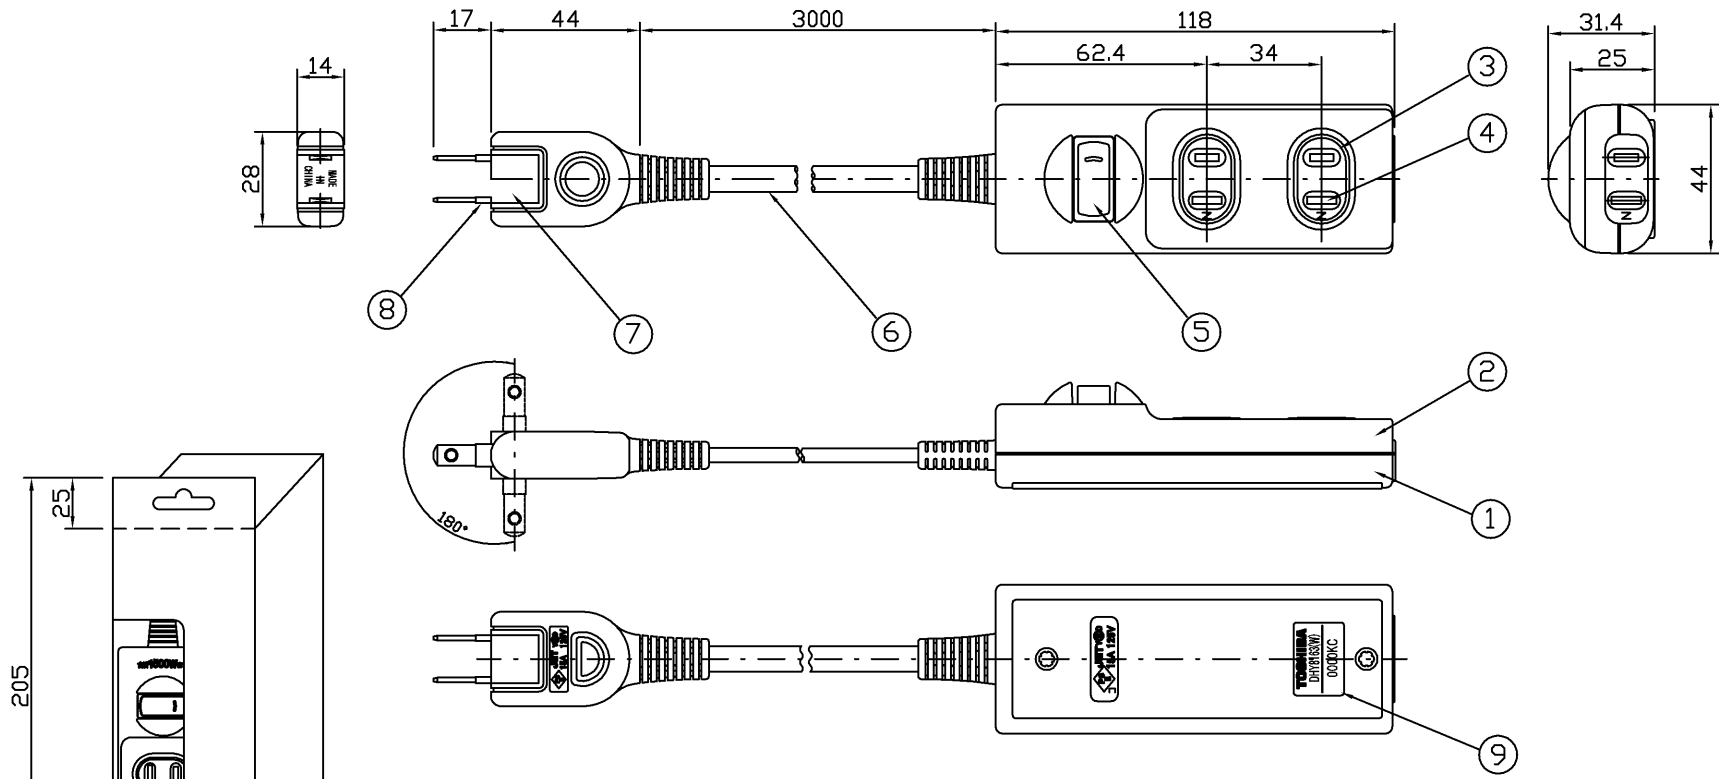

(2010. 02. 238) 2013. 01. 238

警告

- 合計1500ワット以下でお使いください。容量を超えると焼損の恐れがあり、火災の原因となります。
- コードはたばねたままで使用しないでください。焼損の恐れがあり、発熱や火災の原因となります。
- 水のかかるところでは使用しないでください。感電や火災の原因となります。

定格電流	15A
定格電圧	125V
適合規格	電気用品安全法「延長コードセット」

部番	部品名	個数	材質	摘要
1	本体	1	ABS樹脂	ホワイト
2	カバー	1	ABS樹脂	ホワイト
3	コンセントカバー	2	UF(ユリア樹脂)	ライトグレー
4	シャッター	4	PC(ポリカーボネート樹脂)	グリーン
5	スイッチ	1	PC(ポリカーボネート樹脂)	透明・通電表示ネオンランプ(緑色)付き
6	コード	1	VFF(ビニルコード)	ホワイト 保護被覆付き 1.8mm ²
7	可動体	1	UF(ユリア樹脂)	ライトグレー
8	絶縁キャップ	1	PBT樹脂	ブラック
9	形名シール	1	PBT樹脂	ホワイト

	寸法(幅×長×高)	詰数(個)	質量(g)
製品単体	—	—	315
個装箱	70×250×50	1	360
内装箱	385×290×90	10	3,850
外装箱	400×410×325	40	16,500

承認 APPROVED BY 安本	担当 CHARGED BY 益子	名称 TITLE 東芝配線器具 スイッチ付タップ(3コ口)(コード長:3m)
TOSHIBA 東芝ライテック株式会社 TOSHIBA LIGHTING & TECHNOLOGY CORP.		形名 MODEL NO. DHY8163(W)
		図面番号 DRAWING NO. AA2010-00149-02
第三角法 3RD ANGLE PROJECTION		尺度 SCALE —
		単位 UNITS mm