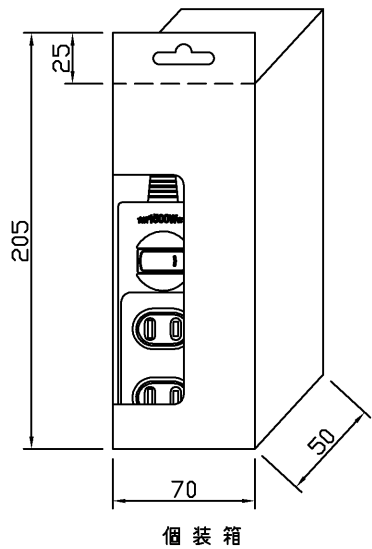

(2010. 02. 238) 2013. 01. 238

警告

- 合計1500ワット以下でお使いください。容量を超えると焼損の恐れがあり、火災の原因となります。
- コードはたばねたままで使用しないでください。焼損の恐れがあり、発熱や火災の原因となります。
- 水のかかるところでは使用しないでください。感電や火災の原因となります。

定格電流	15A
定格電圧	125V
適合規格	電気用品安全法「延長コードセット」

部番	部品名	個数	材質	摘要
1	本体	1	ABS樹脂	ホワイト
2	カバー	1	ABS樹脂	ホワイト
3	コンセントカバー	2	UF(ユリア樹脂)	ライトグレー
4	シャッター	4	PC(ポリカーボネート樹脂)	グリーン
5	スイッチ	1	PC(ポリカーボネート樹脂)	透明・通電表示ネオンランプ(緑色)付き
6	コード	1	VFF(ビニルコード)	ホワイト 保護被覆付き 1.8mm ²
7	可動体	1	UF(ユリア樹脂)	ライトグレー
8	絶縁キャップ	1	PBT樹脂	ブラック
9	形名シール	1	PBT樹脂	ホワイト

	寸法(幅×長×高)	詰数(個)	質量(g)
製品単体	—	—	315
個装箱	70×250×50	1	360
内装箱	385×290×90	10	3,850
外装箱	400×410×325	40	16,500

承認 APPROVED BY 安本	担当 CHARGED BY 益子	名称 TITLE 東芝配線器具 スイッチ付タップ(3コ口)(コード長:3m)
TOSHIBA 東芝ライテック株式会社 TOSHIBA LIGHTING & TECHNOLOGY CORP.		形名 MODEL NO. DHY8163(W)
		図面番号 DRAWING NO. AA2010-00149-02
第三角法 3RD ANGLE PROJECTION		尺度 SCALE —
		単位 UNITS mm