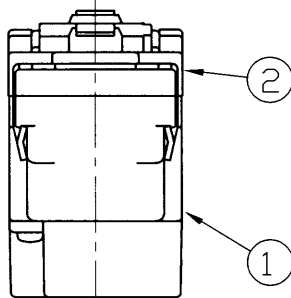

**WIDE*i***

	寸法(幅×長×高)	詰数(個)	質量 (g)
製品単体	—	—	38
内装箱	91×118×41	10	390
外装箱	196×218×136	100	4,240

部番	部 品 名	個数	材 質	摘 要
1	本体	1	ユリア	色相：グレー
2	カバー	1	ユリア	色相：グレー
3	ハンドル	1	ユリア	色相：黒
4	ファスナー	1	ステンレス鋼板	t 0.4
5	止金具	1	メッキ鋼板	t 0.8
6	表示部カバー	1	ポリカーボネイト	色相：透明
7	リリースボタン	2	ユリア	色相：黄色

**⚠ 警告 発熱、焼損、火災の原因になります。**

- 結線は適合電線の被ふくをゲージ12mm(10~14mm)に合わせ、確実に奥まで差し込んでください。
- 曲がった電線及びより線は直接端子に接続しないでください。
- 定格電圧、定格電流を超えて、施工やご使用をしないでください。
- 水のかかる場所、油などの付着しやすい場所、低温、高温、多湿の場所、粉塵、アンモニアガスなど腐食性ガスのある場所には取付けしないでください。

定格電流	4 A
使用電圧	100V
適合規格	電気用品安全法
端子構造	SL(ねじなし)端子
適合電線	φ1.6, φ2銅単線
適合スイッチカバー	WDG1621L(WW), WDG1641L(WW) WDG1621M(WW), WDG1641M(WW) WDG1621S(WW), WDG1641S(WW)

承認 APPROVED BY	担当 CHARGED BY	名称 TITLE	東芝配線器具
安本	鳥居	WIDE <i>i</i>	3路オンオフピカスイッチ(片切・3路兼用)
TOSHIBA		形名	MODEL NO. WDG1413
東芝ライテック株式会社		図面番号	AA2009-00958-01
TOSHIBA LIGHTING & TECHNOLOGY CORP.		DRAWING NO.	
第三角法	尺度 SCALE	単位 UNITS	mm
3RD ANGLE PROJECTION			