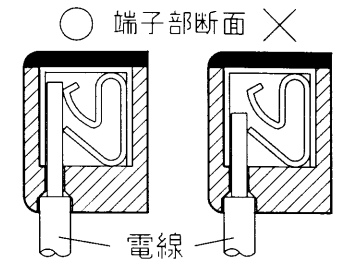

**WIDE*i***

	寸法(幅×長×高)	詰数(個)	質量 (g)
製品単体	—	—	38
内装箱	91×118×41	10	390
外装箱	196×218×136	100	4,240

部番	部 品 名	個数	材 質	摘 要
1	本体	1	ユリア	色相：グレー
2	カバー	1	ユリア	色相：グレー
3	ハンドル	1	ユリア	色相：黒
4	ファスナー	1	ステンレス鋼板	t 0.4
5	止金具	1	メッキ鋼板	t 0.8
6	表示部カバー	1	ポリカーボネイト	色相：透明
7	リリースボタン	2	ユリア	色相：黄色

**⚠ 警告 発熱、焼損、火災の原因になります。**

- 結線は適合電線の被ふくをゲージ12mm(10~14mm)に合わせ、確実に奥まで差し込んでください。
- 曲がった電線及びより線は直接端子に接続しないでください。
- 定格電圧、定格電流を超えて、施工やご使用をしないでください。
- 水のかかる場所、油などの付着しやすい場所、低温、高温、多湿の場所、粉塵、アンモニアガスなど腐食性ガスのある場所には取付けしないでください。

定格電流	4 A
使用電圧	100V
適合規格	電気用品安全法
端子構造	SL(ねじなし)端子
適合電線	φ1.6, φ2銅単線
適合スイッチカバー	WDG1621L(WW), WDG1641L(WW) WDG1621M(WW), WDG1641M(WW) WDG1621S(WW), WDG1641S(WW)

承認 APPROVED BY	担当 CHARGED BY	名称 TITLE	東芝配線器具
安本	鳥居	WIDE <i>i</i>	3路オンオフピカスイッチ(片切・3路兼用)
TOSHIBA		形名	MODEL NO. WDG1413
東芝ライテック株式会社		図面番号	AA2009-00958-01
TOSHIBA LIGHTING & TECHNOLOGY CORP.		DRAWING NO.	
第三角法	尺度 SCALE	単位 UNITS	mm
3RD ANGLE PROJECTION			