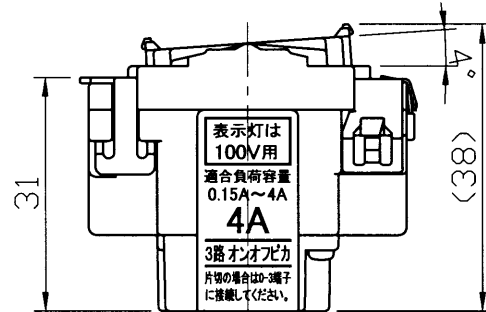

**WIDE*i***

	寸法(幅×長×高)	詰数(個)	質量 (g)
製品単体	—	—	38
内装箱	91×118×41	10	390
外装箱	196×218×136	100	4,240

部番	部 品 名	個数	材 質	摘 要
1	本体	1	ユリア	色相：グレー
2	カバー	1	ユリア	色相：グレー
3	ハンドル	1	ユリア	色相：黒
4	ファスナー	1	ステンレス鋼板	t 0.4
5	止金具	1	メッキ鋼板	t 0.8
6	表示部カバー	1	ポリカーボネイト	色相：透明
7	リリースボタン	2	ユリア	色相：黄色

**⚠ 警告 発熱、焼損、火災の原因になります。**

- 結線は適合電線の被ふくをゲージ12mm(10~14mm)に合わせ、確実に奥まで差し込んでください。
- 曲がった電線及びより線は直接端子に接続しないでください。
- 定格電圧、定格電流を超えて、施工やご使用をしないでください。
- 水のかかる場所、油などの付着しやすい場所、低温、高温、多湿の場所、粉塵、アンモニアガスなど腐食性ガスのある場所には取付けしないでください。

定格電流	4 A
使用電圧	100V
適合規格	電気用品安全法
端子構造	SL(ねじなし)端子
適合電線	φ1.6, φ2銅単線
適合スイッチカバー	WDG1621L(WW), WDG1641L(WW) WDG1621M(WW), WDG1641M(WW) WDG1621S(WW), WDG1641S(WW)

承認 APPROVED BY	担当 CHARGED BY	名称 TITLE	東芝配線器具
安本	鳥居	WIDE <i>i</i>	3路オンオフピカスイッチ(片切・3路兼用)
TOSHIBA		形名	MODEL NO. WDG1413
東芝ライテック株式会社		図面番号	AA2009-00958-01
TOSHIBA LIGHTING & TECHNOLOGY CORP.		DRAWING NO.	
第三角法	尺度 SCALE	単位 UNITS	mm
3RD ANGLE PROJECTION			