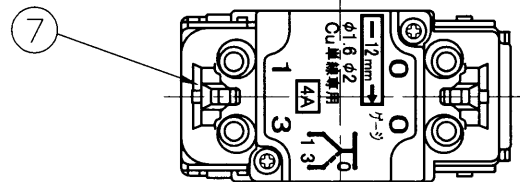

**WIDE*i***

	寸法(幅×長×高)	詰数(個)	質量 (g)
製品単体	—	—	38
内装箱	91×118×41	10	390
外装箱	196×218×136	100	4,240

部番	部 品 名	個数	材 質	摘 要
1	本体	1	ユリア	色相：グレー
2	カバー	1	ユリア	色相：グレー
3	ハンドル	1	ユリア	色相：黒
4	ファスナー	1	ステンレス鋼板	t 0.4
5	止金具	1	メッキ鋼板	t 0.8
6	表示部カバー	1	ポリカーボネイト	色相：透明
7	リリースボタン	2	ユリア	色相：黄色

**⚠ 警告 発熱、焼損、火災の原因になります。**

- 結線は適合電線の被ふくをゲージ12mm(10~14mm)に合わせ、確実に奥まで差し込んでください。
- 曲がった電線及びより線は直接端子に接続しないでください。
- 定格電圧、定格電流を超えて、施工やご使用をしないでください。
- 水のかかる場所、油などの付着しやすい場所、低温、高温、多湿の場所、粉塵、アンモニアガスなど腐食性ガスのある場所には取付けしないでください。

定格電流	4 A
使用電圧	100V
適合規格	電気用品安全法
端子構造	SL(ねじなし)端子
適合電線	φ1.6, φ2銅単線
適合スイッチカバー	WDG1621L(WW), WDG1641L(WW) WDG1621M(WW), WDG1641M(WW) WDG1621S(WW), WDG1641S(WW)

承認 APPROVED BY	担当 CHARGED BY	名称 TITLE	東芝配線器具
安本	鳥居	WIDE <i>i</i>	3路オンオフピカスイッチ(片切・3路兼用)
TOSHIBA		形名	MODEL NO. WDG1413
東芝ライテック株式会社		図面番号	AA2009-00958-01
TOSHIBA LIGHTING & TECHNOLOGY CORP.		DRAWING NO.	
第三角法	尺度 SCALE	単位 UNITS	mm
3RD ANGLE PROJECTION			