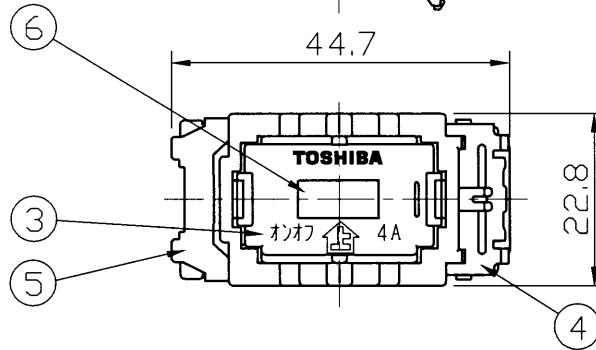

**WIDE*i***

	寸法(幅×長×高)	詰数(個)	質量 (g)
製品単体	—	—	38
内装箱	91×118×41	10	390
外装箱	196×218×136	100	4,240

部番	部 品 名	個数	材 質	摘 要
1	本体	1	ユリア	色相：グレー
2	カバー	1	ユリア	色相：グレー
3	ハンドル	1	ユリア	色相：黒
4	ファスナー	1	ステンレス鋼板	t 0.4
5	止金具	1	メッキ鋼板	t 0.8
6	表示部カバー	1	ポリカーボネイト	色相：透明
7	リリースボタン	2	ユリア	色相：黄色

**⚠ 警告 発熱、焼損、火災の原因になります。**

- 結線は適合電線の被ふくをゲージ12mm(10~14mm)に合わせ、確実に奥まで差し込んでください。
- 曲がった電線及びより線は直接端子に接続しないでください。
- 定格電圧、定格電流を超えて、施工やご使用をしないでください。
- 水のかかる場所、油などの付着しやすい場所、低温、高温、多湿の場所、粉塵、アンモニアガスなど腐食性ガスのある場所には取付けしないでください。

定格電流	4 A
使用電圧	100V
適合規格	電気用品安全法
端子構造	SL(ねじなし)端子
適合電線	φ1.6, φ2銅単線
適合スイッチカバー	WDG1621L(WW), WDG1641L(WW) WDG1621M(WW), WDG1641M(WW) WDG1621S(WW), WDG1641S(WW)

承認 APPROVED BY	担当 CHARGED BY	名称 TITLE	東芝配線器具
安本	鳥居	WIDE <i>i</i>	3路オンオフピカスイッチ(片切・3路兼用)
TOSHIBA		形名	MODEL NO. WDG1413
東芝ライテック株式会社		図面番号	AA2009-00958-01
TOSHIBA LIGHTING & TECHNOLOGY CORP.		DRAWING NO.	
第三角法	尺度 SCALE	単位 UNITS	mm
3RD ANGLE PROJECTION			