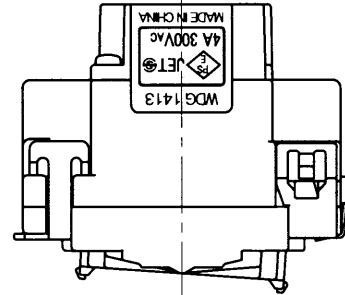

**WIDE*i***

	寸法(幅×長×高)	詰数(個)	質量 (g)
製品単体	—	—	38
内装箱	91×118×41	10	390
外装箱	196×218×136	100	4,240

部番	部 品 名	個数	材 質	摘 要
1	本体	1	ユリア	色相：グレー
2	カバー	1	ユリア	色相：グレー
3	ハンドル	1	ユリア	色相：黒
4	ファスナー	1	ステンレス鋼板	t 0.4
5	止金具	1	メッキ鋼板	t 0.8
6	表示部カバー	1	ポリカーボネイト	色相：透明
7	リリースボタン	2	ユリア	色相：黄色

**⚠ 警告 発熱、焼損、火災の原因になります。**

- 結線は適合電線の被ふくをゲージ12mm(10~14mm)に合わせ、確実に奥まで差し込んでください。
- 曲がった電線及びより線は直接端子に接続しないでください。
- 定格電圧、定格電流を超えて、施工やご使用をしないでください。
- 水のかかる場所、油などの付着しやすい場所、低温、高温、多湿の場所、粉塵、アンモニアガスなど腐食性ガスのある場所には取付けしないでください。

定格電流	4 A
使用電圧	100V
適合規格	電気用品安全法
端子構造	SL(ねじなし)端子
適合電線	φ1.6, φ2銅単線
適合スイッチカバー	WDG1621L(WW), WDG1641L(WW) WDG1621M(WW), WDG1641M(WW) WDG1621S(WW), WDG1641S(WW)

承認 APPROVED BY	担当 CHARGED BY	名称 TITLE	東芝配線器具
安本	鳥居	WIDE <i>i</i>	3路オンオフピカスイッチ(片切・3路兼用)
TOSHIBA		形名	MODEL NO. WDG1413
東芝ライテック株式会社		図面番号	AA2009-00958-01
TOSHIBA LIGHTING & TECHNOLOGY CORP.		DRAWING NO.	
第三角法	尺度 SCALE	単位 UNITS	mm
3RD ANGLE PROJECTION			