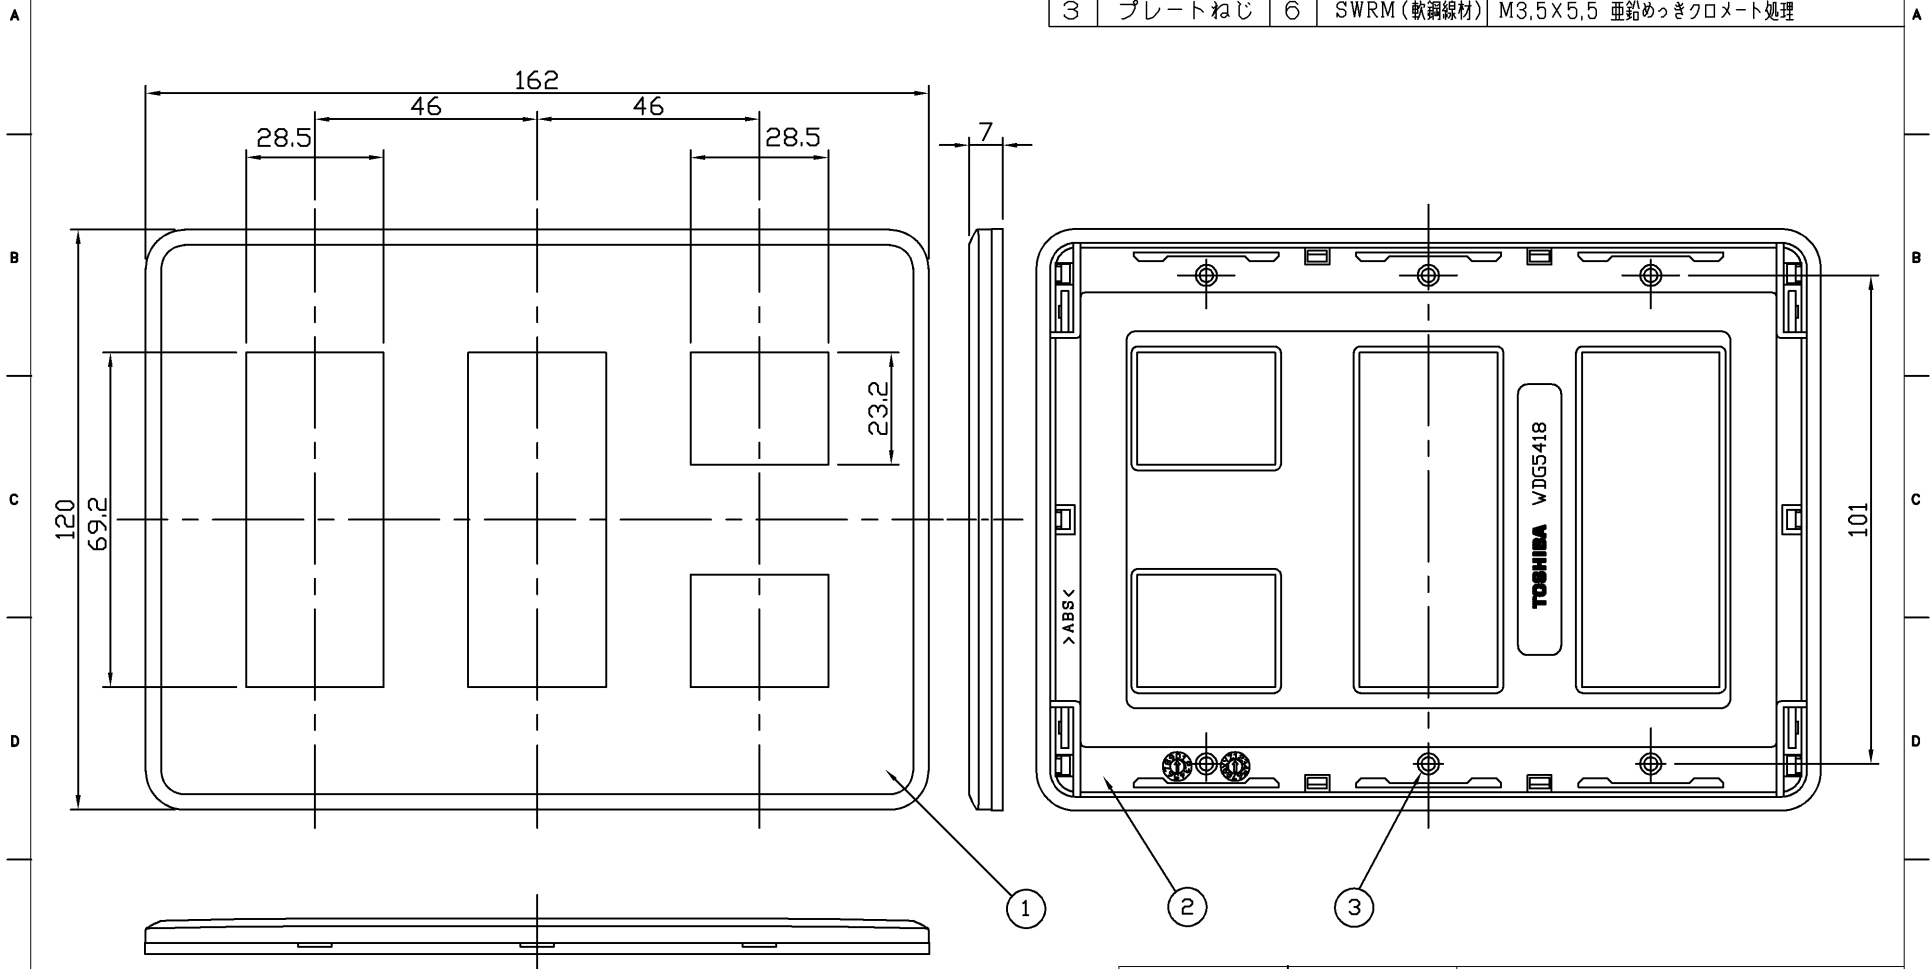

(2009.04.137) 2023.07.137

WIDE-i

部番	部品名	個数	材質	摘要
1	化粧板	1	ABS樹脂	ニューホワイト
2	アダプタ	1	ABS樹脂	ニューホワイト
3	プレートねじ	6	SWRM(軟鋼線材)	M3,5×5,5 亜鉛めっきクロメート処理

	寸法(幅×奥行×高)	詰数(個)	質量(g)
製品単体	—	—	41
内装箱	100×170×130	10	455
外装箱	280×530×195	100	4,934

承認 APPROVED BY 小野	担当 CHARGED BY 益子	名称 TITLE 東芝配線器具 (ニューホワイト) WIDE-i プレート 8個用(3+3+2)用
TOSHIBA 東芝ライテック株式会社 Toshiba Lighting & Technology Corporation		形名 MODEL NO. WDG5418(WW)
		図面番号 DRAWING NO. AA2009-00376-04
第三角法 3RD ANGLE PROJECTION		尺度 SCALE —
		単位 UNITS mm