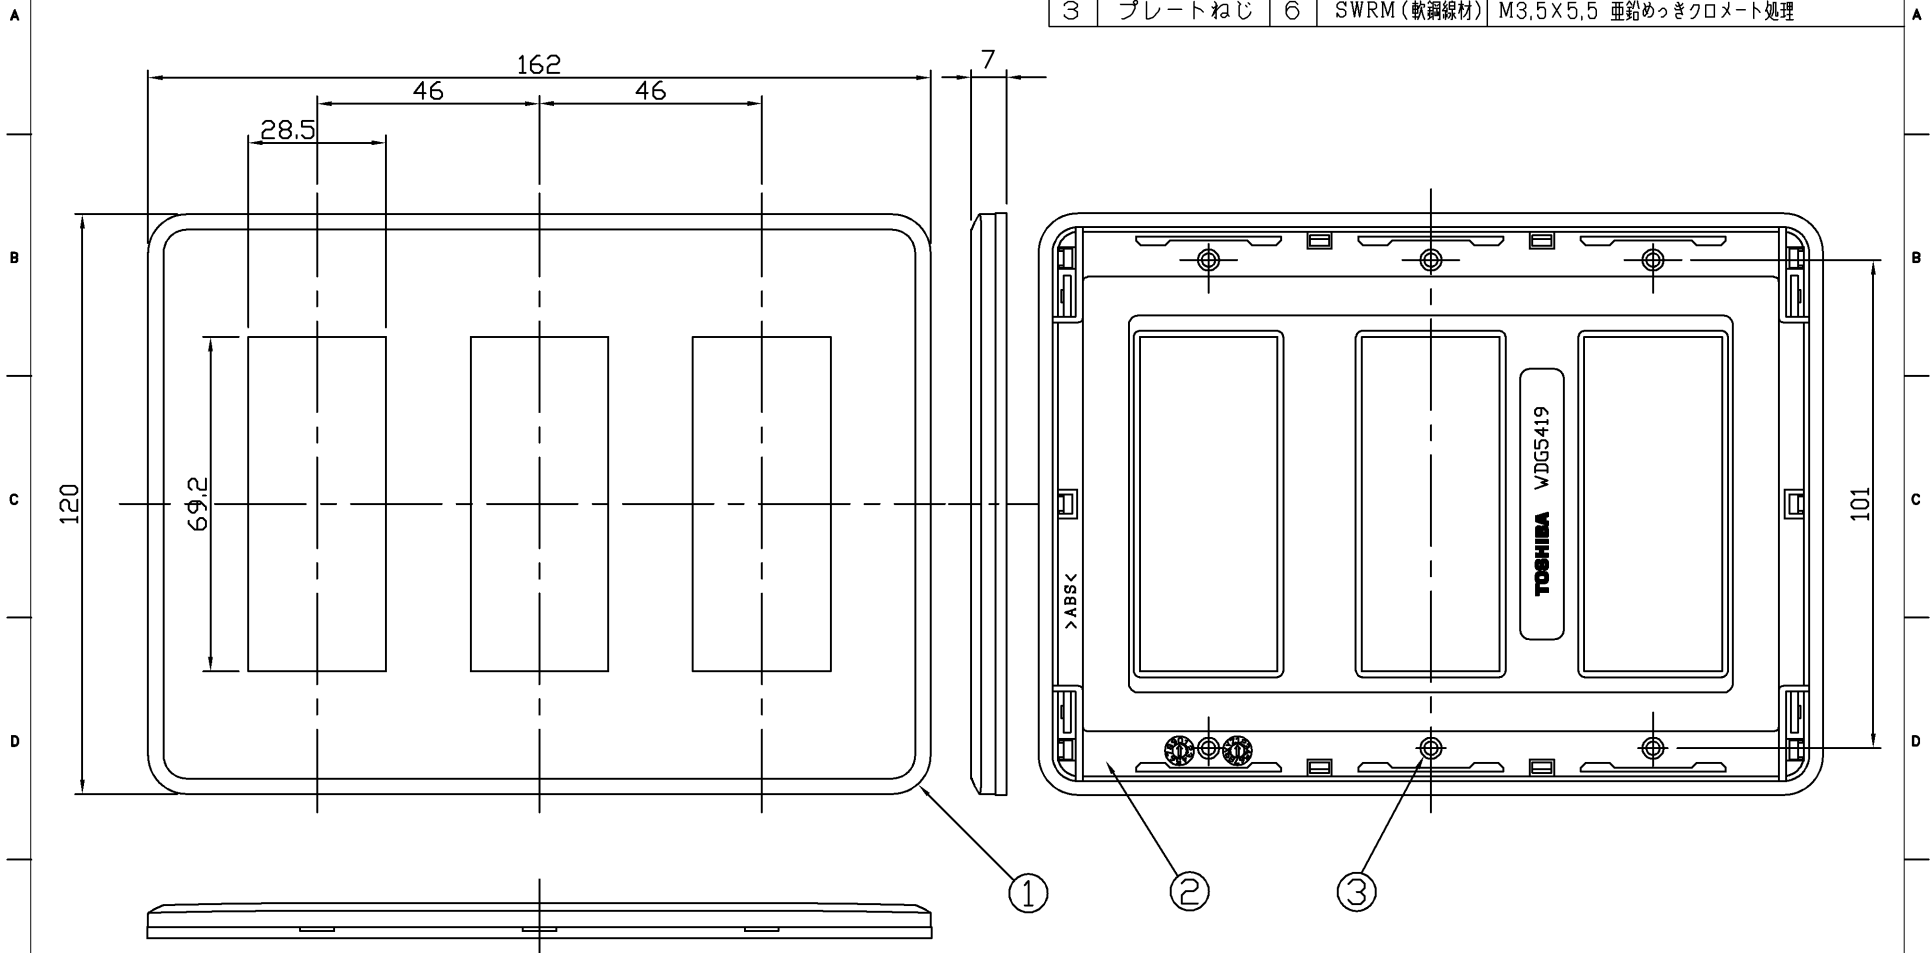

(2009.04.137) 2023.07.137

WIDE-i

部番	部品名	個数	材質	摘要
1	化粧板	1	ABS樹脂	ニューホワイト
2	アダプタ	1	ABS樹脂	ニューホワイト
3	プレートねじ	6	SWRM(軟鋼線材)	M3,5×5,5 亜鉛めっきクロメート処理

	寸法(幅×奥行×高)	詰数(個)	質量(g)
製品単体			40
内装箱	100×170×130	10	439
外装箱	280×530×195	100	4,844

承認 APPROVED BY 小野	担当 CHARGED BY 益子	名称 TITLE 東芝配線器具 (ニューホワイト) WIDE-i プレート 9個用(3+3+3)用
TOSHIBA 東芝ライテック株式会社 Toshiba Lighting & Technology Corporation		形名 MODEL NO. WDG5419(WW)
		図面番号 DRAWING NO. AA2009-00373-04
第三角法 3RD ANGLE PROJECTION		尺度 SCALE 単位 UNITS mm