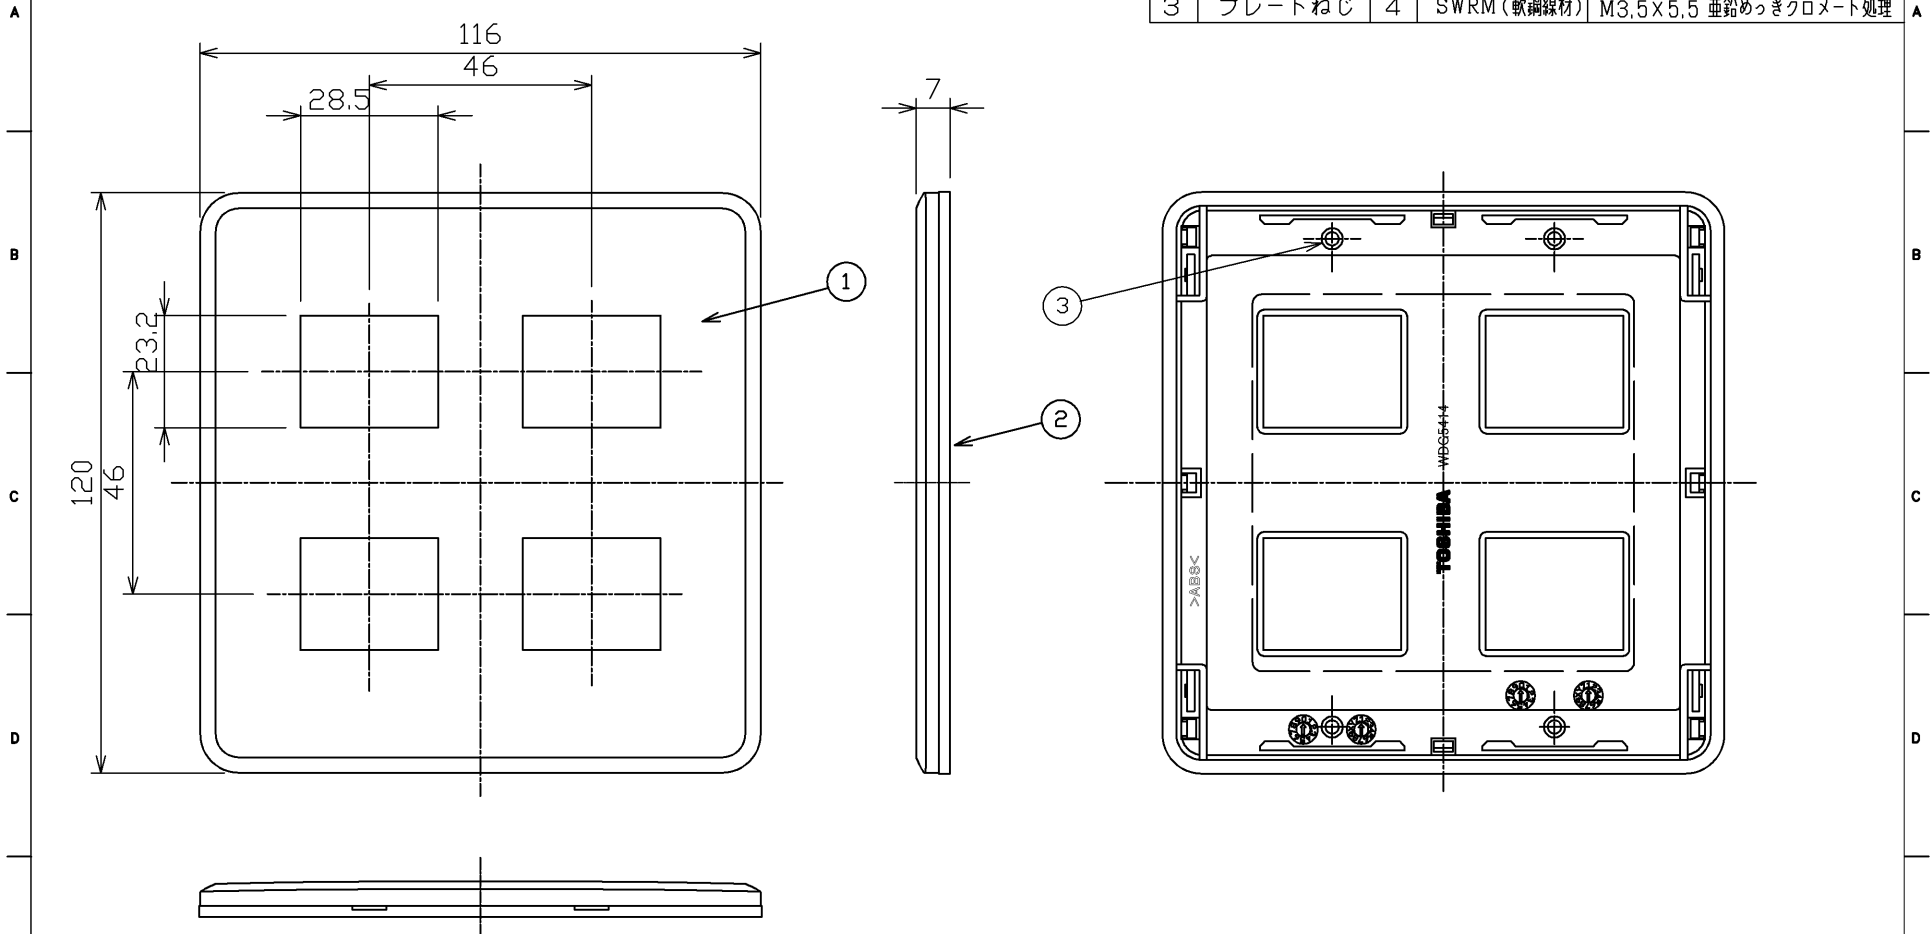

(2009, 04, 137) 2023, 05, 137

WIDE-i

| 部番 | 部品名 | 個数 | 材質 | 摘要 |
|----|--------|----|------------|-----------------------|
| 1 | 化粧板 | 1 | ABS樹脂 | ニューホワイト |
| 2 | アダプタ | 1 | ABS樹脂 | ニューホワイト |
| 3 | プレートねじ | 4 | SWRM(軟鋼線材) | M3.5×5.5 亜鉛めっきクロメート処理 |

| | 寸法(幅×奥行×高) | 詰数(個) | 質量(g) |
|------|-------------|-------|-------|
| 製品単体 | — | — | 32 |
| 内装箱 | 100×128×130 | 10 | 359 |
| 外装箱 | 270×515×150 | 100 | 3,920 |

| | | |
|---|---------------------|---|
| 承認 APPROVED BY 小野 | 担当 CHARGED BY 益子 | 名称 TITLE 東芝配線器具(ニューホワイト) WIDE-i プレート 4個用(2+2)用 |
| TOSHIBA 東芝ライテック株式会社 Toshiba Lighting & Technology Corporation | | 形名 MODEL NO. WDG5414(WW) |
| | | 図面番号 DRAWING NO. AA2009-00372-04 |
| 第三角法 3RD ANGLE PROJECTION | | 尺度 SCALE — |
| | | 単位 UNITS mm |